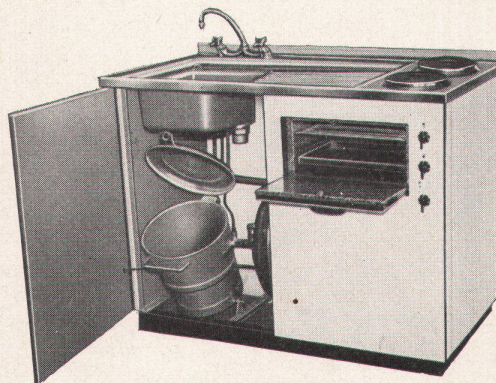

Grundfläche: 120 cm x 60 cm

Die größte Leistung — auf kleinstem Raum

Ergotherm-Kombination «Apartment» in 4 verschiedenen Ausführungen für Kleinwohnungen

Verchromte Mischbatterie

2 Kochplatten

1 Backofen

1 Boiler bis zu 75 Liter

Kehrrichteimerkasten

Chromstahl-Becken

Ein Qualitätsprodukt der

Ergotherm

AG Biasca