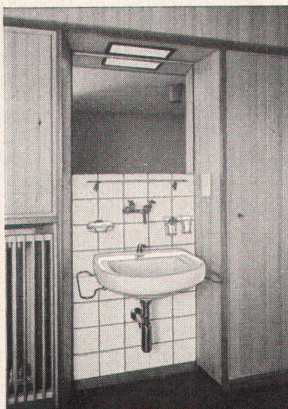

Auskunft in der ganzen Schweiz
auch durch die Filialen der SECURITAS

SPENGLER - SANITÄR - DACHDECKER
GENOSSENSCHAFT ZÜRICH

ZEUGHAUSSTRASSE 43 TELEPHON (051) 23 07 36

Spenglerarbeit: Blechdach (Kupfer)

Sanitäre Installationen:
Toilettenanlage im Zimmer