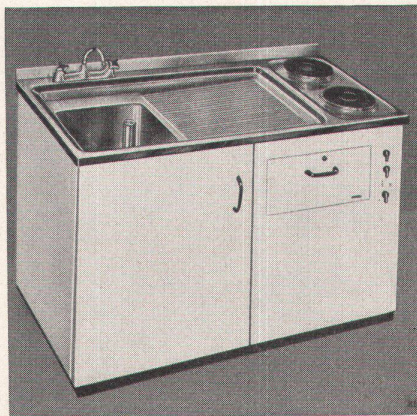

INJECTA A.G.

TEUFENTHAL/AARGAU TEL. (064) 38277

INCA

Die neue Kera-Linie
Wandbecken «GITTA»

Nr. 7310 - 47 x 33 cm

Kera-Werke AG. Laufenburg/AG

Führend mit über 100 Trilux-Kunstglasleuchten
Verlangen Sie unseren 32 Seiten umfassenden Spezialkatalog

Steiner & Steiner A. G. Basel · Telephon 061 / 22 97 02

Grundfläche: 120 cm x 60 cm

Verchromte Mischbatterie

2 Kochplatten

1 Backofen

1 Boiler bis zu 75 Liter

Kehrrichteimerkasten

Chromstahl-Becken