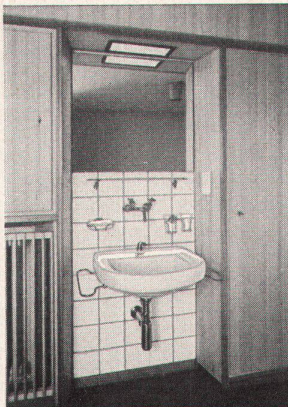

Auskunft in der ganzen Schweiz
auch durch die Filialen der SECURITAS

SPENGLER - SANITÄR - DACHDECKER
GENOSSENSCHAFT ZÜRICH

ZEUGHAUSSTRASSE 43 TELEPHON (051) 23 07 36

Spenglerarbeit: Blechdach (Kupfer)

Sanitäre Installationen:
Toilettenanlage im Zimmer