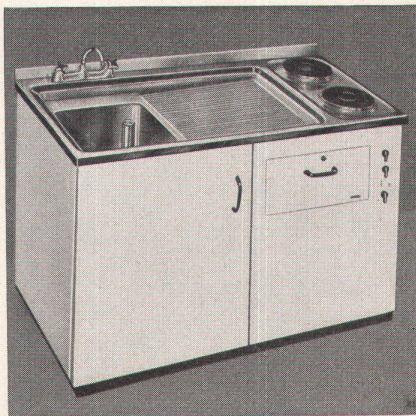

Grundfläche: 120 cm x 60 cm

Die größte Leistung — auf kleinstem Raum

Ergotherm-Kombination «Apartment» in 4 verschiedenen Ausführungen für Kleinwohnungen

Verchromte Mischbatterie

2 Kochplatten

1 Backofen

1 Boiler bis zu 75 Liter

Kehrrichteimerkasten

Chromstahl-Becken

Ein Qualitätsprodukt der

Ergotherm

AG Biasca