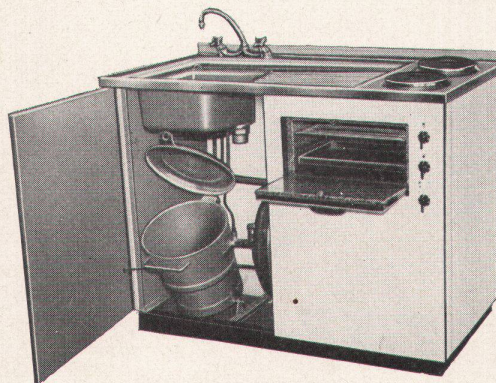

Steiner & Steiner A. G. Basel · Telephon 061 / 22 97 02

Grundfläche: 120 cm x 60 cm

Verchromte Mischbatterie

2 Kochplatten

1 Backofen

1 Boiler bis zu 75 Liter

Kehrrichteimerkasten

Chromstahl-Becken