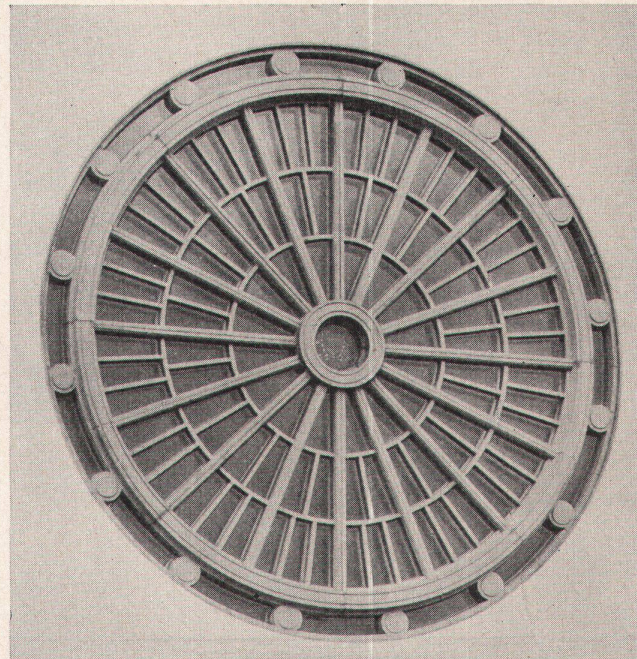

Vorfabrizierte Rosette
in Beton, Bruder-
klausenkirche Bern.
Architekt:
H. Baur BSA, Basel

Betonfenster, Fassadenelemente in
Beton und Kunststein, Konstruktions-
elemente, wie Pfeiler, Dachbinder,
Pfetten, Balken, Rahmen mit schlaffer
und vorgespannter Armierung. Unsere
Fabrikationsmethoden erlauben uns,
weitgehend auf die Wünsche unserer
Kundschaft einzugehen. Wir beraten
Sie gerne bei der Lösung Ihrer Pro-
bleme.

Bangerter Lyss

A. Bangerter & Cie. AG, Lyss
Telephon (032) 8 53 15
Zementwaren- und Bausteinwerke
Bauwerkzeuge ACROW