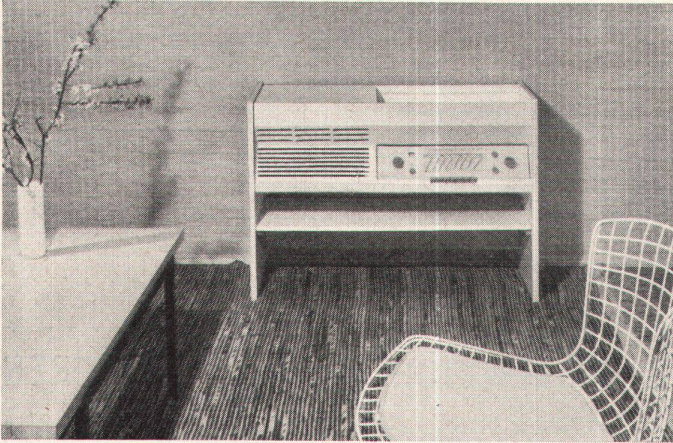

Ein Schweizer Qualitätsprodukt
an der OLMA: in Halle 2, Stand 211

BRAUN

Radio in neuer Form

Die zeitgemäße, künstlerisch starke Form ist der sinnfälligste Ausdruck einer kulturell hochwertigen Zeit.

Wirkliche Form – auch technische – ist immer Ausdruck einer Geisteshaltung. Die BRAUN Radio- und Fernsehgeräte legen davon beredtes Zeugnis ab. BRAUN hat zusammen mit international anerkannten Formgestaltern, wie Gugelot, Prof. Wagenfeld, Prof. Hirche u. a., die Apparate entwickelt, welche heute als die am besten durchgearbeiteten gelten. Hier wird deutlich, wie Fabrikant und Formgeber die gleiche Gesinnung haben, wie sie beide mit ihrer ganzen Überzeugung hinter der neuen Gestaltung stehen und so jene höhere Einheit erreicht haben, die den Einzelformen erst ihren wahren Sinn gibt.