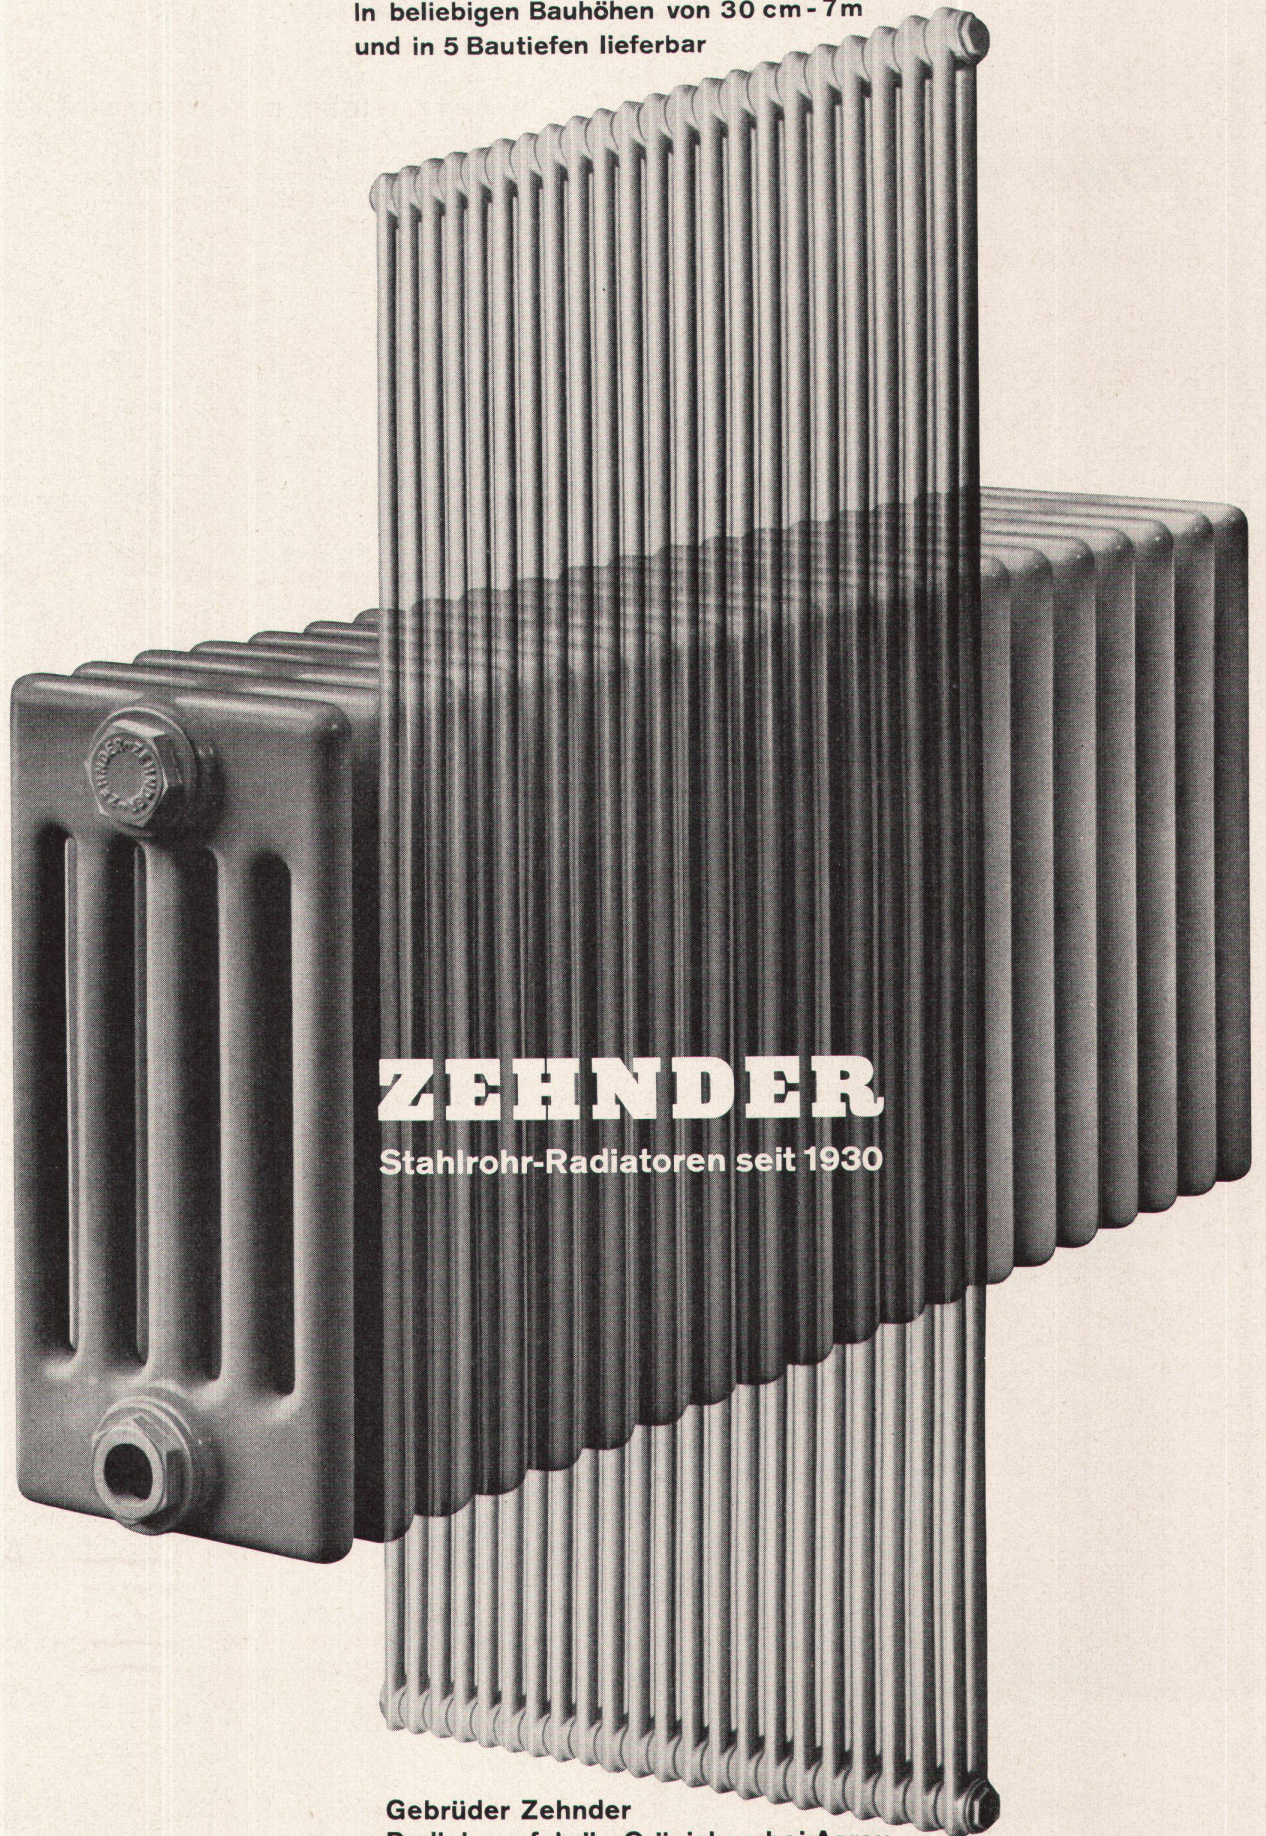

In beliebigen Bauhöhen von 30 cm - 7 m
und in 5 Bautiefen lieferbar

ZEHNDER

Stahlrohr-Radiatoren seit 1930

Gebrüder Zehnder
Radiatorenfabrik Gränichen bei Aarau