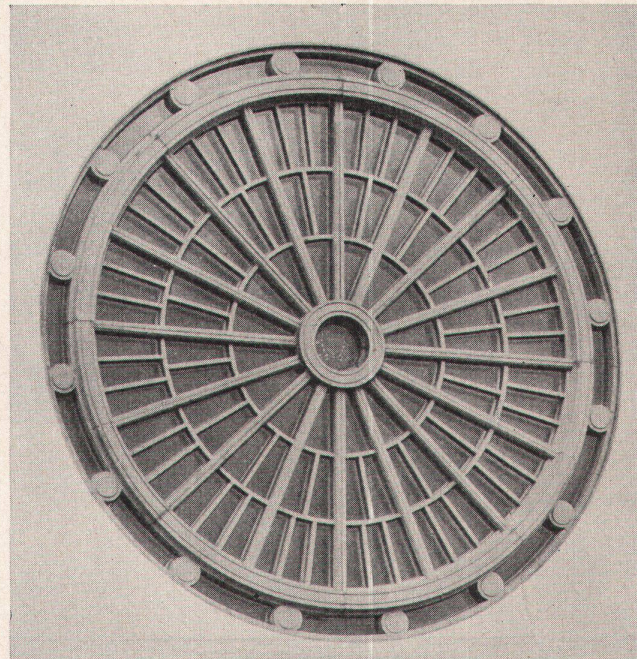

Vorfabrizierte Rosette
in Beton, Bruder-
klausenkirche Bern.
Architekt:
H. Baur BSA, Basel

Betonfenster, Fassadenelemente in
Beton und Kunststein, Konstruktionselemente, wie Pfeiler, Dachbinder, Pfetten, Balken, Rahmen mit schlaffer und vorgespannter Armierung. Unsere Fabrikationsmethoden erlauben uns, weitgehend auf die Wünsche unserer Kundschaft einzugehen. Wir beraten Sie gerne bei der Lösung Ihrer Probleme.

Bangerter Lyss

A. Bangerter & Cie. AG, Lyss
Telephon (032) 8 53 15
Zementwaren- und Bausteinwerke
Bauwerkzeuge ACROW