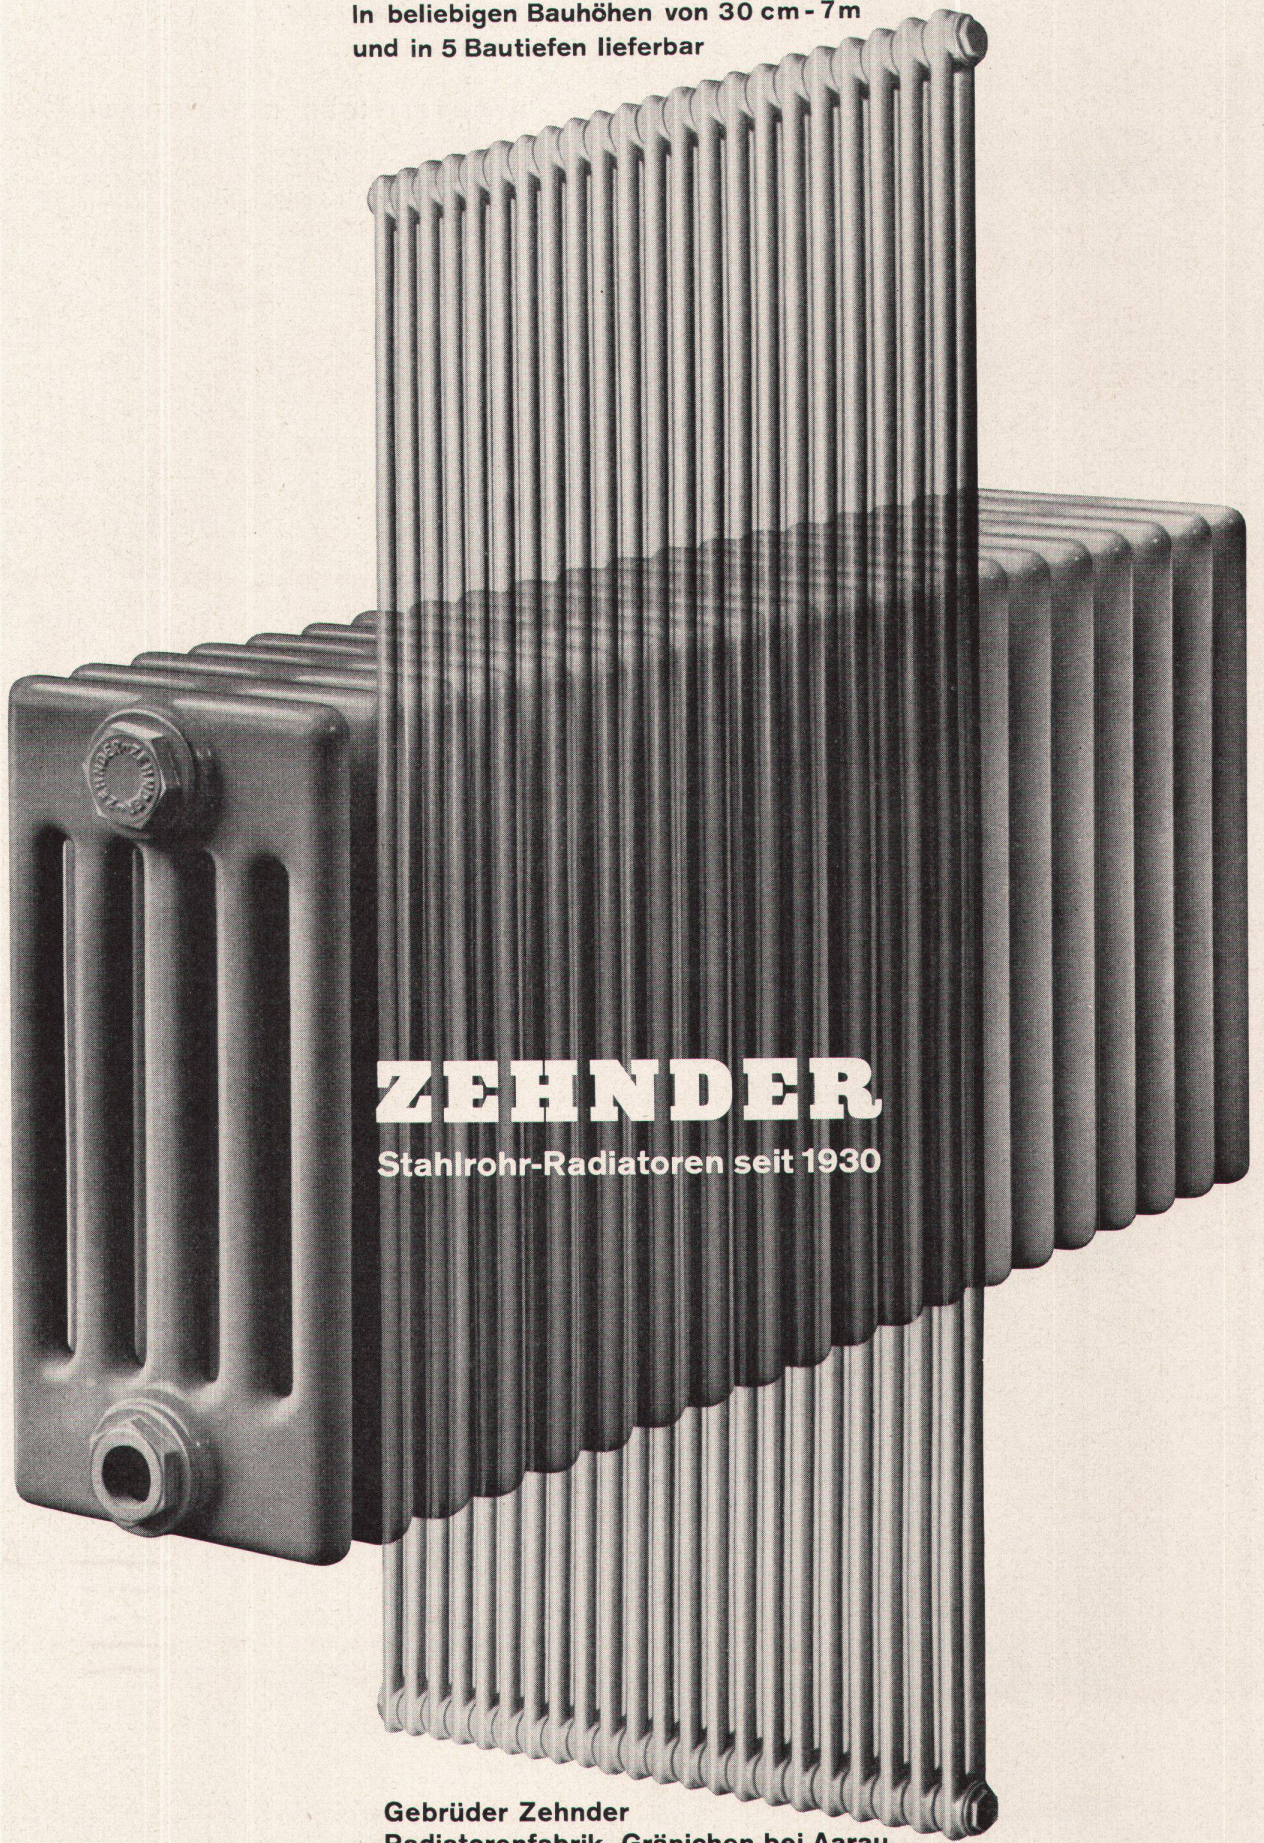

In beliebigen Bauhöhen von 30 cm - 7 m
und in 5 Bautiefen lieferbar

ZEHNDER

Stahlrohr-Radiatoren seit 1930

Gebrüder Zehnder
Radiatorenfabrik Gränichen bei Aarau