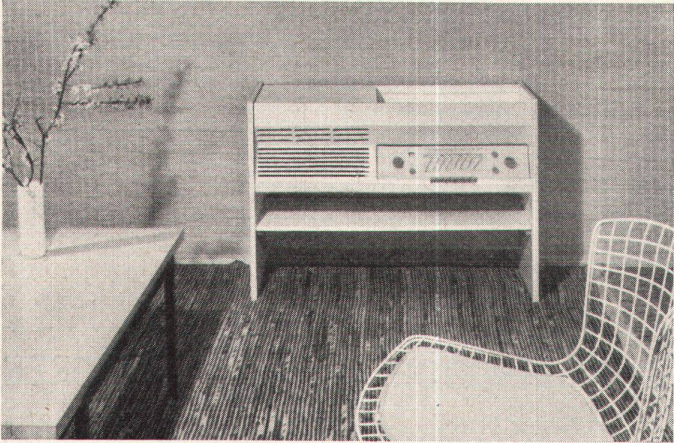

Ein Schweizer Qualitätsprodukt
an der OLMA: in Halle 2, Stand 211

BRAUN

Radio in neuer Form

Die zeitgemäße, künstlerisch starke Form ist der sinnfälligste Ausdruck einer kulturell hochwertigen Zeit.

Wirkliche Form – auch technische – ist immer Ausdruck einer Geisteshaltung. Die BRAUN Radio- und Fernsehgeräte legen davon beredtes Zeugnis ab. BRAUN hat zusammen mit international anerkannten Formgestaltern, wie Gugelot, Prof. Wagenfeld, Prof. Hirche u. a., die Apparate entwickelt, welche heute als die am besten durchgearbeiteten gelten. Hier wird deutlich, wie Fabrikant und Formgeber die gleiche Gesinnung haben, wie sie beide mit ihrer ganzen Überzeugung hinter der neuen Gestaltung stehen und so jene höhere Einheit erreicht haben, die den Einzelformen erst ihren wahren Sinn gibt.