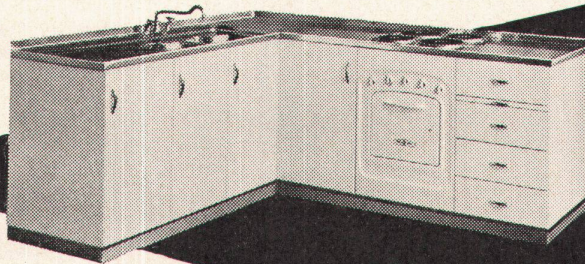

Mena-Lux

Auskünfte, Prospekte und Offerten
direkt durch die Fabrik

Mena-Lux AG, Murten

Fabrik elektrothermischer Apparate

Emailierwerk

vormals La Ménagère AG