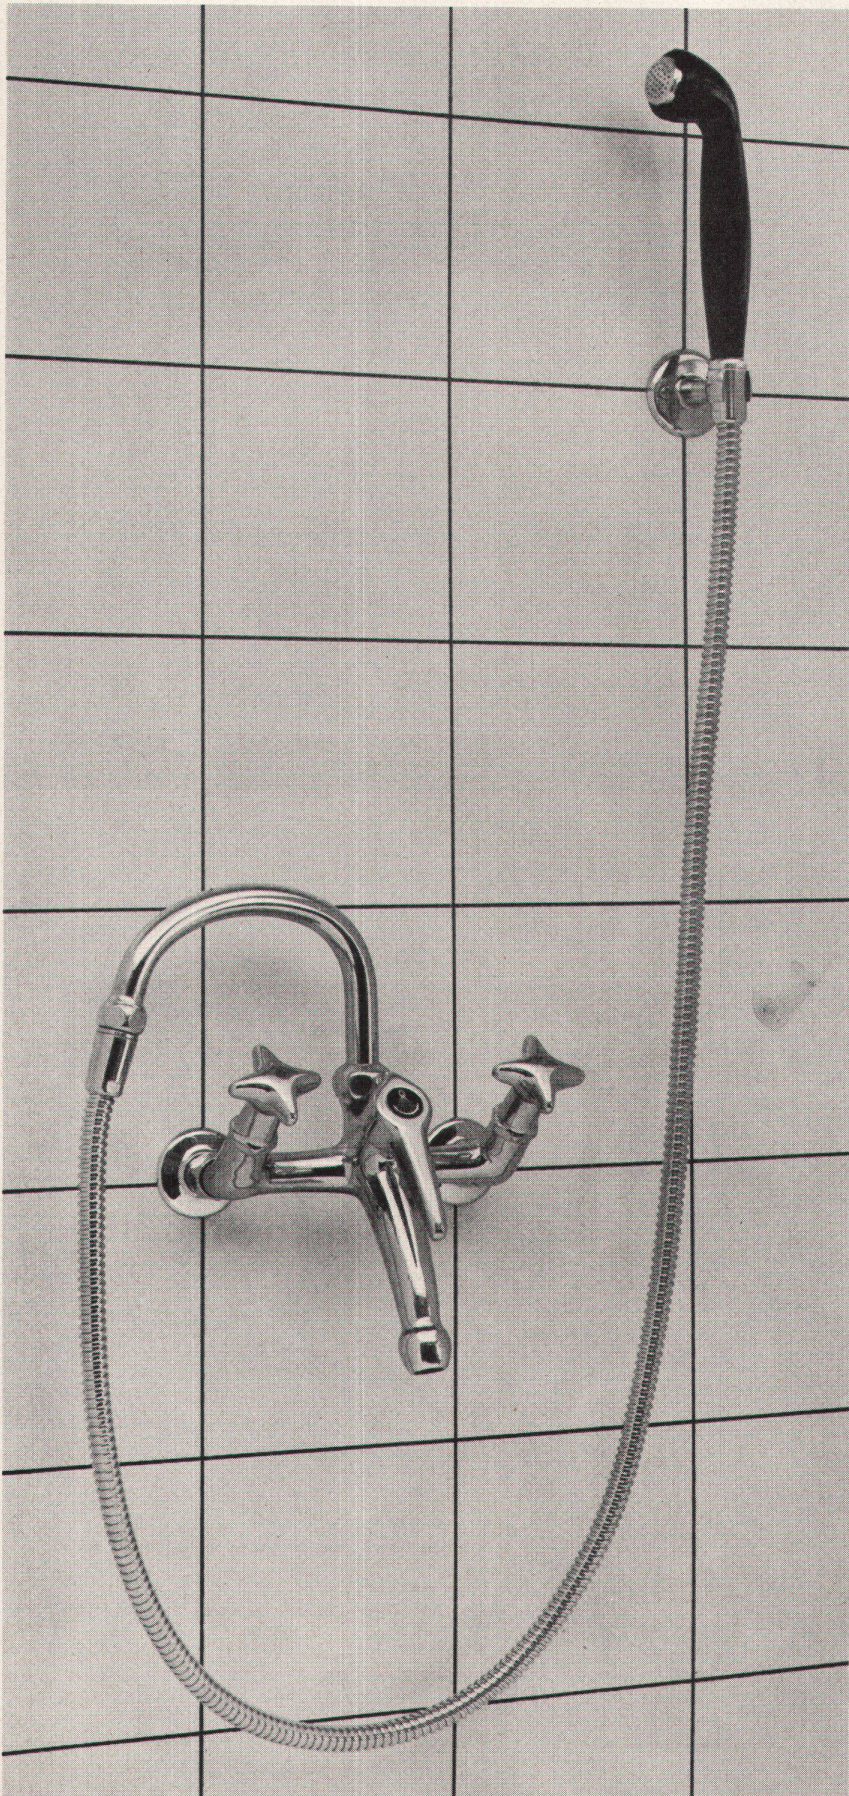

Download PDF: 02.04.2026

ETH-Bibliothek Zürich, E-Periodica, <https://www.e-periodica.ch>

Badebatterie Nr. 1720 R

Die Badebatterie Nr. 1720 R wurde als eine leichtere Variante der beliebten -Badebatterie Nr. 1720 Neo entwickelt.

Sie steht der schweren Ausführung in ästhetischer und technischer Hinsicht nicht nach, bietet aber dem Verbraucher einen preislichen Vorteil.

Die Badebatterie Nr. 1720 R ist mit der Handbrause Nr. 7702 Neo mit festem Halter ausgerüstet und kann auf Wunsch und gegen bescheidenen Mehrpreis auch mit dem neuen Kugelgelenkhalter Nr. 7759 geliefert werden.