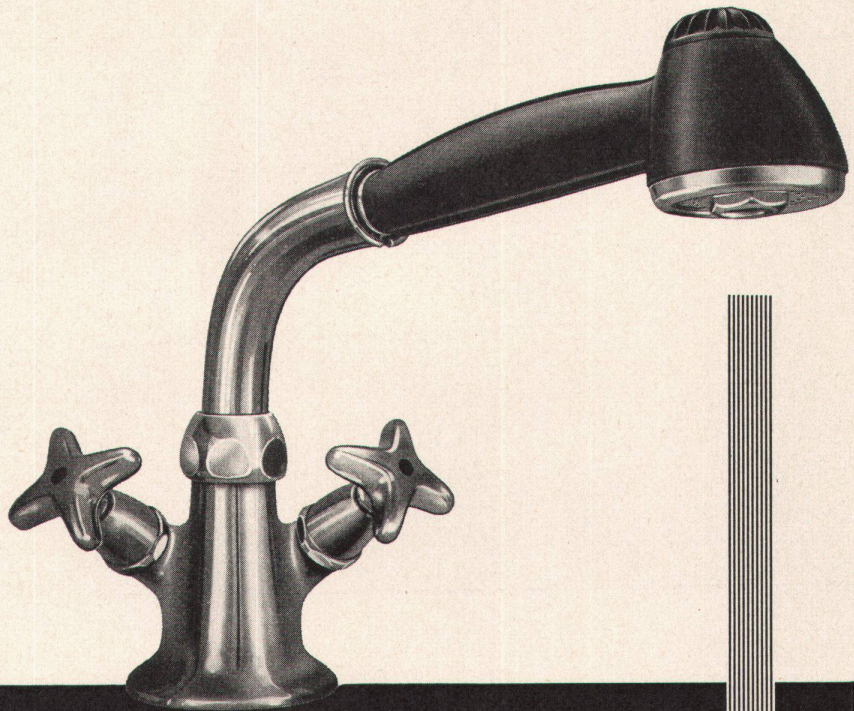

JRG

Nr. 1230 – die Spültischbatterie für die moderne Küche. Eine äusserst form-schöne und zweckmässige Armatur mit schwenk- und ausziehbarem Auslauf, umstellbar auf weichen Vollstrahl oder Brausestrahl. Sie bietet manche nützliche Möglichkeiten, lässt sich sehr einfach und angenehm bedienen und kann auch leicht sauber gehalten werden. Die vielen Vorteile und unsere Garantie für eine einwandfreie Funktion werden Sie überzeugen, damit das Beste gewählt zu haben.

J. & R. GUNZENHAUSER AG, SISSACH
ARMATURENFABRIK TEL. 061 851471

AEZ

Asphalt-Emulsion AG Zürich