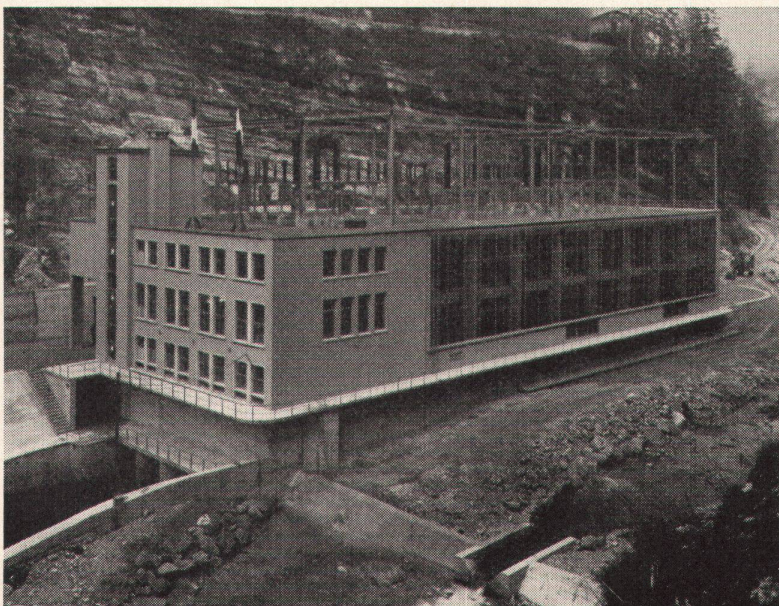

J. & R. GUNZENHAUSER AG, SISSACH
 ARMATURENFABRIK TEL. 061 851471

AEZ

Asphalt-Emulsion AG Zürich

Usine du Chatelot Les Planchettes NE

Maschinenhaus
 Flachbedachung 1700 m²

Bauherrschaft:
Société des Forces motrices du Chatelot, Bâle
 Bauleitung:
Société suisse d'électricité et de traction, Bâle
 Architekten:
Suter & Suter, Basel
 Ingenieure:
A. Aegerter & Dr. O. Bosshardt AG, Basel