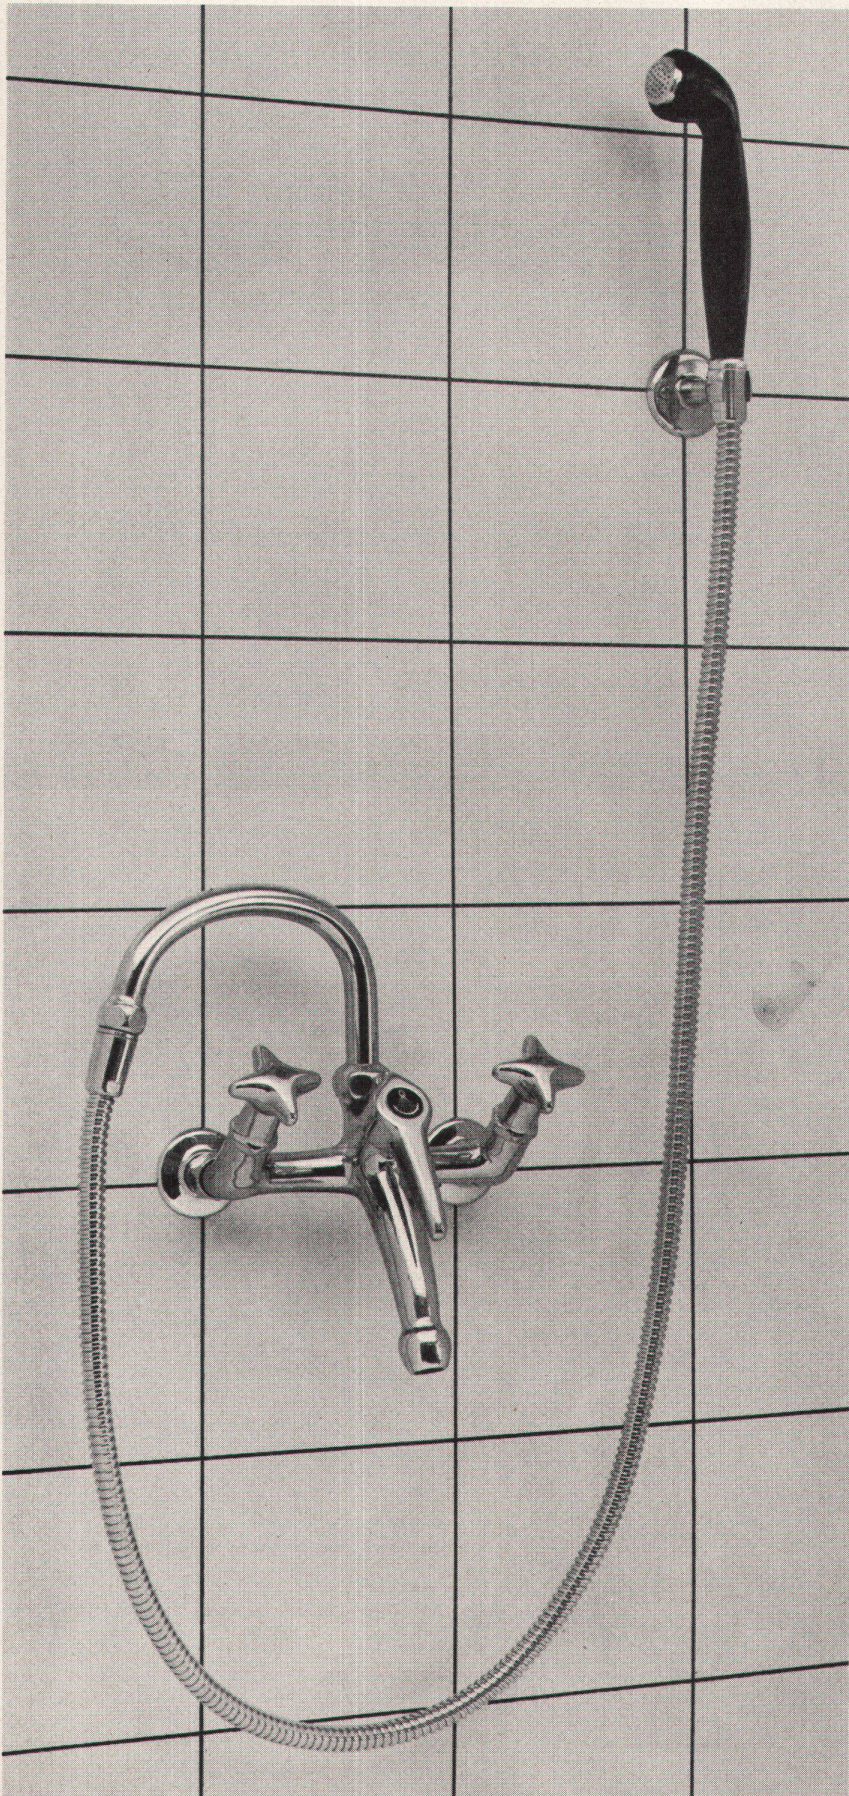

Download PDF: 04.04.2026

ETH-Bibliothek Zürich, E-Periodica, <https://www.e-periodica.ch>

Badebatterie Nr. 1720 R

Die Badebatterie Nr. 1720 R wurde als eine leichtere Variante der beliebten -Badebatterie Nr. 1720 Neo entwickelt.

Sie steht der schweren Ausführung in ästhetischer und technischer Hinsicht nicht nach, bietet aber dem Verbraucher einen preislichen Vorteil.

Die Badebatterie Nr. 1720 R ist mit der Handbrause Nr. 7702 Neo mit festem Halter ausgerüstet und kann auf Wunsch und gegen bescheidenen Mehrpreis auch mit dem neuen Kugelgelenkhalter Nr. 7759 geliefert werden.