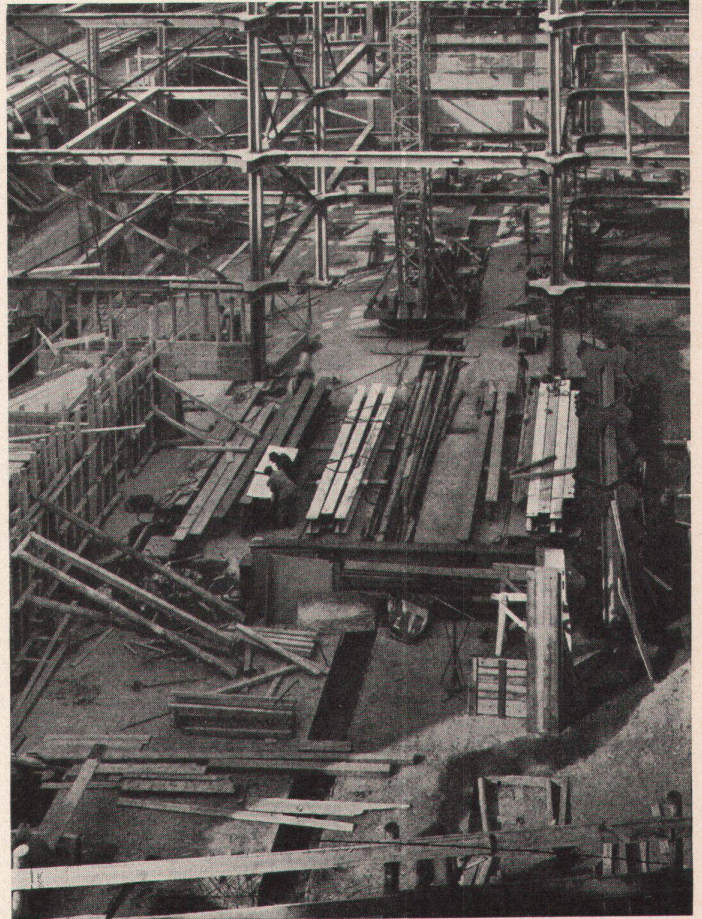

Elektro- oder Gasheizung, Trommel-
inhalt 6 kg, Trommel und Bottich in
Chromnickelstahl 18/8, Boiler Kupfer
vernickelt, Abdeckung feuervermalt.
Hohe Drehzahl beim Schwingen,
gleichzeitiges Einfüllen der Waschmittel.

... der Waschautomat für ein langes
Leben

MERKER

Merker AG, Metallwarenfabrik, Baden

Grundwasserisolierung
Grands Magasins Jelmoli, Zürich-Oerlikon