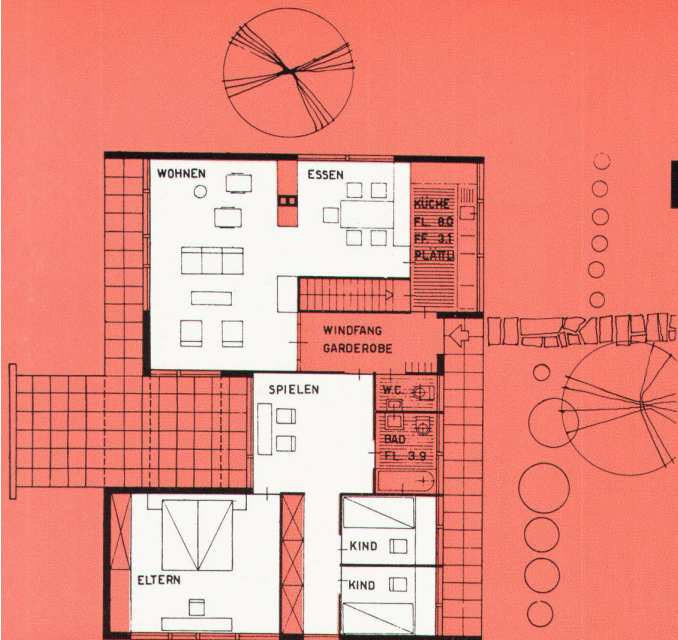

Parkett im Einfamilienhaus