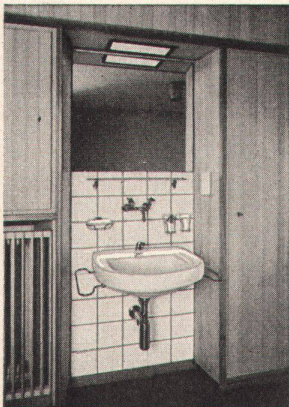

SPENGLER - SANITÄR - DACHDECKER
GENOSSENSCHAFT ZÜRICH
ZEUGHAUSSTRASSE 43 TELEPHON (051) 23 07 36

Spenglerarbeit: Blechdach (Kupfer)

Sanitäre Installationen:
Toilettenanlage im Zimmer

Unser Grundsatz:
Zuverlässige Arbeit
bei vorteilhaften
Preisen