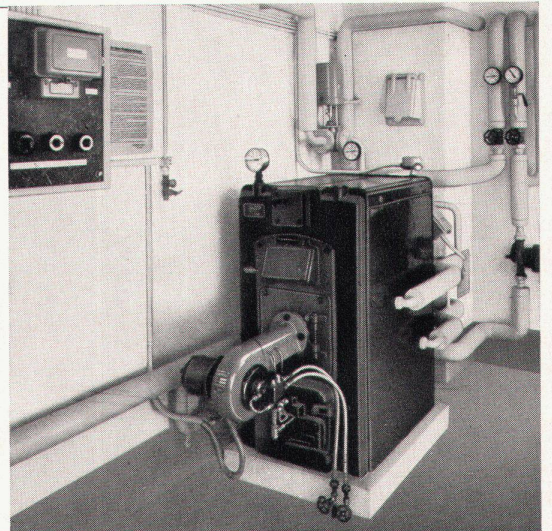

Neuzeitliche Schalter und Steckdosen für Unterputzmontage
Adolf Feller AG. Horgen, Fabrik elektrischer Apparate

OERTLI - Ölbrenner

das bestbekannte
Schweizer Spitzenprodukt

Ing. W. Oertli AG
Dübendorf

Telephon (051) 96 65 71

Die neue KERA-Linie

Tiefspül-WC mit neu entwickeltem
Anschlußsystem und maximaler
Spüleistung

Mustergeschützt / Patent angemeldet

SWB - Auszeichnung
«Die gute Form 1958»

Modell PASCHA
Nr. 4166

Kera-Werke AG. Laufenburg/AG