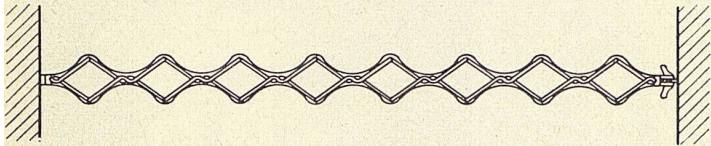

Größe 108×55 cm

Waschtisch-Unterbau Nr. 800 aus eingebrannten Hartplatten, ein- oder mehrfarbig, mit drei Türen und zwei Schubladen.

Innentabulare verstellbar.
Sockel aus Inlaid.

Muster geschützt.

Wählen
Sie gut –
wählen
Sie HUB

SANITÄR
HUB

Hans U. Bosshard
Zürich/Lugano

ZÜRICH
Staffelstraße 6, Tel. (051) 238783

LUGANO
Via Ginevra 2, Tel. (091) 20505

Bürgin Harmonika-Wände

**Harmonika-Wände System Mischler
mit Metallgerippe
in abwaschbarem Kunstleder
Montage ohne Bodenschienen
Formschöne Trennwände in
Wohnhäusern, Restaurants,
Sälen, Turnhallen und
Kirchgemeindehäusern**