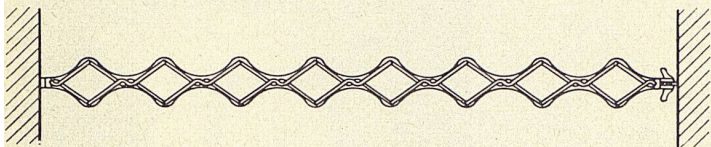

Größe 108×55 cm

Waschtisch-Unterbau Nr. 800 aus eingebrannten Hartplatten, ein- oder mehrfarbig, mit drei Türen und zwei Schubladen.

Innentabulare verstellbar.
Sockel aus Inlaid.

Muster geschützt.

Wählen
Sie gut –
wählen
Sie HUB

SANITÄR
HUB

Hans U. Bosshard
Zürich/Lugano

ZÜRICH
Staffelstraße 6, Tel. (051) 238783

LUGANO
Via Ginevra 2, Tel. (091) 20505

Bürgin Harmonika-Wände

**Harmonika-Wände System Mischler
mit Metallgerippe
in abwaschbarem Kunstleder
Montage ohne Bodenschienen
Formschöne Trennwände in
Wohnhäusern, Restaurants,
Sälen, Turnhallen und
Kirchgemeindehäusern**