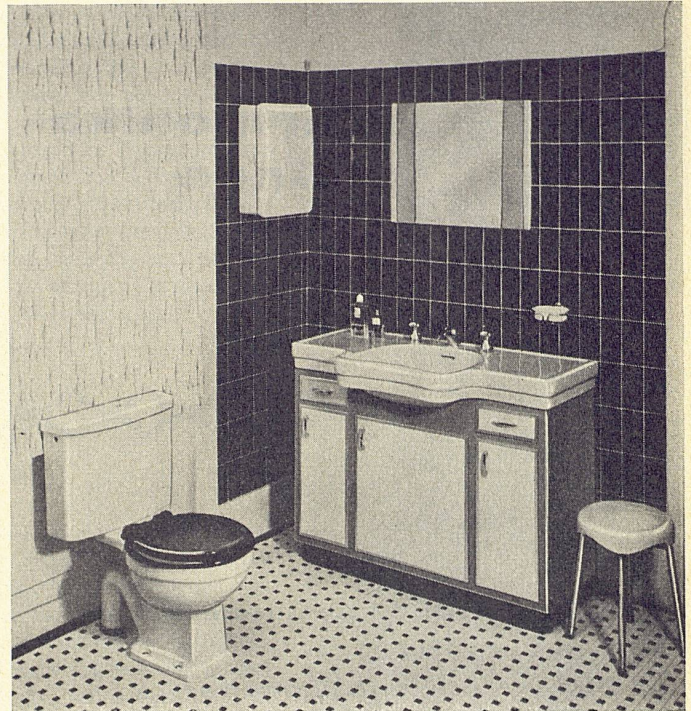

Unser Waschtisch HUB 290 DIANA zeigt sich Ihnen im neuen Kleid!

Waschtisch HUB 290 DIANA aus Vitreous, mit Untermontagebatterie Nr. 1530 oder Nr. 1535 und zwei emaillierten Konsolen.

Lieferbar in Weiß, gegen Mehrpreis in Elfenbein, Rosa, Pastellblau, Pastellgrün und Platingrau.

Größe 108×55 cm

Waschtisch-Unterbau Nr. 800 aus eingebrannten Hartplatten, ein- oder mehrfarbig, mit drei Türen und zwei Schubladen.

Innentabulare verstellbar.
Sockel aus Inlaid.

Muster geschützt.

Wählen
Sie gut –
wählen
Sie HUB

SANITÄR
HUB

Hans U. Bosshard
Zürich/Lugano

ZÜRICH
Staffelstraße 6, Tel. (051) 238783

LUGANO
Via Ginevra 2, Tel. (091) 20505