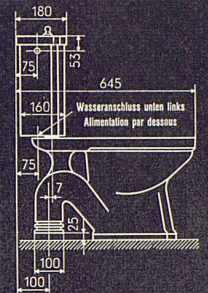

WERA -LUFT

Wera AG. Bern Telefon 031/399 11 Gerbergasse 23-33

löst alle Lüftungsfragen ...

klimatisiert
heizt
ventiliert
befeuchtet
trocknet
entnebelt