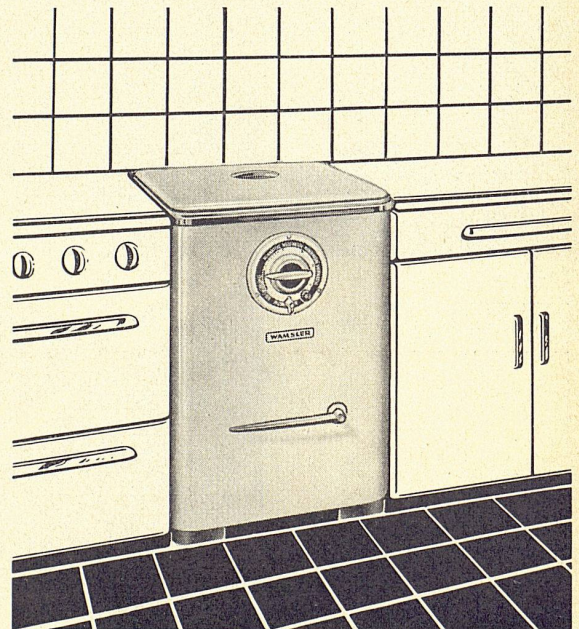

Militärstraße 75 Telephon 051/27 88 07

Neue Waschtischserien aus ARGOVIT-Porzellan

in zeitgemäßer, eleganter rechteckiger oder trapezförmiger Linie

Modelle «MAYA» und «PIA»

57 × 47 cm, 50 × 40 cm

Verkauf durch den sanitären Großhandel