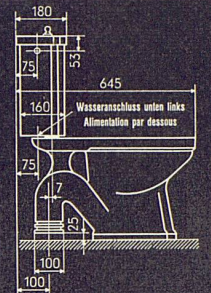

WERA -LUFT

Wera AG. Bern Telefon 031/399 11 Gerbergasse 23-33

löst alle Lüftungsfragen ...

klimatisiert
heizt
ventiliert
befeuchtet
trocknet
entnebelt