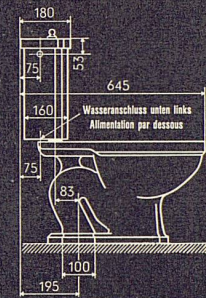

WERA -LUFT

Wera AG. Bern Telefon 031/399 11 Gerbergasse 23-33

löst alle Lüftungsfragen ...

klimatisiert
heizt
ventiliert
befeuchtet
trocknet
entnebelt