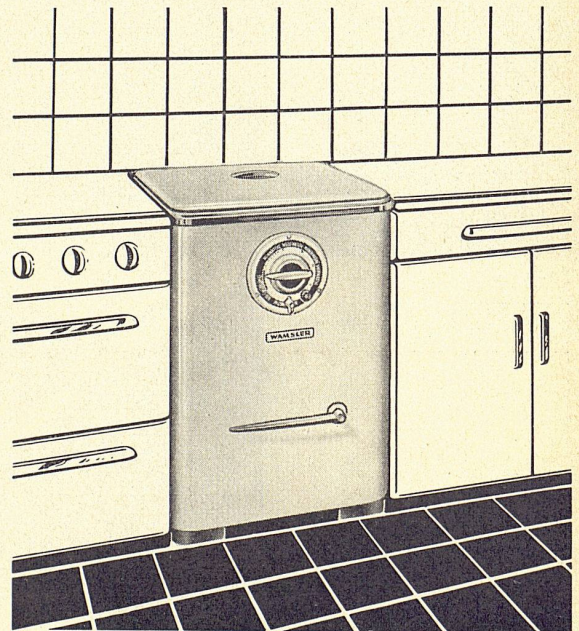

Militärstraße 75 Telephon 051/27 88 07

Neue Waschtischserien aus ARGOVIT-Porzellan

in zeitgemäßer, eleganter rechteckiger oder trapezförmiger Linie

Modelle «MAYA» und «PIA»

57 × 47 cm, 50 × 40 cm

Verkauf durch den sanitären Großhandel