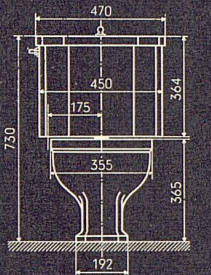

WERA -LUFT

Wera AG. Bern Telefon 031/399 11 Gerbergasse 23-33

löst alle Lüftungsfragen ...

klimatisiert
heizt
ventiliert
befeuchtet
trocknet
entnebelt