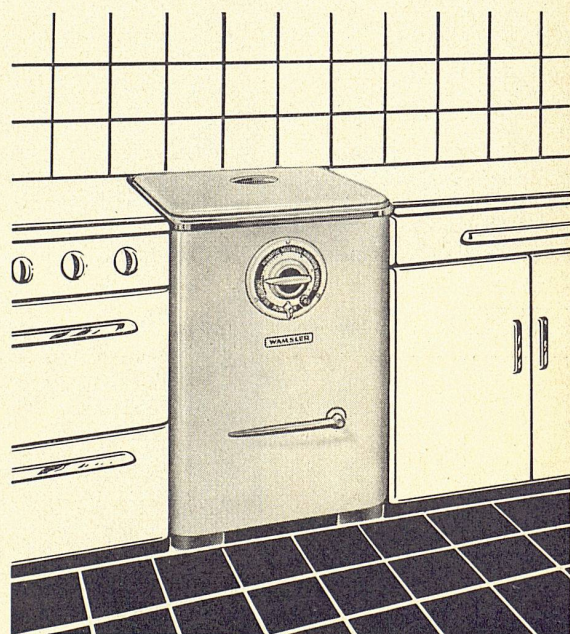

## **Neue Waschtischserien aus ARGOVIT-Porzellan**

in zeitgemäßer, eleganter rechteckiger oder trapezförmiger Linie

**Modelle «MAYA» und «PIA»**

57 × 47 cm, 50 × 40 cm

Verkauf durch den sanitären Großhandel