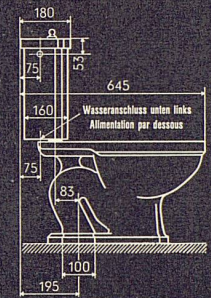

WERA -LUFT

Wera AG. Bern Telefon 031/399 11 Gerbergasse 23-33

löst alle Lüftungsfragen ...

klimatisiert
heizt
ventiliert
befeuchtet
trocknet
entnebelt