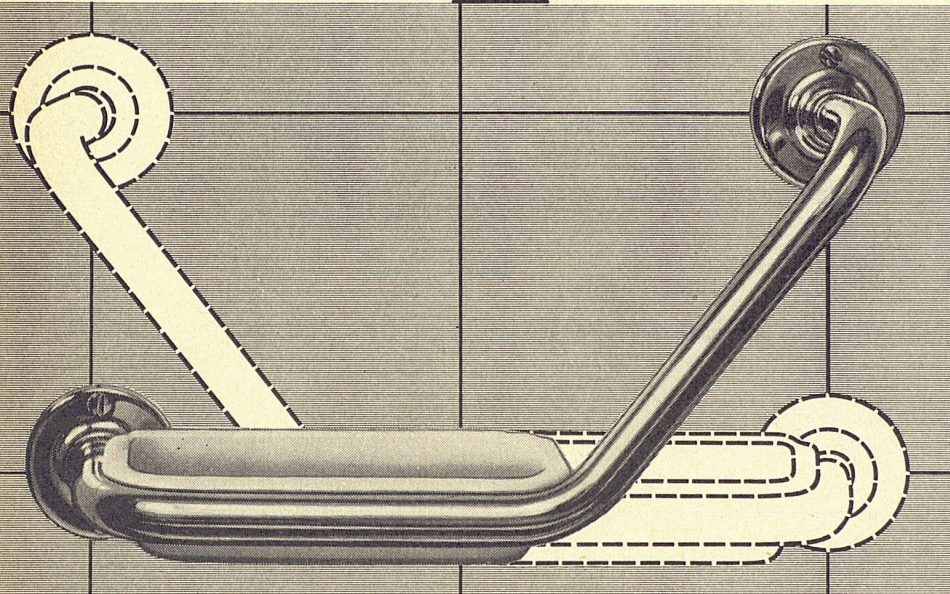

### DAEMON

eignen sich als Trennwände für

**Wohnräume, Restaurants,  
Hotels, Konferenzzimmer,  
Spitäler, Turnhallen,  
Schulräume und dgl.**

leicht und bequem zu handhaben,  
zugdicht, schalldämpfend,  
platzsparend, ausführbar in allen  
Holzarten sowie in Kunstleder.

Prospekte und Offerten bereitwilligst  
durch Schreinerwerkstätten

**Hoch- und Tiefbau AG, Aarau**

Telephon (064) 228 55

Der neue  
Troesch  
Wannengriff  
ist  
praktisch  
und  
bequem

**TROESCH**

Troesch & Co. AG.