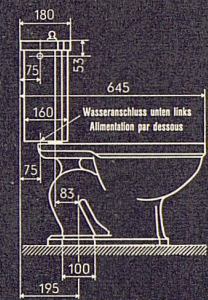

WERA -LUFT

Wera AG. Bern Telefon 031/399 11 Gerbergasse 23-33

löst alle Lüftungsfragen ...

klimatisiert
heizt
ventiliert
befeuchtet
trocknet
entnebelt