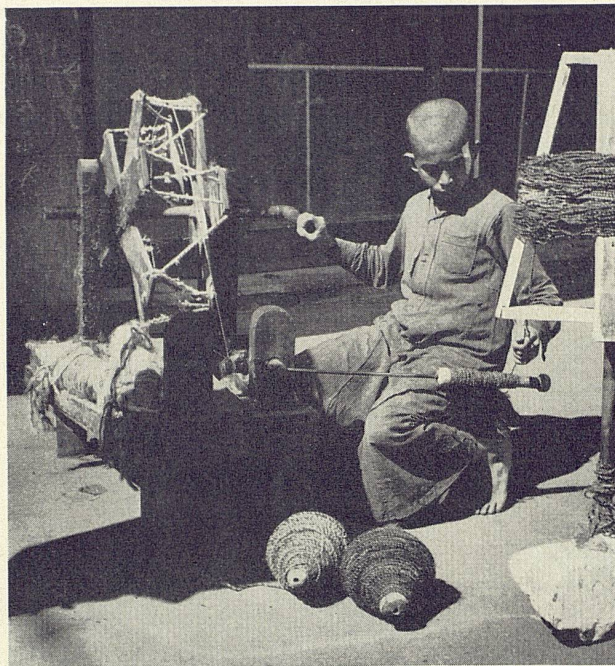

## HELUAN der Bewährte

In jahrzehntelangem Gebrauch haben sich die ausserordentlichen Eigenschaften der Heluan-Teppiche tausendfach erwiesen. Zu ihrer Herstellung dient nur beste, handgesponnene Wolle; deshalb die unübertroffene Strapazierfähigkeit. Von persönlicher Prägung sind die von Künstlerhand gestalteten Muster. Die natürlichen Farbtöne der unentfetteten Wolle - oft mit kräftigen Buntfarben durchsetzt, ermöglichen unzählige Variationen. Ohne Modeströmungen unterworfen zu sein, entspricht der Heluan der heutigen Auffassung der Raumgestaltung.

Solide Handarbeit: Die von Hand gesponnene Wolle wird auf primitive Art aufgespult. ▶