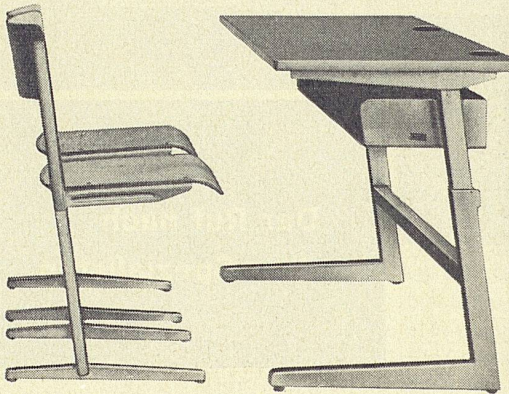

Verlangen Sie bitte unseren Katalog W 1. Ständige Ausstellungen: Baumusterzentrale, Talstraße 9, Zürich; EWZ, Beatenplatz 2, Zürich.

Jedes Ding am richtigen Platz: BONO-Pfannhalter auf Kugellagerzug.

Moderne Küchen nach Maß!
Wilh. Bono & Co.
Niedergösgen SO
Telephon (064) 3 14 63

**Formschön
und zweckmässig**

Auf die neuzeitlichen, ästhetisch formvollendeten palor-Schulmöbel ist jeder Lehrer stolz. Da sie leicht verstellbar und durch eine sinnreiche Klemmvorrichtung absacksicher sind, wachsen sie gleichsam mit dem Schüler.