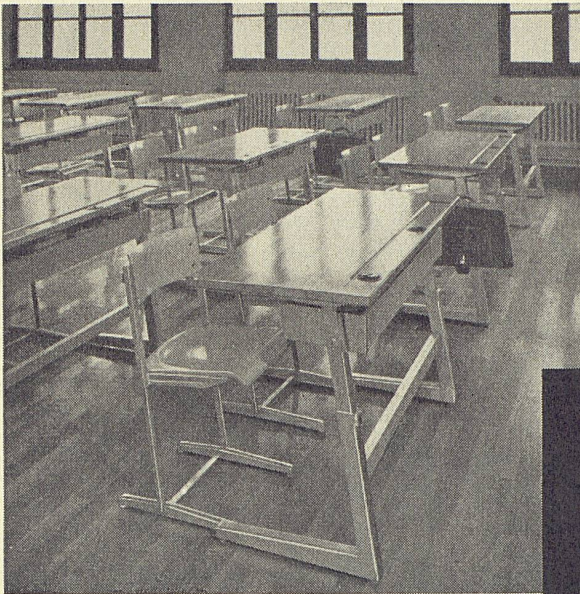

Moderne Küchen nach Maß!

Wilh. Bono & Co.

Niedergösgen SO

Telephon (064) 3 14 63

**Formschön
und zweckmässig**

Auf die neuzeitlichen, ästhetisch formvollendeten palor-Schulmöbel ist jeder Lehrer stolz. Da sie leicht verstellbar und durch eine sinnreiche Klemmvorrichtung absacksicher sind, wachsen sie gleichsam mit dem Schüler.

Weitere wichtige Vorteile der bevorzugten palor-Schulmöbel sind der überaus grosse Fussraum und die Stapelbarkeit der Stühle (40 Stück pro m²).

Verlangen Sie Referenzen und Preise oder Vertreterbesuch.