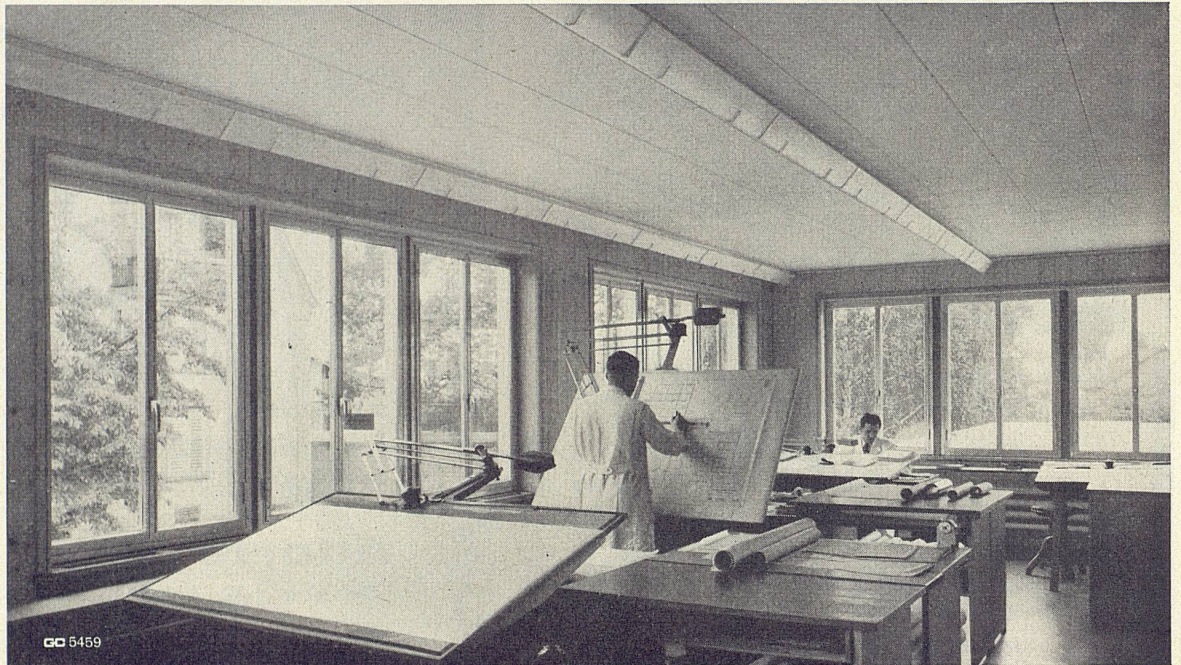

GC

**Aluminium-
Fenster**

Geilinger & Co. Winterthur

GC 5459