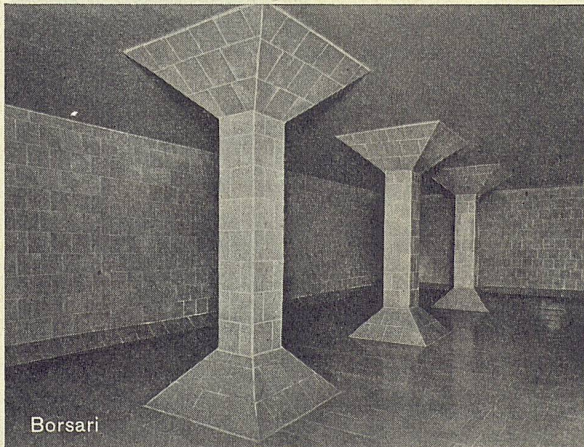

Borsari

BORSARI HEIZÖL- UND BENZIN-TANKS

aus Eisenbeton mit Plattenauskleidung für jeden Bedarf

50 Jahre Erfahrung • Erstklassige Referenzen

Keine Korrosion • Kein Unterhalt

BORSARI & CO, ZOLLIKON-ZÜRICH

Tel. (051) 24 96 18

Gegründet 1873

Rascher Abzug der Kochdämpfe ...

an der Quelle mit den neuen

Küchen-Ventilatoren

2 formschöne Modelle zu Fr. 186.- und Fr. 260.-. Der relativ kleine Anschaffungswert des BAHCO-Ventilators ist rasch wettgemacht durch Reduktion der Reinigungs- und Unterhaltsarbeiten (Malen, Weißeln), Verminderung des Wärmeverlustes im Winter, bessere Vermietungsmöglichkeit und **wesentliche Komfort-erhöhung**, wie z. B. Verhinderung der lästigen Kochgerüche in den Wohnräumen usw.

PKG 25

Ausführliche Dokumentation durch die Generalvertretung:

WALTER WIDMANN AG ZÜRICH 1

Löwenstraße 20, Telephon (051) 27 39 96