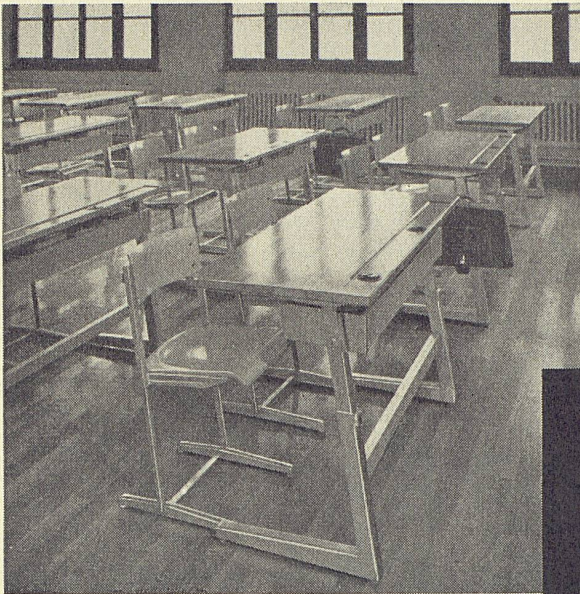

Eine Auswahl aus vielen BONO-Vorteilen:

- Nur **eine** Firma vom ersten Detailplan bis zum letzten Hammerschlag
- Kurze Lieferfrist, Einbaudauer: 1 Tag
- Raffinierte Innenausstattung
- Ausstudierte Anordnung der Arbeitsplätze
- Unsichtbare Scharniere, einzigartige Kantenkonstruktion + Pat.

**Formschön
und zweckmässig**

Auf die neuzeitlichen, ästhetisch formvollendeten palor-Schulmöbel ist jeder Lehrer stolz. Da sie leicht verstellbar und durch eine sinnreiche Klemmvorrichtung absacksicher sind, wachsen sie gleichsam mit dem Schüler.