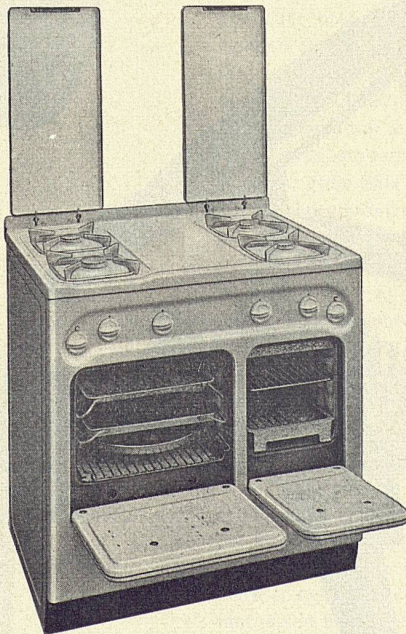

## Die neuen Gasherddmodelle

*Le Rêve*

sind  
eingetroffen!

- G - 2003 mit 3 Brennern, Herdmaße 805 × 620 × 500 mm
- G - 2013 mit 3 Brennern, Herdmaße 805 × 620 × 600 mm
- G - 2004 mit 4 Brennern, Herdmaße 805 × 620 × 600 mm
- G - 2014 mit 4 Brennern, Herdmaße 805 × 800 × 600 mm  
mit Grillofen und Doppeldeckel