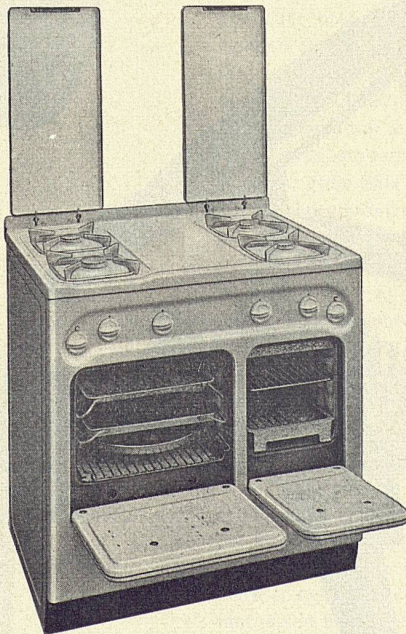

SPONAGEL

& Co., Sihlquai 139-143, Zürich 5, Telephon 42 76 00

liefert nicht nur alle kuranten
Boden- und Wandplattenbeläge,
sondern erfüllt auch Ihre
Sonderwünsche
in bezug auf qualitativ
hochwertige und ästhetisch gut
wirkende Plattenbeläge, wie:

Italienisches Glasmosaik SAIVO

Solnhofer und andere Natursteinplatten

Marmor-Natursteinstreifen

Fulget-Platten

Italienische Quarzit-Natursteinplatten

Die neuen Gasherddmodelle

Le Rêve

sind
eingetroffen!

- G - 2003 mit 3 Brennern, Herdmaße 805 × 620 × 500 mm
- G - 2013 mit 3 Brennern, Herdmaße 805 × 620 × 600 mm
- G - 2004 mit 4 Brennern, Herdmaße 805 × 620 × 600 mm
- G - 2014 mit 4 Brennern, Herdmaße 805 × 800 × 600 mm
  mit Grillofen und Doppeldeckel

Alle Modelle mit neuartigen, leicht wegnehmbaren Brennerringen,
gesicherten Hahnengriffen sowie Backofen-Thermostat.

Ausführliche Prospekte halten wir für Sie bereit!

HANS U. BOSSHARD ZÜRICH/LUGANO

Generalvertretung für Gasherde «Le Rêve»

ZÜRICH, STAFFELSTR. 6, TEL. (051) 238783

LUGANO, VIA GINEVRA 2, TEL. (091) 20505