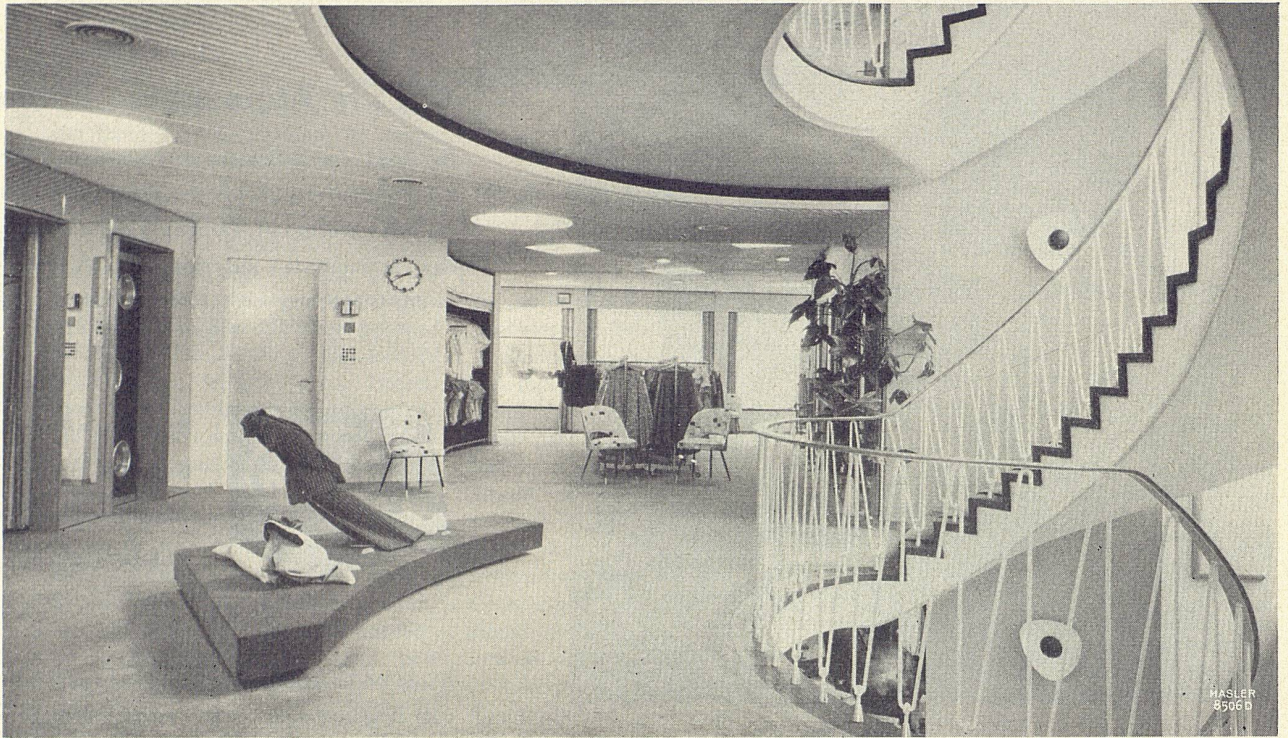

Schwachstromanlagen