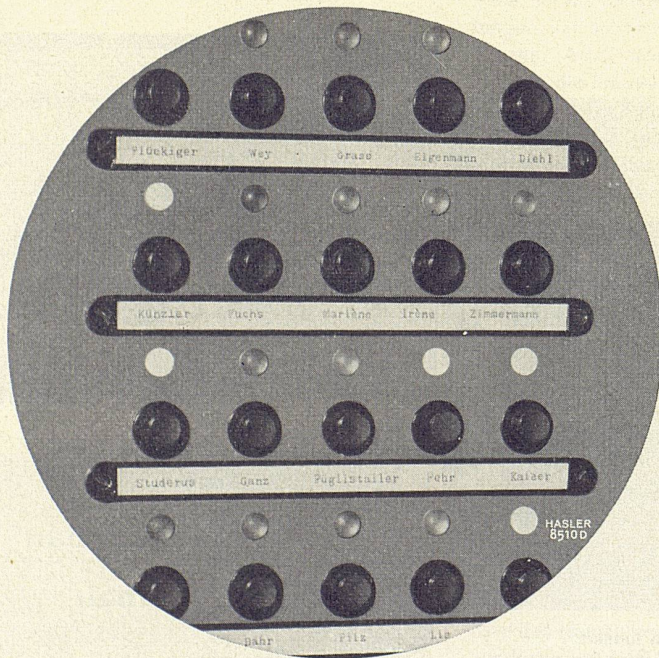

Die einfache elektrische Klingel kennt jeder von seiner Wohnung her; in altväterischen Hotels trifft man etwa noch Signalkappen, die reif fürs Museum sind.

Heute sind die Schwachstromanlagen erstaunlich vielgestaltig und anpassungsfähig: diskrete Lichtsignale in Büros und Krankenhäusern, elektrische Uhrenanlagen, Telefon- und Personensuchanlagen. Die Schwachstromtechnik findet in allen Fällen zweckmäßige Lösungen, seien es Sicherheitsanlagen gegen Einbruch und Überfall in Banken, Lichtruf- sowie Musikübertragungsanlagen für Spitäler und Hotels; Sprech-, Ruf- und Telefonanlagen in Geschäftshäusern und Fabriken.

Sorgfältig und zweckmäßig geplant, bringen sie Ruhe, ersparen viele Gänge und beschleunigen den Arbeitsablauf.

Hasler^{AG}Bern

WERKE FÜR TELEPHONIE UND PRÄZISIONSMECHANIK

mit Zweigniederlassung in Zürich