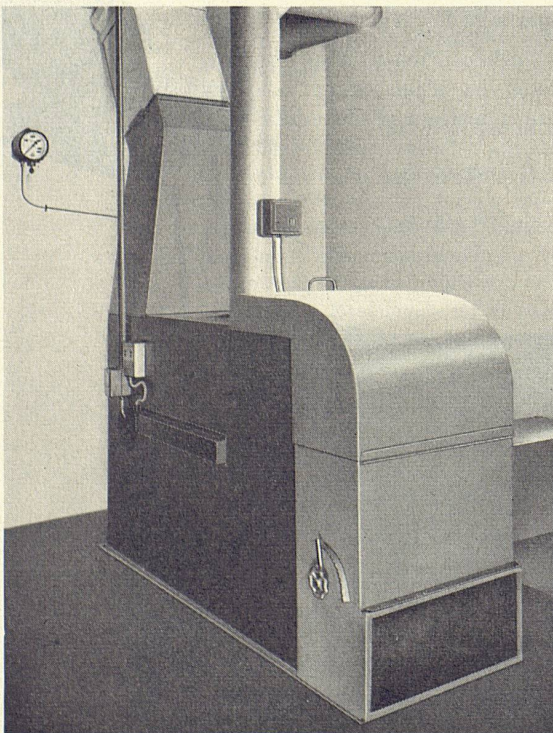

## dann vollautomatisch mit TURB-O-TUBE- Klimageräten

Im Turb-O-Tube-Wärmeaggregat sind alle Apparate für Heizung, Ventilation, Luftreinigung und Befeuchtung in einer Einheit zusammengefaßt. Vollautomatische Funktion mit Ölfeuerung. Das ideale Heizungssystem für Einfamilienhäuser, Restaurants, Fabrikationsräume, Ladenlokale, Saalbauten, Kirchen usw. Lieferung nur durch Heizungsfirmen. Verlangen Sie bitte Prospekte