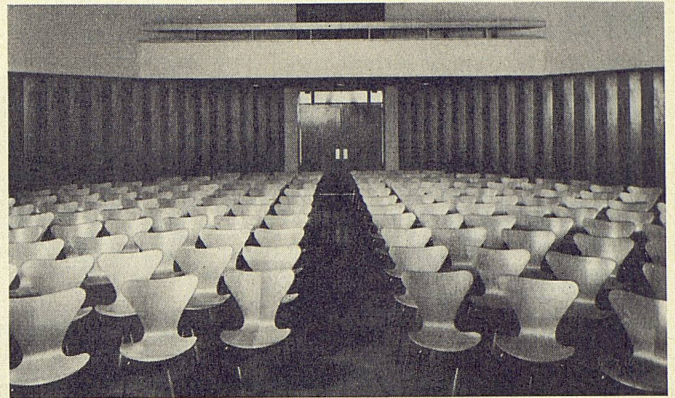

Kirchgemeindehaus Gwatt-Thun. Architekt: Franz Wenger, Thun