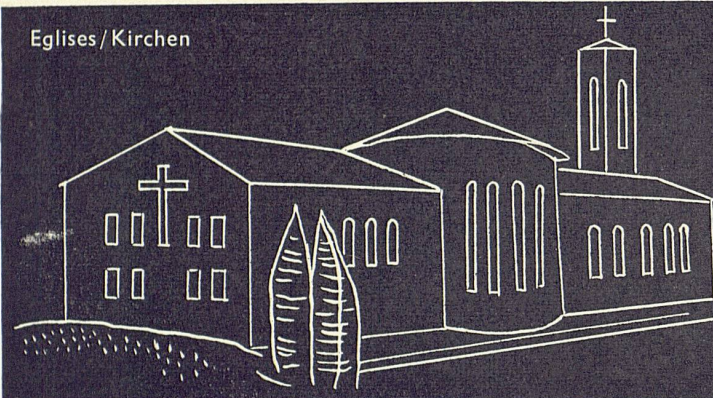

## Modern heizen

Habitations/Wohnen

Industrie

Eglises/Kirchen

Restaurants

## dann vollautomatisch mit TURB-O-TUBE- Klimageräten

Im Turb-O-Tube-Wärmeaggregat sind alle Apparate für Heizung, Ventilation, Luftreinigung und Befeuchtung in einer Einheit zusammengefaßt. Vollautomatische Funktion mit Ölfeuerung. Das ideale Heizungssystem für Einfamilienhäuser, Restaurants, Fabrikationsräume, Ladenlokale, Saalbauten, Kirchen usw. Lieferung nur durch Heizungsfirmen. Verlangen Sie bitte Prospekte