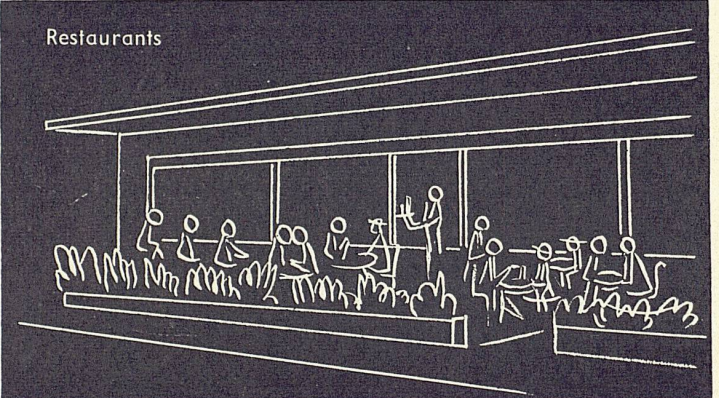

## Modern heizen

Habitations/Wohnen

Industrie

Eglises/Kirchen

Restaurants

## dann vollautomatisch mit TURB-O-TUBE- Klimageräten

Im Turb-O-Tube-Wärmeaggregat sind alle Apparate für Heizung, Ventilation, Luftreinigung und Befeuchtung in einer Einheit zusammengefaßt. Vollautomatische Funktion mit Ölfeuerung. Das ideale Heizungssystem für Einfamilienhäuser, Restaurants, Fabrikationsräume, Ladenlokale, Saalbauten, Kirchen usw. Lieferung nur durch Heizungsfirmen. Verlangen Sie bitte Prospekte