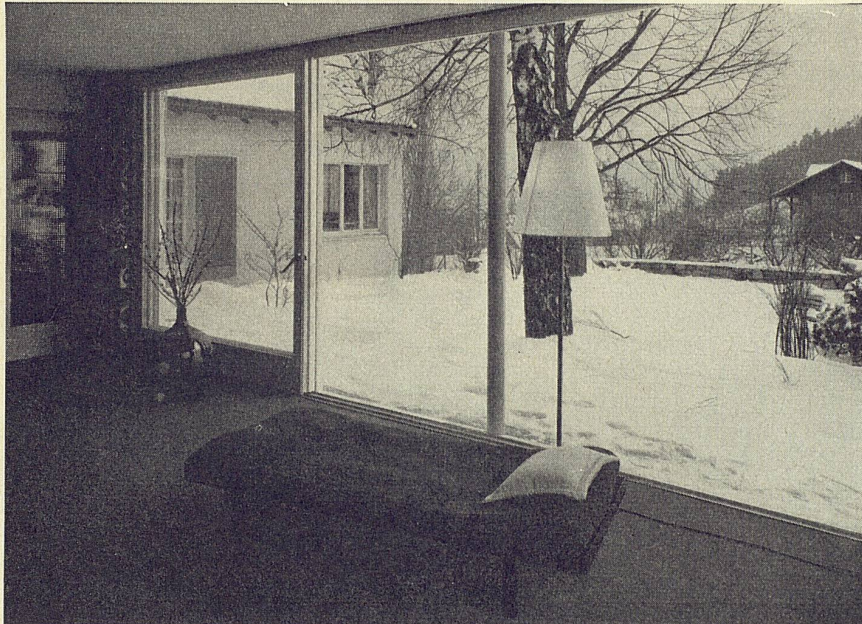

Hebe-Schiebetüren Hebe-Schiebefenster

besonders
geeignet für
Einfamilienhäuser
Hotels, Sanatorien
Schulhäuser usw.

Für unverbindliche Beratung, auf Wunsch auch persönliche Vorsprache bei Ihnen, sowie für Kostenvoranschläge steht Ihnen mein technisches Büro gerne zur Verfügung.

a. Biener

LUZERN, Maihofstr. 95, Tel. (041) 63535