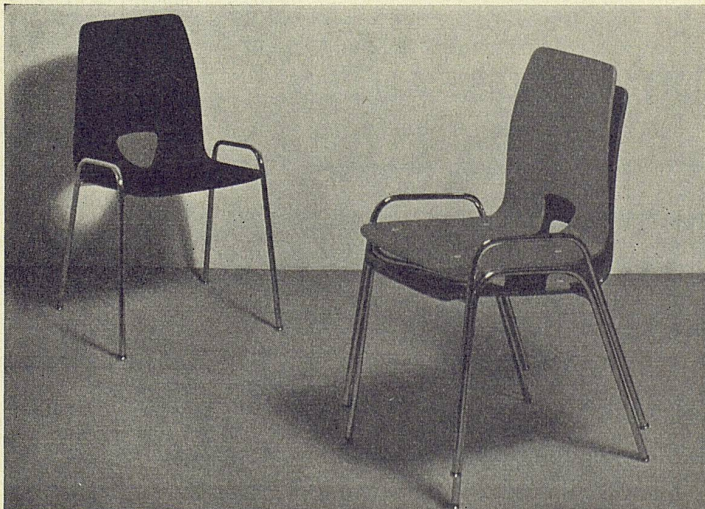

Modell 6001

Auszeichnung «Die gute Form 1956»

**AG Möbelfabrik
Horgen-Glarus in Glarus**

Telephon (058) 5 20 91

HORGEN-GLARUS