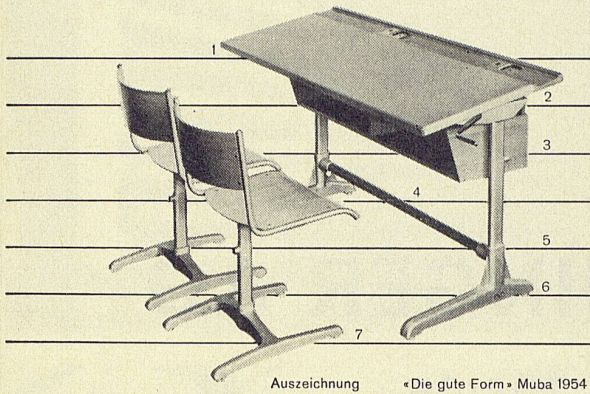

RWD

RWD Schulmöbel, ein großer Schritt vorwärts!

Auszeichnung «Die gute Form» Muba 1954

1. «RWD-Phenopan», eine hellgrüne Holzpreßplatte, warm wie Eichenholz, aber 2-3 mal härter. Beachten Sie ferner unser neues Tintengeschirr aus Chromnickelstahl.
2. Schrägverstellung durch Exzenter - einfach und unverwüßlich.
3. Höhenverstellung mit Ausgleichsfedern und eingravierter Größenskala.
4. Fußstange aus Anticorodal ist immer sauber und schön.
5. Eingegossene Stahlrohre garantieren große Haltbarkeit.
6. Füße in Leichtmetall-Kokillenguß sind rostfrei und sehr stabil.
7. Die H-Form der Stuhlfüße fördert gute Haltung des Schülers und gibt dem Klassenzimmer ein ruhiges Bild.
(Auf Wunsch liefern wir auch die üblichen Stühle mit Kreuzfuß aus Stahlrohr.)