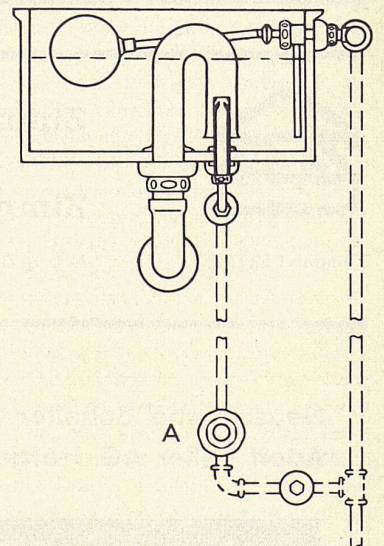

## Unterputz-Drückerventil Nr. 5864 für Injektor-Spülkasten

Glatte, hygienische Formen und solide Ausführung mit O-Ring-Abdichtung kennzeichnen diese -Konstruktion. Das Unterputz-Drückerventil Nr. 5864 eignet sich ganz besonders für den Einbau in Großbauten, wie Schulhäuser, Spitäler, Bürogebäude usw.

Durch Drücken auf den Knopf A wird Wasser in den Injektorbogen gespritzt, wodurch die Entleerung des Spülkastens eingeleitet wird.

**Aktiengesellschaft  
Karrer, Weber & Cie., Unterkulm b/Aarau  
Armaturenfabrik-Metallgießerei  
Telephon 064/38144**