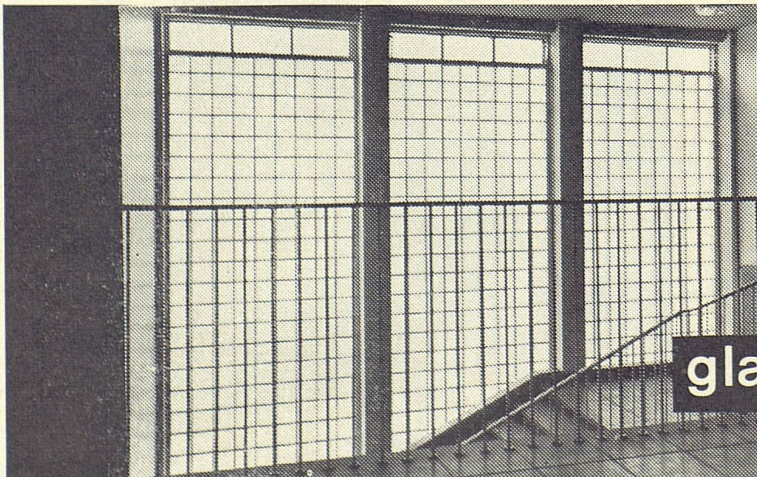

Fabrik für sanitäres und technisches Porzellan

Bezugsquellen:

Die Mitglieder des Schweiz. Großhandelsverbandes der sanitären Branche

KLINKER BODENPLATTEN

BAU-STEINE

GANZ & CIE EMBRACH A.G.

GEGRÜNDET 1805

TELEFON (051) 96 22 62