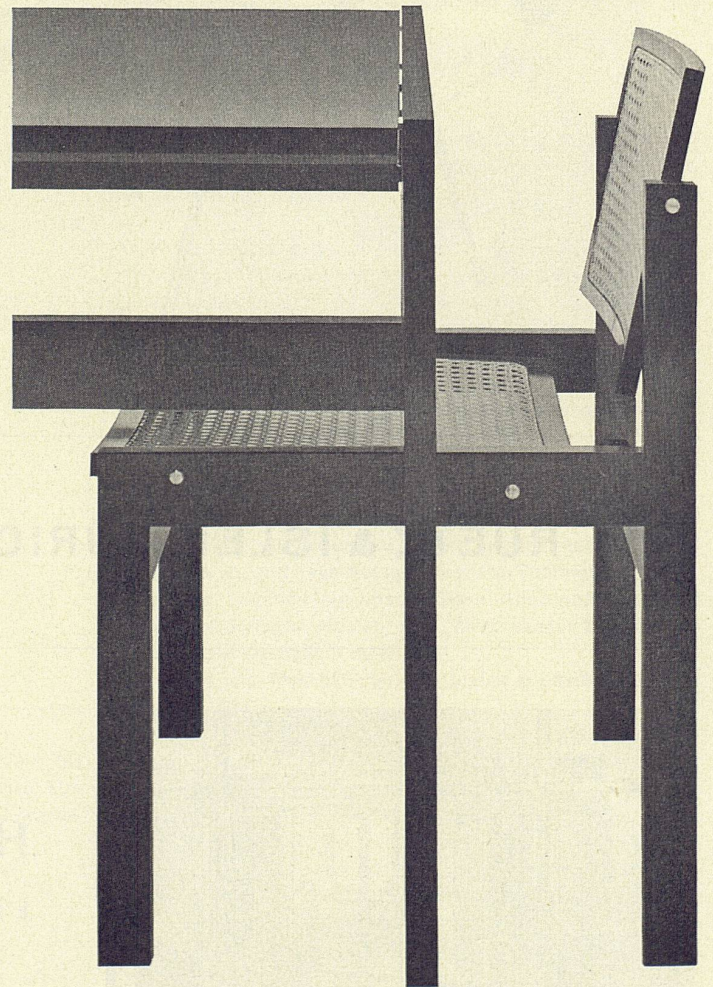

STORENSTOFF AG BUCHS bei AARAU

Neue, verdeckte
«HANSCH»-
Espagnolette

Nr. 32 / Griff B

Nr. 32 / Griff C

Fabrikant:

Hans Schärer
Baubeschlägefabrik
Rapperswil (Aargau)
Telephon 064/34269

tischgruppe entwurf kurt thut · alle holzteile schwarz poliert
nußbaum oder mahagoni · tisch: platten mit textolite belegt
auszüge in einfachster handhabung · stuhl: sitz und rücken
in naturjunc · bewegliche rücklehne · prospekte + preislisten
bei teo jakob bern gerechtigkeitsgasse 23 telefon (031) 35351
genève 69 rue du rhône / pl. eaux-vives téléphone (022) 353975