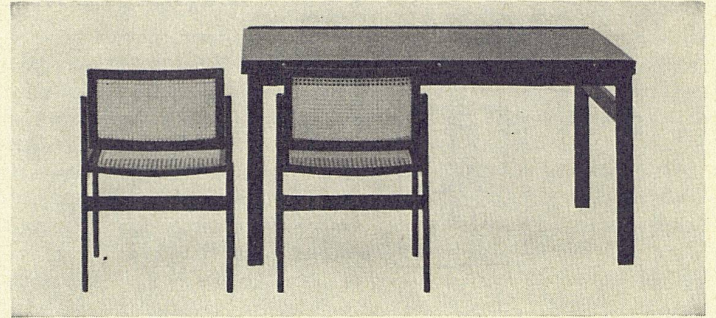

STORENSTOFF AG BUCHS bei AARAU

Neue, verdeckte
«HANSCH»-
Espagnolette

Nr. 32 / Griff B

Nr. 32 / Griff C

Fabrikant:

Hans Schärer
Baubeschlägefabrik
Rapperswil (Aargau)
Telephon 064/34269

tischgruppe entwurf kurt thut · alle holzteile schwarz poliert
nußbaum oder mahagoni · tisch: platten mit textolite belegt
auszüge in einfachster handhabung · stuhl: sitz und rücken
in naturjunc · bewegliche rücklehne · prospekte + preislisten
bei teo jakob bern gerechtigkeitsgasse 23 telefon (031) 35351
genève 69 rue du rhône / pl. eaux-vives téléphone (022) 353975