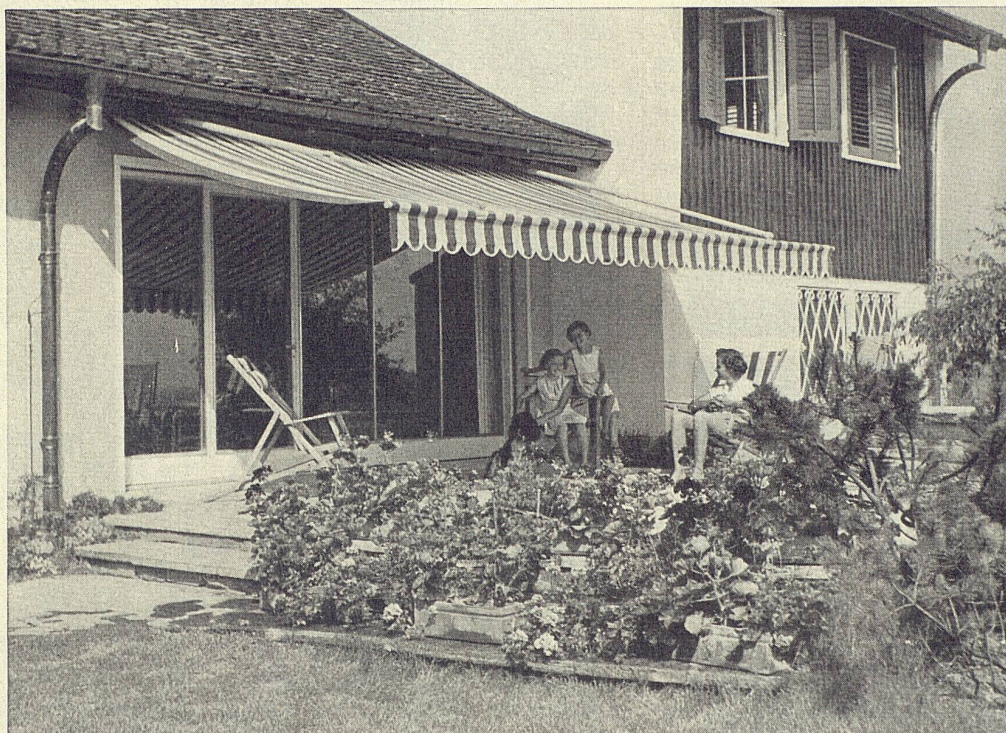

Art. 04112
ca. 126 cm
Indanthren

Schoop

Zürich 1
Usterstrasse 5/7
Tel. 23 46 10

SchenkerStoren

Moderne Terrassen-
und Schaufenster-Beschattungen

Neuzeitliche Lamellen-Rollstoren
und Raffstoren für Geschäftshäuser,
Verwaltungen und Privat