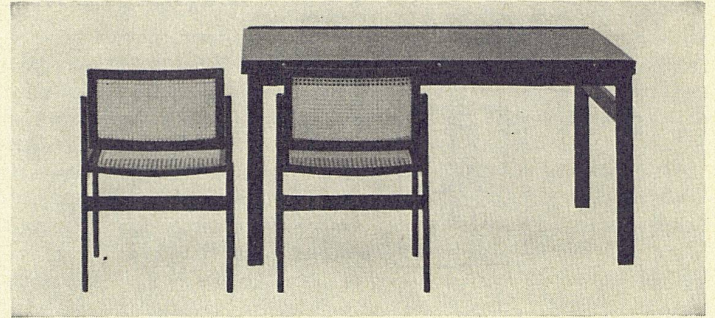

tischgruppe entwurf kurt thut · alle holzteile schwarz poliert
nußbaum oder mahagoni · tisch: platten mit textolite belegt
auszüge in einfachster handhabung · stuhl: sitz und rücken
in naturjunc · bewegliche rücklehne · prospekte + preislisten
bei teo jakob bern gerechtigkeitsgasse 23 telefon (031) 35351
genève 69 rue du rhône / pl. eaux-vives téléphone (022) 353975