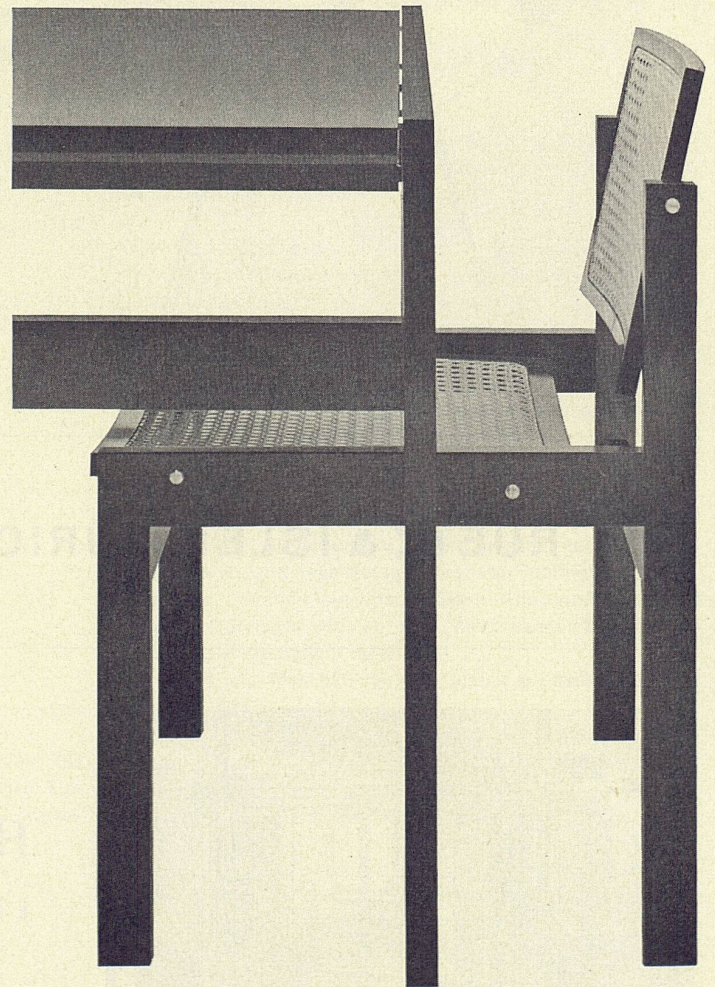

Walther & Müller Glasbau AG Bern
Telephon (031) 24912

Glasbausteine - begeh- und befahrbare
Glasbeton-Oberlichter

teo jakob bern · genève