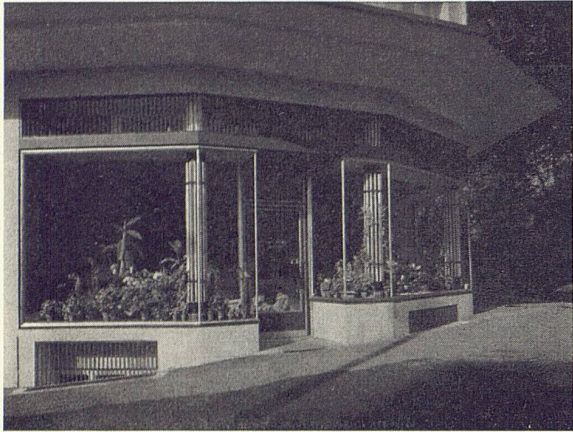

Materialverbrauch auf neuen Putz:
etwa 200-250 g/m²

◀ **Besuchen Sie unseren Mustermesse-Stand Nr. 3102 in der Halle 8a**

H. Wolfermann-Nägeli

EISEN - UND METALLBAU

Mürtschenstraße - Albulastrasse 16 Zürich 9/48 Telefon (051) 52 44 12