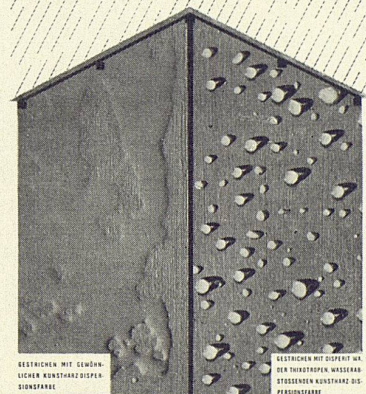

DISPERIT WA EINE UMWÄLTENDE NEUERUNG

DURAG A.G., DÄNIKEN/SO, TEL. 062/61281

Materialverbrauch auf neuen Putz:
etwa 200-250 g/m²

◀ **Besuchen Sie unseren Mustermesse-Stand Nr. 3102 in der Halle 8a**