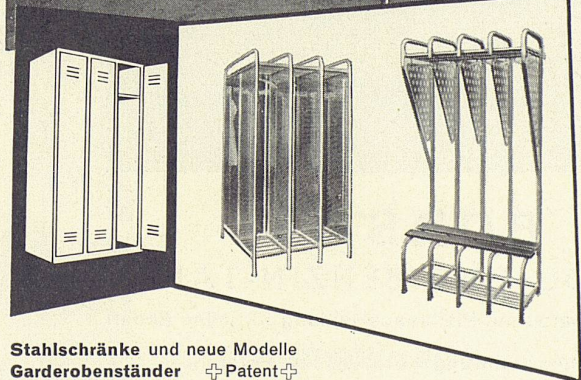

ALIMIL-WERK LUZERN

Tribtschenstraße 57 - Tel. (041) 3 46 80 oder (041) 2 06 04

Stahlschränke und neue Modelle
Garderobenständer + Patent +
in Anticorodal, zerlegbar

HARTMANN

ROLLADENFABRIK UND METALLBAU
HARTMANN & CO. AG, BIEL
BASEL, BERN, ZÜRICH, LUZERN, LAUSANNE, NEUENBURG

DIESER PLATZ GEHÖRT *Mena-Lux*

EINBAU-KÜHLSCHRÄNKE
45 L. 70 L.

DOUSSE

Eine moderne Küche kann man sich ohne Kühlschrank nicht mehr vorstellen! MENA-LUX dachte daran und schuf 2 Einbau-Kühlschränke. Wählen Sie bitte!