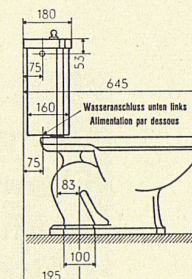

Telephon 232792

Zimmerarbeiten übernimmt zu vorteilhaften Bedingungen:

Zimmereigenossenschaft Zürich 4 Bullingerstraße 41

NEUBAUTEN · UMBAUTEN · TREPPENBAU · REPARATUREN

**Die robuste
Tiefspül-WC-Anlage
zum vorteilhaften Preis**

Gute Spülung
Kasteninhalt zirka 13¹/₂ Liter
Unverwüstliche Spülkastengarnitur
Gefällige Formen
Einfache Montage

Zu beziehen durch die
Mitglieder des Schweizerischen
Großhandelsverbandes der
sanitären Branche

SANIDO

IDEAL-Standard AG Dulliken

Briefadresse : Olten 1, Postfach

Stahlkonstruktionen

**Gebr. Tuchs Schmid AG
Frauenfeld und Zürich**