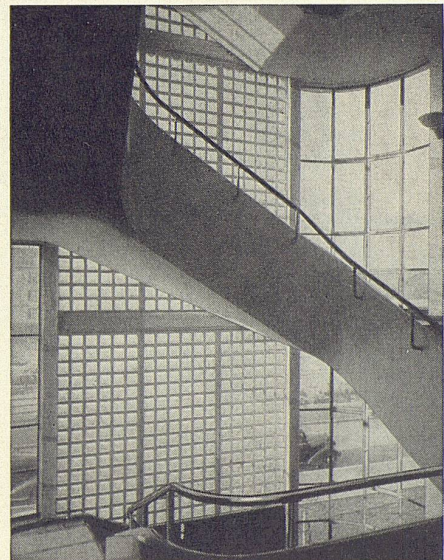

Max Bill

Die gute Form

6 Jahre Auszeichnung «Die gute Form»
an der Schweizer Mustermesse in Basel

Herausgegeben von der
Direktion der Schweizer Mustermesse in Basel
und vom
Zentralvorstand des Schweizerischen Werkbundes SWB
Preis Fr. 3.-

Auslieferung: Buchdruckerei Winterthur AG, Winterthur

JECO **Leichtmetall Wäscheschirm**

bietet einzigartige Vorteile:
Überaus handlich, geringes Gewicht, lässt sich bei leichtem Zug öffnen, dennoch robust und stabil. Die ganze Wäsche kann vom gleichen Standort aus aufgehängt werden. In Qualität u. Preis absolut konkurrenzlos.

Mit einem Griff z. Sonnen eingerichtet

Cäsar Jeker
Büsserach / SO

Wäschehängeanlagen Tel. 061 / 801169

Fixe und demontierbare Wäschehängen, Teppich-Klopfanlagen, Wandarm-Klappstangen, Tischli, sowie Kleiderputzbügel.

EMIL HITZ

450 kg
Zerreihsfestigkeit stecken in
diesem Quadrat
Helvetia-Geflecht

Diese Zerreihsfestigkeit ist für einen Drahtzaun ungewöhnlich hoch. — Darum bevorzugen rechnende Köpfe das Helvetia-Geflecht. Die Zwirnung, die hohe Stabilität jedes einzelnen Vierecks und das gegen Witterungseinflüsse präparierte Material sichern dem Geflecht eine überlegene Lebensdauer, die es zur wirtschaftlichsten Einfriedung macht.

Alleinfabrikant
EMIL HITZ
Fabrik für Drahtgeflechte
Zürich 3

Grubenstr. 29, Tel. (051) 33 25 50
Zweigbetrieb Basel:
Ob. Rebgrasse 40, Tel. (061) 32 45 92

Walther & Müller Glasbau AG Bern

Telephon (031) 2 49 12

Glasbausteine - begeh- und befahrbare
Glasbeton-Oberlichter