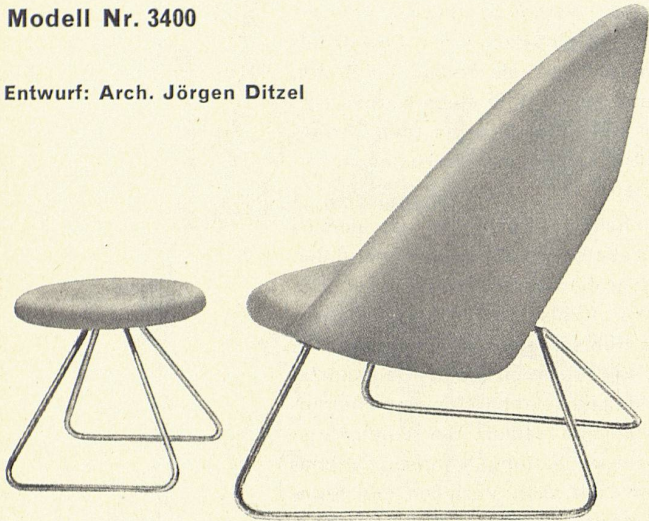

Download PDF: 23.12.2025

ETH-Bibliothek Zürich, E-Periodica, <https://www.e-periodica.ch>

Modell Nr. 3400

Entwurf: Arch. Jörgen Ditzel

Der neue bequeme Schalenfauteuil

Neue Sitzmöbel International

Rud. Meer AG, Bern, Möbelfabrik, Fischermätteli, Tel. 7 26 71