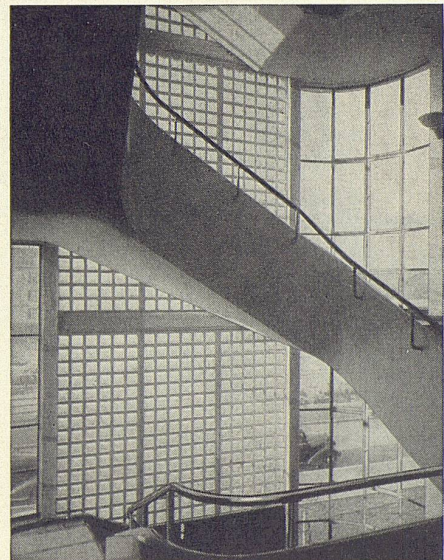

Max Bill

Die gute Form

6 Jahre Auszeichnung «Die gute Form»
an der Schweizer Mustermesse in Basel

Herausgegeben von der
Direktion der Schweizer Mustermesse in Basel
und vom
Zentralvorstand des Schweizerischen Werkbundes SWB
Preis Fr. 3.-

Auslieferung: Buchdruckerei Winterthur AG, Winterthur

JECO Leichtmetall Wäscheschirm

bietet einzigartige Vorteile:
Überaus handlich, geringes Gewicht,
lässt sich bei leichtem Zug öffnen,
dennoch robust und stabil.
Die ganze Wäsche kann vom
gleichen Standort aus aufgehängt
werden. In Qualität u. Preis
absolut konkurrenzlos.

Mit einem Griff
z. Sonnen eingerichtet

Cäsar Jeker
Büsserach / SO

Wäschehängeanlagen Tel. 061 / 801169

Fixe und demontierbare
Wäschehängen, Teppich-
Klopfanlagen, Wandarm-
Klappstangen, Tischli,
sowie Kleiderputzbügel.

EMIL HITZ

450 kg
Zerreihsfestigkeit stecken in
diesem Quadrat
Helvetia-Geflecht

Diese Zerreihsfestigkeit ist für
einen Drahtzaun ungewöhnlich
hoch. — Darum bevorzugen
rechnende Köpfe das Helvetia-
Geflecht. Die Zwirnung, die hohe
Stabilität jedes einzelnen Vier-
ecks und das gegen Witterungs-
einflüsse präparierte Material
sichern dem Geflecht eine über-
legene Lebensdauer, die es zur
wirtschaftlichsten Einfriedung
macht.

Alleinfabrikant
EMIL HITZ
Fabrik für Drahtgeflechte
Zürich 3
Grubenstr. 29, Tel. (051) 33 25 50
Zweigbetrieb Basel:
Ob. Rebgrasse 40, Tel. (061) 32 45 92

Walther & Müller Glasbau AG Bern

Telephon (031) 2 49 12

Glasbausteine - begeh- und befahrbare
Glasbeton-Oberlichter