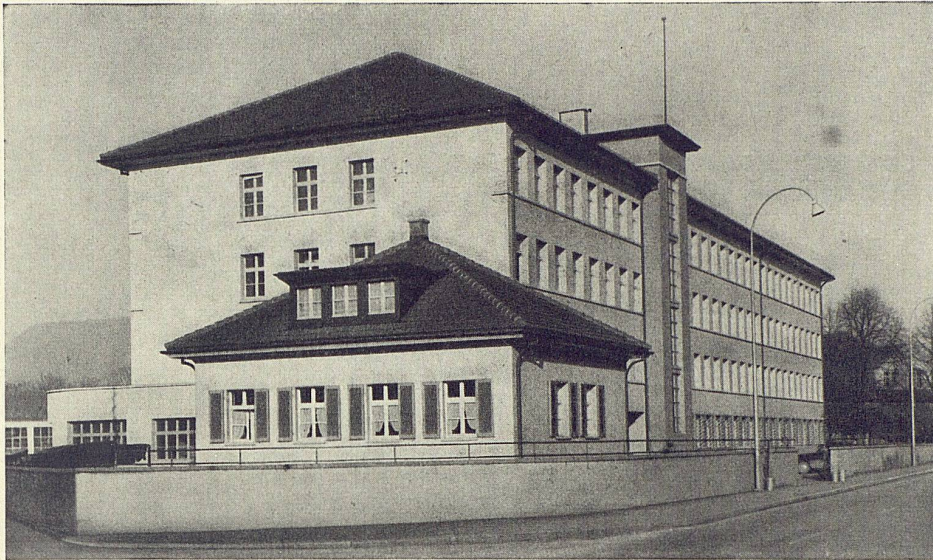

DURAG A.G., DÄNIKEN SO, TELEPHON 062/61281

DISPERIT WA

wasserabstoßende, thixotrope Dispersionsfarbe (wachs- und silikonfrei)

Kant. Zeughaus
Aarau,
Westfassade
mit
DISPERIT WA,
übrige Flächen
mit BD-
MATTFARBE
gestrichen

Ein Produkt für **zwei** verschiedene Zwecke

... als dekorative Anstrichfarbe

für Fassaden- und Innenanstriche, die eine tadellose Farbkonditionierung ermöglicht.

... als wirksamer Bautenschutz

mit **wasserabstoßender Wirkung**. Mit DISPERIT WA gestrichene Fassaden sind viel weniger schmutzempfindlich, da die Staubpartikel aus Ruß und Schmutz sich nicht durch Wasseraufnahme des Putzes ablagern können. Auch bei schweren und langen Schlagregen bleibt ein DISPERIT WA-Anstrich ansehnlich und verändert den Farbton keineswegs.