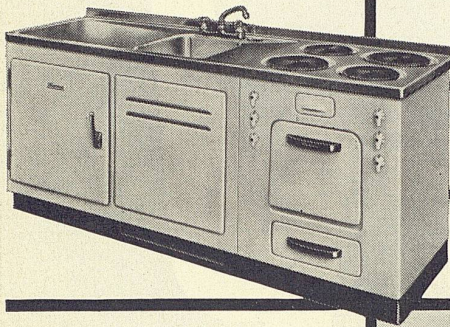

Zentral- kühlanlagen für Mehrfamilien- häuser

Ausstellungsräume:

Zürich: Beethovenstraße 20

Bern: Monbijoustraße 47

Lausanne: 1, rue Beau-Séjour

Genf: 13, rue Rôtisserie

Auf welche Art werden Sie den Kühlschrank im Bauprojekt einsetzen: als Einzelkühlschrank freistehend, als Einbau im Buffet, an die Wand montiert, in einen Korpus eingebaut, in einer Kombination (mit Chromstahl-Spültrog) mit Herd, Kübelkasten, Boiler, Gerätekasten?

Ob Sie einheitliche Küchen für ein ganzes Haus projektieren, ob Sie entsprechend den Wohnungsgrößen verschiedene Arten des Einbaues von Kühlschränken und auch verschiedene Kühlschrankgrößen vorsehen... in jedem Fall reduzieren Sie die Bausumme, wenn Sie statt Einzelapparaten eine Thermo-Zentralkühlanlage wählen. Sie bieten Ihren Mietern einen leistungsfähigen Thermo-Kühlschrank mit allen Vorteilen des Kompressor-Systems. Sie bieten ihnen den Vorteil der denkbar kleinsten Kühlschrank-Stromkosten.

Dürfen wir Ihnen einen technisch und preislich interessanten Vorschlag unterbreiten?

Therma

AG, Schwanden (Glarus)

Kältebüro Zürich 6/42 Hofwiesenstr. 141 Tel. (051) 26 16 06

für jeden Bedarf

Der Name bürgt für Qualität

Clichés

SCHWITTER AG

Basel - Zürich

Erstklassige Clichés