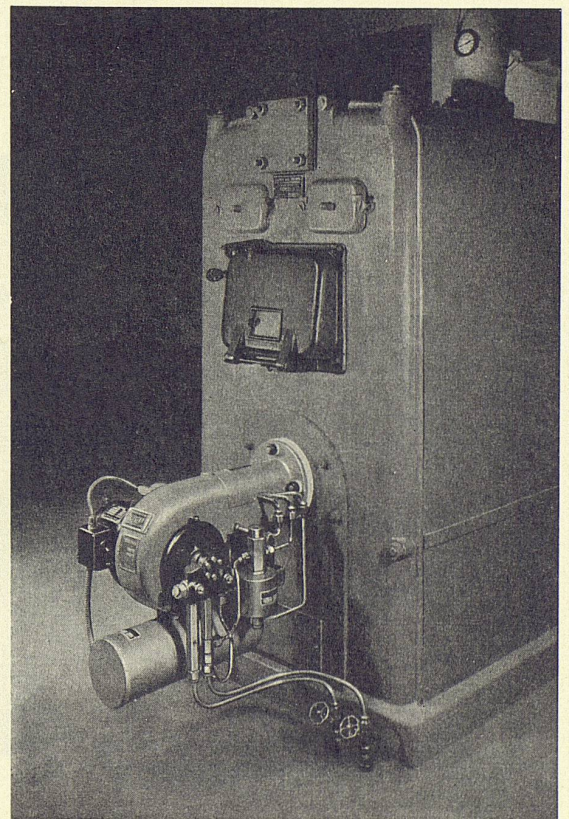

Wer prüft, wählt:

OERTLI

die bestbekannte

Ölfeuerung

Ing. W. Oertli AG, Dübendorf-Zürich

Postfach Zürich 51 Tel. (051) 96 65 71