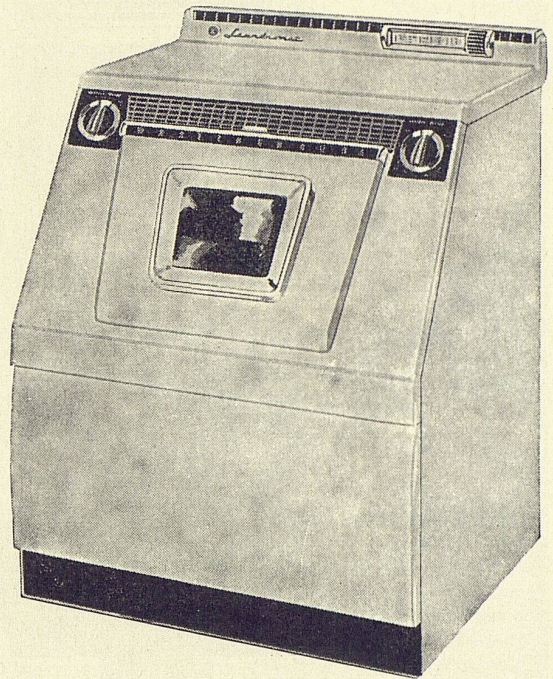

Westinghouse

Der neue «DeLuxe»-Waschautomat, 100% automatisch, macht Schluß mit der Waschtagsmühe

Ihre Hände kommen niemals mit dem Wasser in Berührung, wenn Sie Ihre Wäsche in der neuen Laundromat waschen. Füllen Sie die Wäsche ein, fügen Sie das Seifenpulver hinzu, und stellen Sie die zwei Kontrollwähler ein – die Maschine besorgt alles weitere automatisch. Gebrauchsfähig für das zarteste Wäschestück oder Kunstfaserartikel. Die sanfte Dreh-Purzelaktion wäscht allen Schmutz und reinigt rasch und gründlich. Die dreifache Spülung entspricht 1500 Spülgängen mit der Hand. Die Maschine trocknet, reinigt und stellt selbst ab.

Wählen Sie sicher, wählen Sie

Westinghouse

W. SCHUTZ S. A. • LAUSANNE

3, av. Ruchonnet

Tél. (021) 22 50 75

Große Wäsche – Kinderspiel