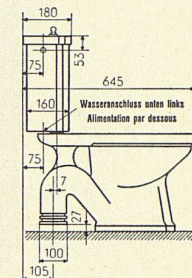

Telephon 232792

Zimmerarbeiten übernimmt zu vorteilhaften Bedingungen:

Zimmereigenossenschaft Zürich 4 Bullingerstraße 41

NEUBAUTEN · UMBAUTEN · TREPPENBAU · REPARATUREN

**Die robuste
Tiefspül-WC-Anlage
zum vorteilhaften Preis**

Gute Spülung
Kasteninhalt zirka 13¹/₂ Liter
Unverwüstliche Spülkastengarnitur
Gefällige Formen
Einfache Montage

Zu beziehen durch die
Mitglieder des Schweizerischen
Großhandelsverbandes der
sanitären Branche

SANIDO

IDEAL-Standard AG Dulliken

Briefadresse : Olten 1, Postfach

Stahlkonstruktionen

**Gebr. Tuchs Schmid AG
Frauenfeld und Zürich**