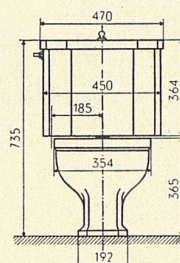

Telephon 232792

Zimmerarbeiten übernimmt zu vorteilhaften Bedingungen:

Zimmereigenossenschaft Zürich 4 Bullingerstraße 41

NEUBAUTEN · UMBAUTEN · TREPPENBAU · REPARATUREN

**Die robuste
Tiefspül-WC-Anlage
zum vorteilhaften Preis**

Gute Spülung
Kasteninhalt zirka 13¹/₂ Liter
Unverwüstliche Spülkastengarnitur
Gefällige Formen
Einfache Montage

Zu beziehen durch die
Mitglieder des Schweizerischen
Großhandelsverbandes der
sanitären Branche

SANIDO

IDEAL-Standard AG Dulliken

Briefadresse : Olten 1, Postfach

Stahlkonstruktionen

**Gebr. Tuchs Schmid AG
Frauenfeld und Zürich**