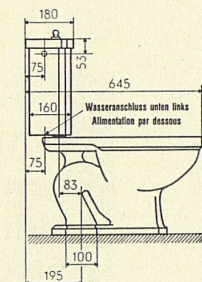

Telephon 232792

Zimmerarbeiten übernimmt zu vorteilhaften Bedingungen:

Zimmereigenossenschaft Zürich 4 Bullingerstraße 41

NEUBAUTEN · UMBAUTEN · TREPPENBAU · REPARATUREN

**Die robuste
Tiefspül-WC-Anlage
zum vorteilhaften Preis**

Gute Spülung
Kasteninhalt zirka 13¹/₂ Liter
Unverwüstliche Spülkastengarnitur
Gefällige Formen
Einfache Montage

Zu beziehen durch die
Mitglieder des Schweizerischen
Großhandelsverbandes der
sanitären Branche

SANIDO

IDEAL-Standard AG Dulliken

Briefadresse : Olten 1, Postfach

Stahlkonstruktionen

**Gebr. Tuchs Schmid AG
Frauenfeld und Zürich**