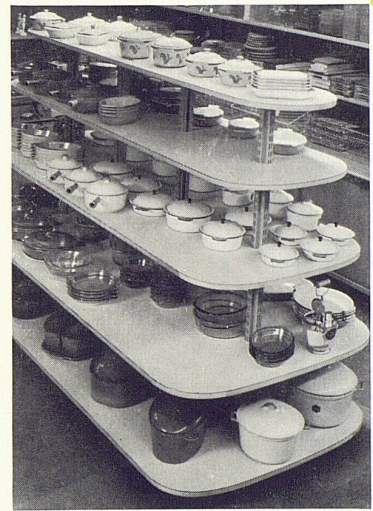

PERSTORP-PLATTEN für Regale, Schau- fenster und Verkaufstische wirken dekorativ und ansprechend. Zudem sind sie leicht zu entstauben, zu reinigen und erfordern keine besondere Pflege.

**Chemikalienbeständig.** PERSTORP ist unempfindlich gegen Wasser, Wein, Alkohol, Benzin usw. und widersteht weitgehend der Mehrzahl aller gebräuchlichen Chemikalien.