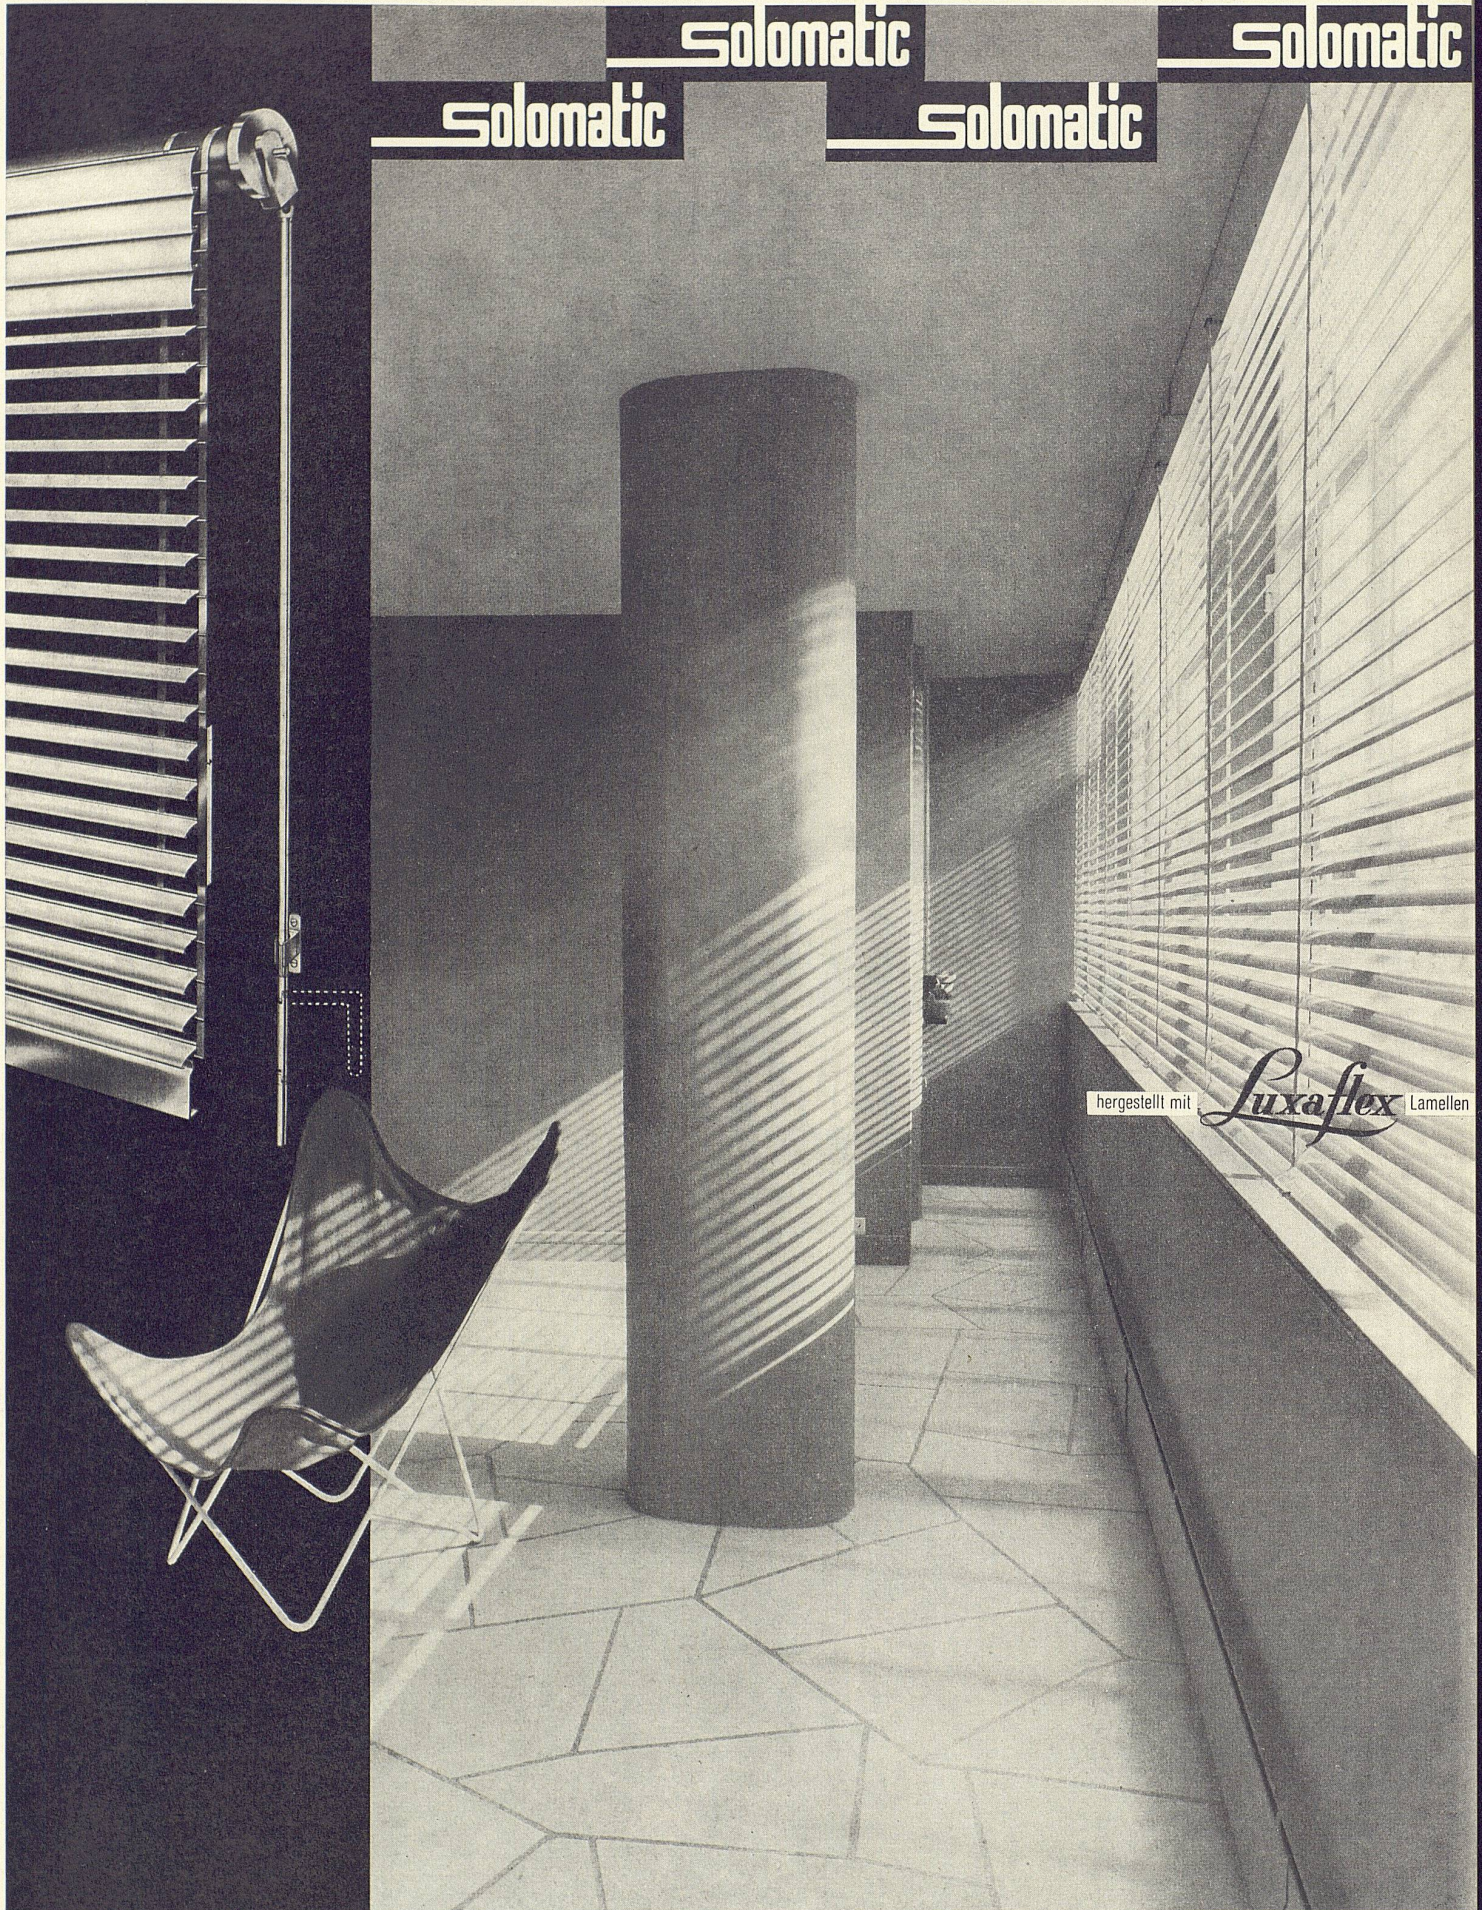

Regulierbares Licht mit Raff- und Roll-Lamellenstoren

Solomatic

Solomatic

Solomatic

Solomatic

hergestellt mit *Luxaflex* Lamellen

GRIESSER AG. AADORF

Telephon (052) 4 71 12

Patente in 20 Ländern, Lizenznehmer in Deutschland,
England, Frankreich, Italien und Belgien

Besuchen Sie an der Muba unseren Stand 2171 in der Halle 83

Filialen in:

BASEL (061) 34 63 63 · BERN (031) 2 92 61 · GENÈVE (022) 33 82 04

LAUSANNE (021) 26 18 40 · LUZERN (041) 2 72 42

ST. GALLEN (071) 23 14 76 · ZÜRICH (051) 23 73 98