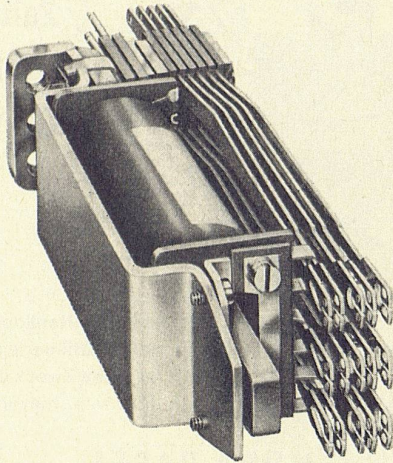

Telephon-Anlagen für Telephon-
verwaltungen und private Firmen
Signal- und Melde-Anlagen für
Feuerwehr und Polizei
Fernsteuerungsanlagen für
Bahnunternehmen, Kraftwerke
und Flugplätze
Automatische Strassen-
verkehrs-Signalanlagen
Lichtrufeinrichtungen für Büros,
Hotels und Spitäler
Elektroakustische Apparate und
Anlagen; Amtsausrüstungen für
nieder- und hochfrequenten
Telephonrundspruch
Elektrische Messgeräte für
Telephonie und Hochfrequenz
Feldübermittlungsgeräte
Infrarot- und Radargeräte
Funkgeräte

502

**ALBISWERK
ZÜRICH A.G.**

TELEPHONIE-HOCHFREQUENZ

Relais und Wähler . . . die klassischen Bauteile der Telephonie

Die wissenschaftlichen Leistungen unseres technischen Stabes, das unbedingte Festhalten an höchster Qualität in jedem Zweig der Fabrikation garantieren für Bauteile, die sich in Telephonanlagen und anderen auf dem Gebiet der Nachrichtentechnik gebauten Apparate millionenfach bewähren.

ALBISWERK ZÜRICH AG.

ALBISRIEDERSTRASSE 245 ZÜRICH 9/47

VERTRETUNGEN IN BERN LAUSANNE ZÜRICH

MUBA-Stand Nr. 1054 Halle 3b Parterre