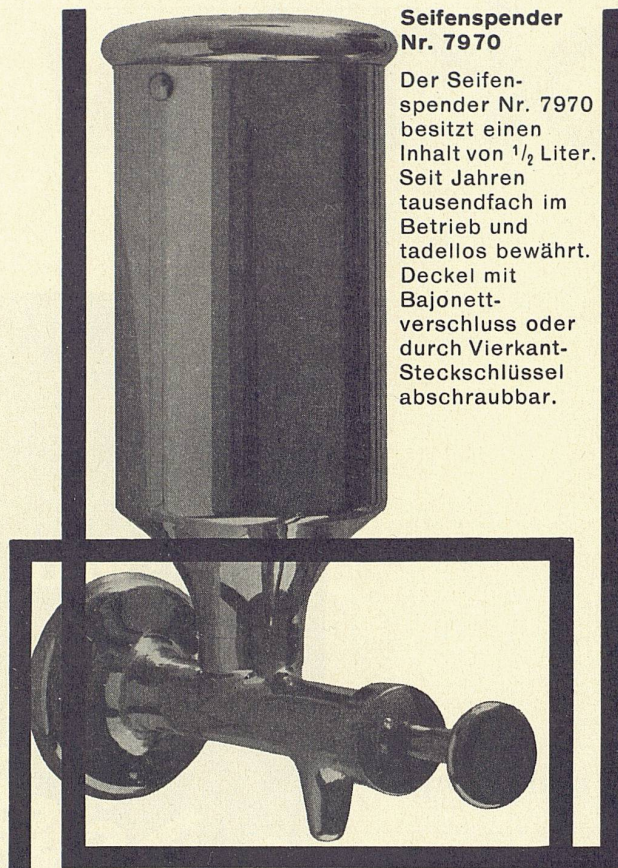

ELIDA

Besuchen Sie bitte während der Mustermesse vom 27. April bis 7. Mai 1957 den grossen ELIDA Stand Nr. 6041, in der Halle 18.

AG. für Technische Neuheiten
Binningen-Basel Telephon 061-386600

Seifenspender Nr. 7970

Der Seifenspender Nr. 7970 besitzt einen Inhalt von 1/2 Liter. Seit Jahren tausendfach im Betrieb und tadellos bewährt. Deckel mit Bajonettverschluss oder durch Vierkant-Steckschlüssel abschraubbar.

Seifenspender «Kongress»