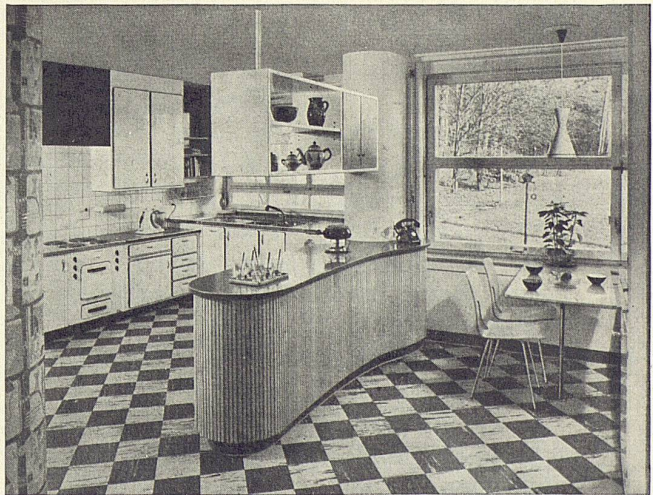

Bern 22 Telefon 031 - 8 96 01

BONO-KÜCHEN

**... schenken
 Ihnen
 Zeit
 für Ihre
 Gäste!**

In Verbindung mit der einzigartigen Neukonstruktion (⊕ Pat. angemeldet ⊕) und den vielen raffinierten Details bietet Ihnen eine BONO-KÜCHE für jeden Zweck die größtmöglichen Vorteile. Überzeugen Sie sich hievon an der

MUBA BASEL

Stand Nr. 6529, Halle 20, Neubau, 2. Stock

Bitte verlangen Sie ausführliches Prospektmaterial oder den Besuch unseres Fachmannes im Außendienst.

Wilhelm Bono & Co., Niedergösgen SO

moderne Kücheneinrichtungen