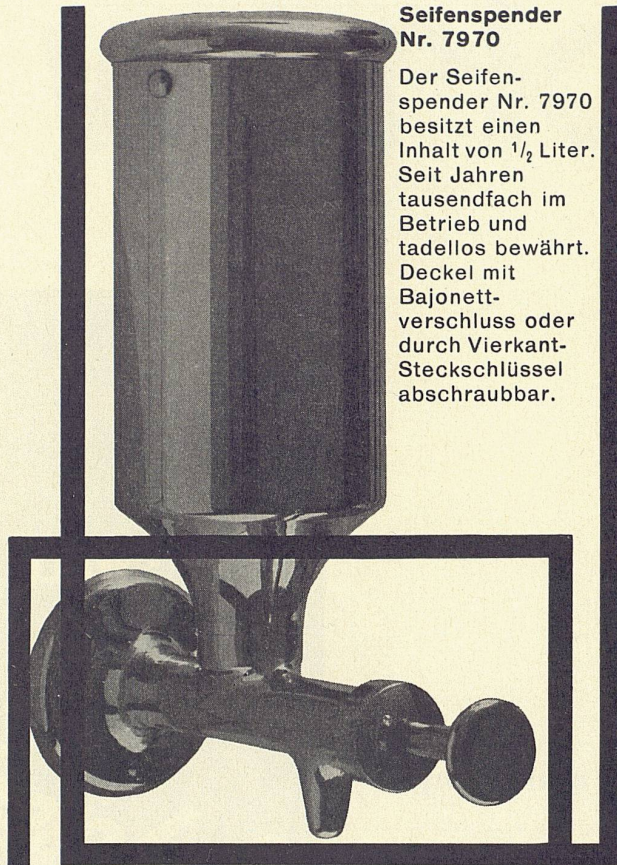

Seifenspender Nr. 7970

Der Seifenspender Nr. 7970 besitzt einen Inhalt von 1/2 Liter. Seit Jahren tausendfach im Betrieb und tadellos bewährt. Deckel mit Bajonettverschluss oder durch Vierkant-Steckschlüssel abschraubbar.