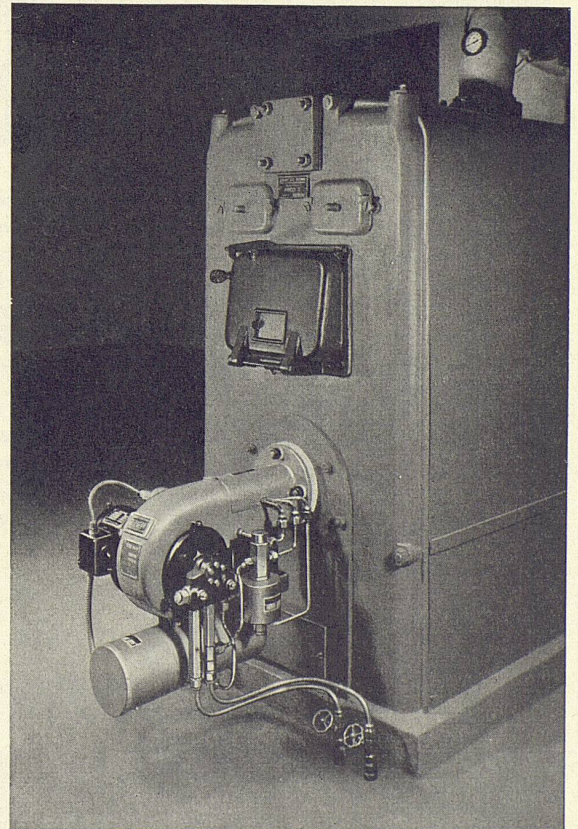

Wer prüft, wählt:

OERTLI

die bestbekannte

Ölfeuerung

Ing. W. Oertli AG, Dübendorf-Zürich

Postfach Zürich 51 Tel. (051) 96 65 71