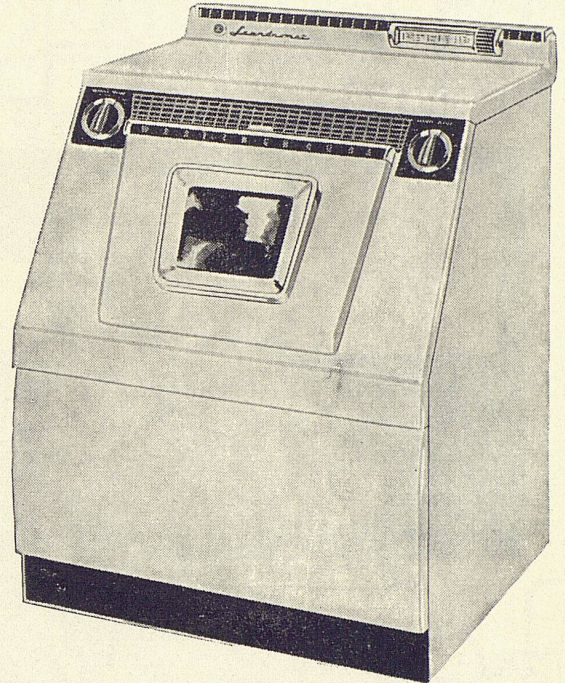

Westinghouse

Der neue «DeLuxe»-Waschautomat, 100% automatisch, macht Schluß mit der Waschtagsmühe

Ihre Hände kommen niemals mit dem Wasser in Berührung, wenn Sie Ihre Wäsche in der neuen Laundromat waschen. Füllen Sie die Wäsche ein, fügen Sie das Seifenpulver hinzu, und stellen Sie die zwei Kontrollwähler ein – die Maschine besorgt alles weitere automatisch. Gebrauchsfähig für das zarteste Wäschestück oder Kunstfaserartikel. Die sanfte Dreh-Purzelaktion wäscht allen Schmutz und reinigt rasch und gründlich. Die dreifache Spülung entspricht 1500 Spülgängen mit der Hand. Die Maschine trocknet, reinigt und stellt selbst ab.

Wählen Sie sicher, wählen Sie

Westinghouse

W. SCHUTZ S. A. • LAUSANNE

3, av. Ruchonnet

Tél. (021) 22 50 75

Große Wäsche – Kinderspiel