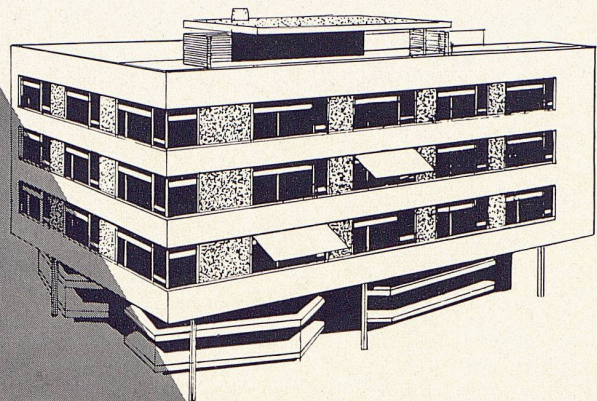

Nicht nur die kühne Fassade...

sondern auch der rationelle Grundriss und die praktische Inneneinrichtung zeichnen den guten Architekten aus.