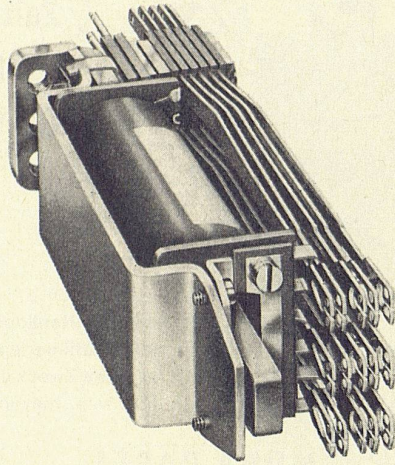

Telephon-Anlagen für Telephon-
verwaltungen und private Firmen
Signal- und Melde-Anlagen für
Feuerwehr und Polizei
Fernsteuerungsanlagen für
Bahnunternehmen, Kraftwerke
und Flugplätze
Automatische Strassen-
verkehrs-Signalanlagen
Lichtrufeinrichtungen für Büros,
Hotels und Spitäler
Elektroakustische Apparate und
Anlagen; Amtsausrüstungen für
nieder- und hochfrequenten
Telephonrundspruch
Elektrische Messgeräte für
Telephonie und Hochfrequenz
Feldübermittlungsgeräte
Infrarot- und Radargeräte
Funkgeräte

502

**ALBISWERK
ZÜRICH A.G.**

TELEPHONIE-HOCHFREQUENZ

Relais und Wähler . . . die klassischen Bauteile der Telephonie

Die wissenschaftlichen Leistungen unseres technischen Stabes, das unbedingte Festhalten an höchster Qualität in jedem Zweig der Fabrikation garantieren für Bauteile, die sich in Telephonanlagen und anderen auf dem Gebiet der Nachrichtentechnik gebauten Apparate millionenfach bewähren.

ALBISWERK ZÜRICH AG.

ALBISRIEDERSTRASSE 245 ZÜRICH 9/47

VERTRETUNGEN IN BERN LAUSANNE ZÜRICH

MUBA-Stand Nr. 1054 Halle 3b Parterre