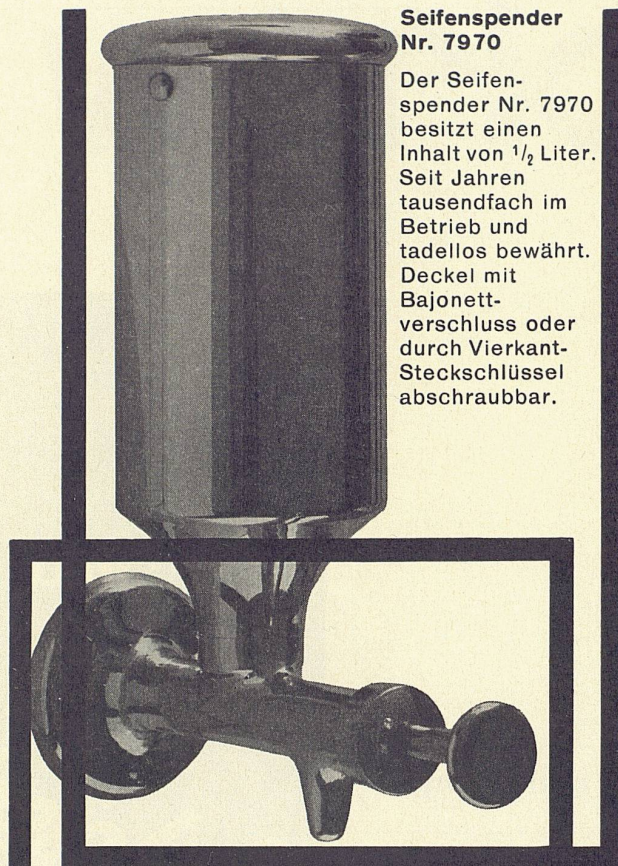

### Seifenspender Nr. 7970

Der Seifenspender Nr. 7970 besitzt einen Inhalt von 1/2 Liter. Seit Jahren tausendfach im Betrieb und tadellos bewährt. Deckel mit Bajonettverschluss oder durch Vierkant-Steckschlüssel abschraubbar.