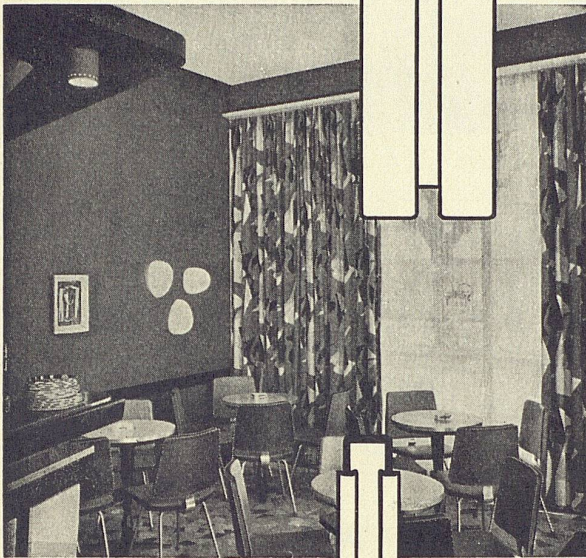

SILENT GLISS läßt sich in jeder denkbaren Kombination und Variation – auch gebogen bis zu 8 cm Radius – rasch und einfach montieren. Die am Vorhangstoff befestigten Nylonelemente gleiten samtweich und leise in den Aluminiumschienen: kein Klemmen und Rasseln. Um das unschöne Durchhängen der Zugschnüre zu verhüten, werden diese in isolierten Kanälen geführt.