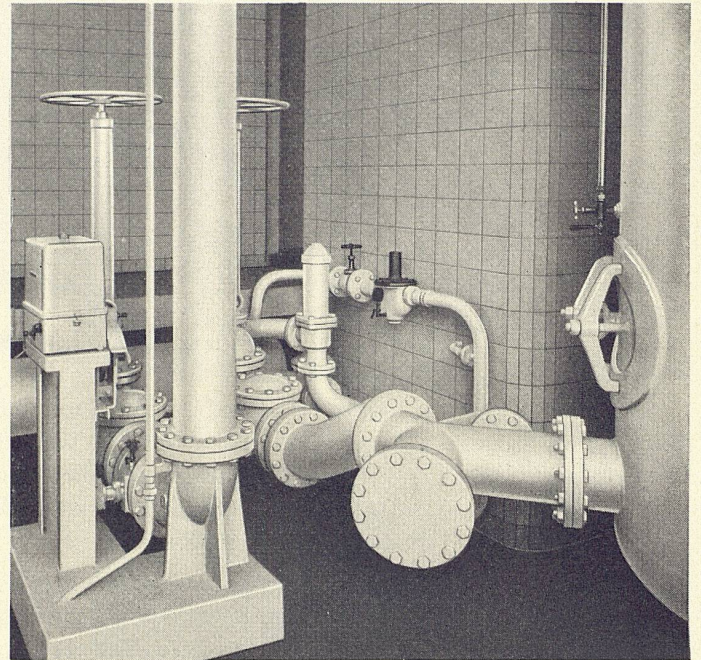

«Das Problem war der Korrosionsschutz!»

Die Rohrleitungen und Armaturen des Pumpwerks mussten gegen Feuchtigkeit und Kondenswassererscheinungen geschützt werden

Korrosionsschutz der Armaturen und Rohrleitungen im Pumpwerk der Trinkwasserversorgung Kesswil durch Kaltverzinkung mit **Vinozink** und Porenverschluss mit **Chromivyl**.

Die Praxis stellt dem Ingenieur fast täglich Probleme des Bautenschutzes, beispielsweise bei der Fundamentisolation. In der Regel dient Ihnen hierfür ein 2- bis 3-facher Anstrich mit einem Teerpech- oder Bitumenlack, beispielsweise mit Afratar-Fluid. Afratar-Fluid ist auf Basis von ausgewählten Steinkohlenteerpechen hergestellt. Dessen hoher Festkörpergehalt und grosses Eindringvermögen bieten Gewähr für eine ausgezeichnete Schutzwirkung.

Die Firma Siegfried Keller & Co., Wallisellen, mit ihrer mehr als 30-jährigen Erfahrung in der Herstellung von hochwertigen Bautenschutzerzeugnissen, hat die fortschreitende Entwicklung der modernen Technik selbstverständlich aktiv mitgemacht, ihre Produkte immer wieder verbessert und den neuesten Bedürfnissen angepasst. Neben dem Afratar-Fluid bietet sie Ihnen heute das **Afratar**, welches gegenüber den konventionellen Anstrichen folgende drei Hauptvorteile aufweist:

● 1. Einfacher:

Während mit den üblichen Teerpech- oder Bitumenlacken 2-3 Anstriche notwendig sind, erzielen Sie mit dem **Siegfried Keller-Produkt Afratar** in einmaligem Auftrag die gleiche oder grössere Schichtstärke.

● 2. Schneller:

Durch Einsparen von Arbeitsgängen gewinnen Sie Zeit und können dem modernen Bautempo besser Rechnung tragen, indem Sie gleichzeitig höchsten Ansprüchen in Bezug auf dauernde Schutzwirkung genügen.

● 3. Wirtschaftlicher:

Der kostenmässig wesentlich ins Gewicht fallende Faktor Arbeitskraft wird durch die Reduktion der Arbeitsgänge auf einen Bruchteil reduziert, was den **Afratar-Schutzanstrich** wesentlich verbilligt.