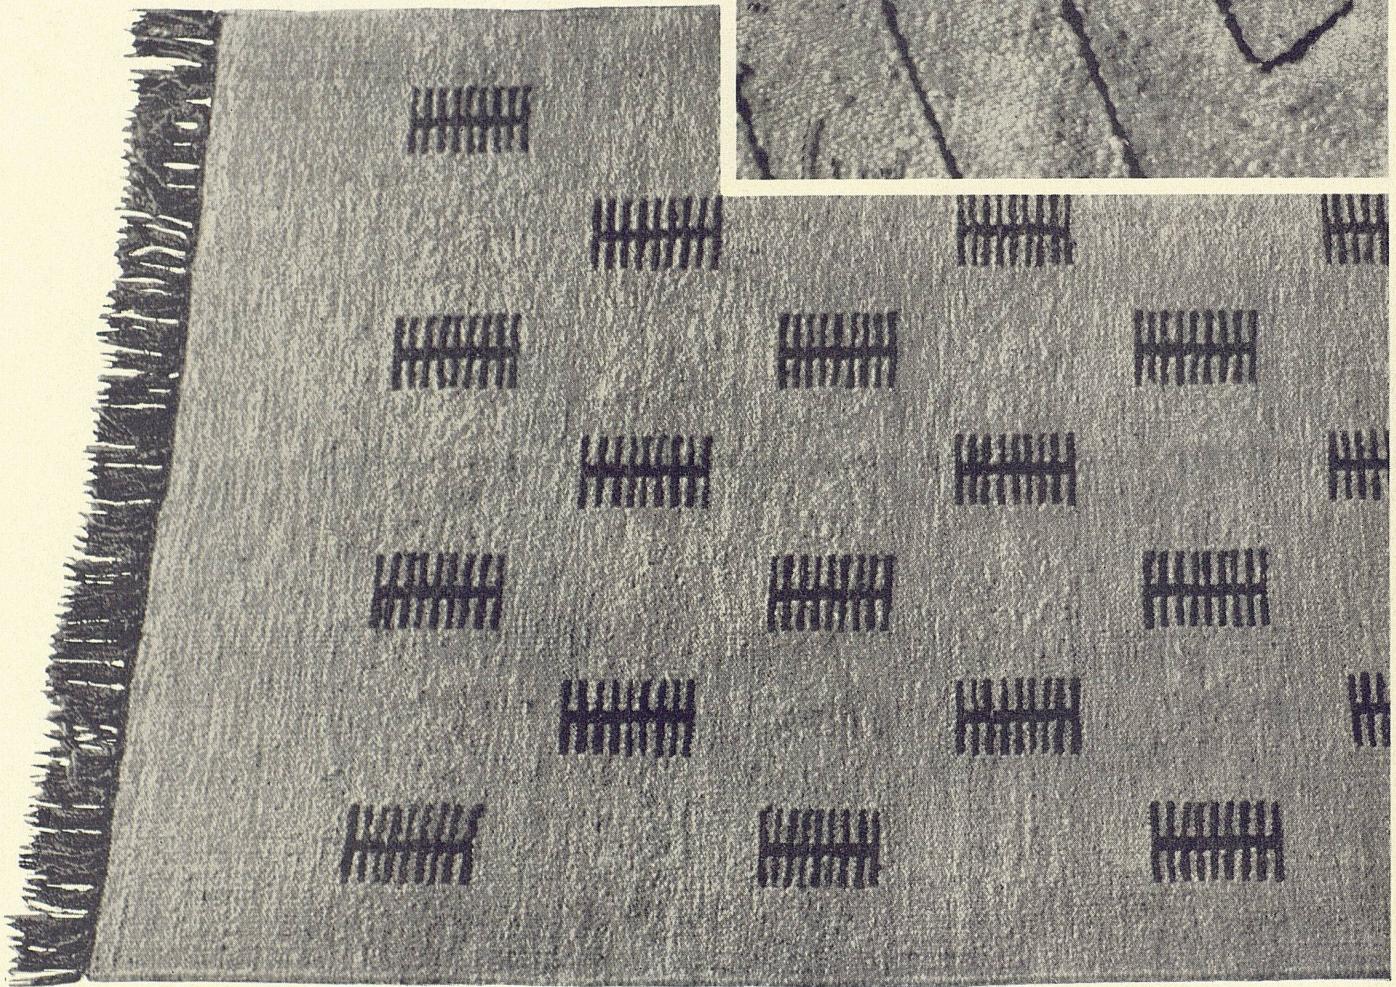

HELUAN der Bewährte

In jahrzehntelangem Gebrauch haben sich die ausserordentlichen Eigenschaften der Heluan-Teppiche tausendfach erwiesen. Zu ihrer Herstellung dient nur beste, handgesponnene Wolle; deshalb die unübertroffene Strapazierfähigkeit. Von persönlicher Prägung sind die von Künstlerhand gestalteten Muster. Die natürlichen Farbtöne der unentfetteten Wolle - oft mit kräftigen Buntfarben durchsetzt, ermöglichen unzählige Variationen. Ohne Modeströmungen unterworfen zu sein, entspricht der Heluan der heutigen Auffassung der Raumgestaltung.

Solide Handarbeit: Einzelne Wollende werden noch eingezogen und Überlängen abgeschnitten. ▶

Schuster

Zürich, Bahnhofstr. 18, Tel. 23 76 03 / St. Gallen, Multerg. 14, Tel. 22 15 01

Besuchen Sie uns ganz unverbindlich, um diese Teppiche einmal kennen zu lernen. In seiner schweren Qualität kostet der Heluan gewaschen und mottensicher ausgerüstet Fr. 108.— per m² für die naturfarbene Ausführung.

Verkaufsstellen in :

Basel	Paul Matzinger Sandreuter & Co. AG.	Steinberg 5 Marktplatz	Tel. (061) 22 78 45 Tel. (061) 22 38 60
Bern	Max König SWB	Herrengasse 30	Tel. (031) 9 00 78
Schaffhausen	Binder & Co.	Vordergasse 67	Tel. (053) 5 42 31
Winterthur	Binder & Co.	Steiggasse 2	Tel. (052) 2 65 23