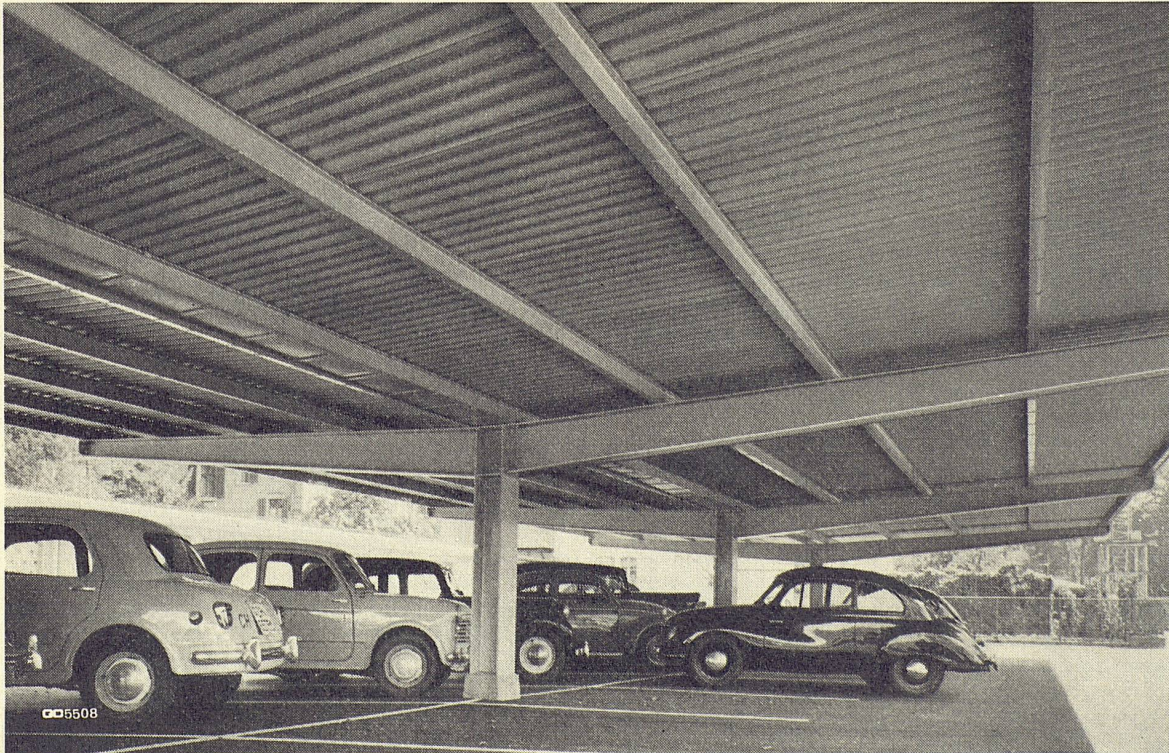

LANGENTHAL

**Möbel
Stoffe**

... auch in **Übersee!** Kürzliche Lieferungen gingen nach Beirut und Südafrika. Auch im Ausland schätzt man LANGENTHAL-Möbelstoffe ihrer Qualität und Schönheit wegen. Jedes Fachgeschäft zeigt Ihnen gerne unser Musterbuch mit aparten Dessins, gediegenen Unistoffen und Gobelins, alle in lichteften Farben.

MÖBELSTOFFWEBEREI LANGENTHAL AG, Langenthal, Tel. (063) 2 29 86

Représentant en Belgique: Etabl. J.-P. Lévêque, Bruxelles, 64, Rue de Neufchâtel

GC

Fahrzeugunterstände Geilinger & Co. Winterthur