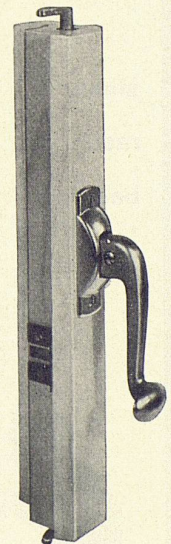

Nr. 32 / Griff C

Fabrikant:

Hans Schärer
Baubeschlägefabrik
Rapperswil (Aargau)
Telephon 064/3 42 69