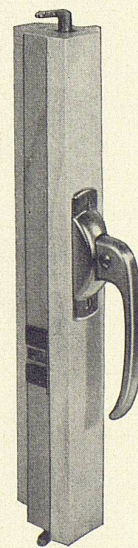

**Neue, verdeckte
«HANSCH»-
Espagnolette**

Nr. 32 / Griff B