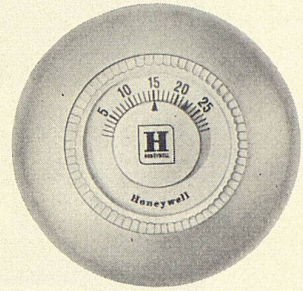

Ein **Honeywell**-Rundthermostat in jedem Raum, verbunden mit andern Honeywell-Regelgeräten für Heizung und Luftkonditionierung, verschafft Ihnen automatisch die gewünschte Temperatur – Winter und Sommer.