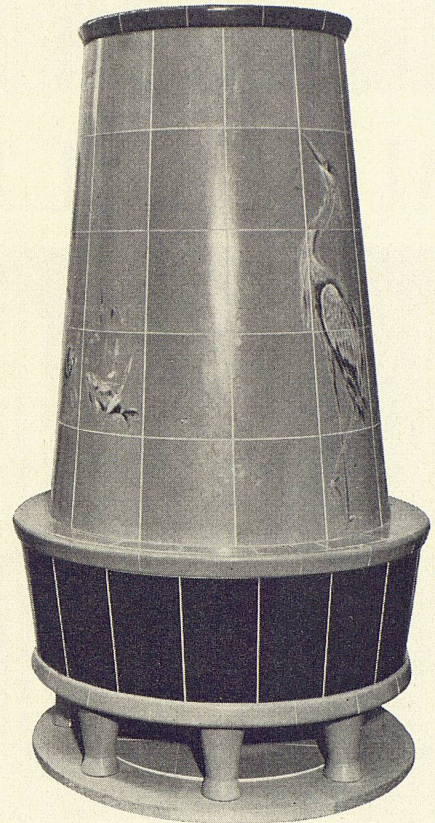

Die angenehmste Wärme mit
den neuzeitlichen, künstlerisch
schönen Mantel-Öfen für alle
Heizarten und Brennstoffe

Klassische und moderne Kachelöfen, kombiniert mit Warmluft-
und Zentralheizungen, Nachtstrom-Speicheröfen «ELMAN»
Telephon (052) 4 71 36