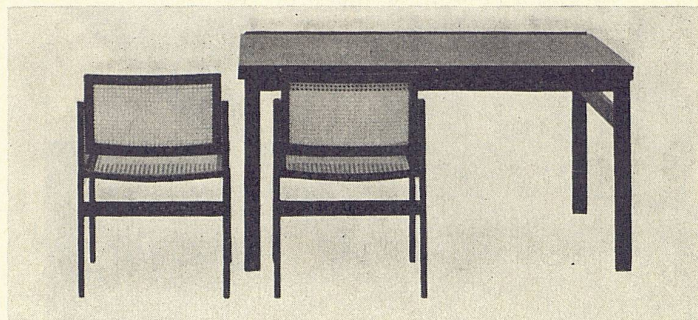

Name

Adresse

tischgruppe entwurf kurt thut, alle holzteile entweder schwarz poliert,
nussbaum oder mahagoni. tisch: platten mit «textolite» belegt, auszüge
in einfachster handhabung. stuhl: sitz und rücken naturjunc-geflecht,
bewegliche rücklehne. prospekte und preislisen auf anfrage bei teo jakob,
bern, gerechtigkeitsgasse 23, telefon 3 53 51