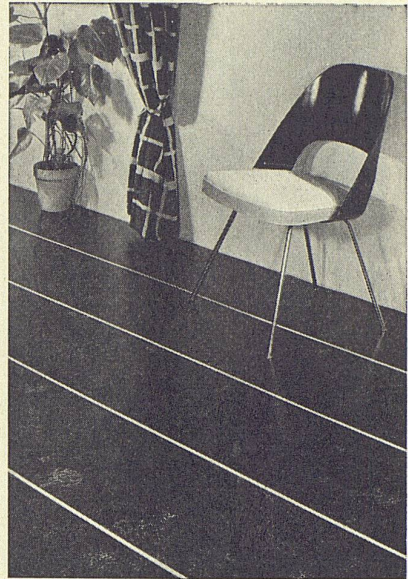

Neuzeitliche Bodenbeläge

LINOLEUM
KORK
AT-PLATTEN
GUMMI
PLASTIK-BELÄGE
SPANN-TEPPICHE

vom Fach-Geschäft

TEPPICHHAUS

ZÜRICH, BEIM CENTRAL
TEL. 051/34 90 80

Meyer-Müller CO.A.G. BERN, BUBENBERGPLATZ 10
TEL. 031/2 33 11

Westinghouse

der neue Kleinwaschautomat

mit oder ohne Heizung

- **Erstklassige, unveränderte Qualität**
- **Raumsparend**
- **Preiswert**

Ein Kleinautomat von nur 64 cm Breite, der aber für die Wäsche einer ganzen Familie vollauf genügt. Für Wohnungen, wo Platzmangel herrscht, ist er ganz besonders ideal.

Er muß nicht befestigt werden und kann deshalb überall aufgestellt werden.

Vor allem, vergessen Sie nicht, daß Sie diesen Automaten zu den Ihnen am besten zusagenden Bedingungen anschaffen können.

COUPON

W. SCHUTZ S.A., LAUSANNE

3, av. Ruchonnet, Lausanne, Tél. (021) 22 50 75

Senden Sie mir unverbindlich Ihre Prospekte über den Waschautomaten WESTINGHOUSE mit Adresse des Regionalagenten.

Name: _____

Adresse: _____

WK