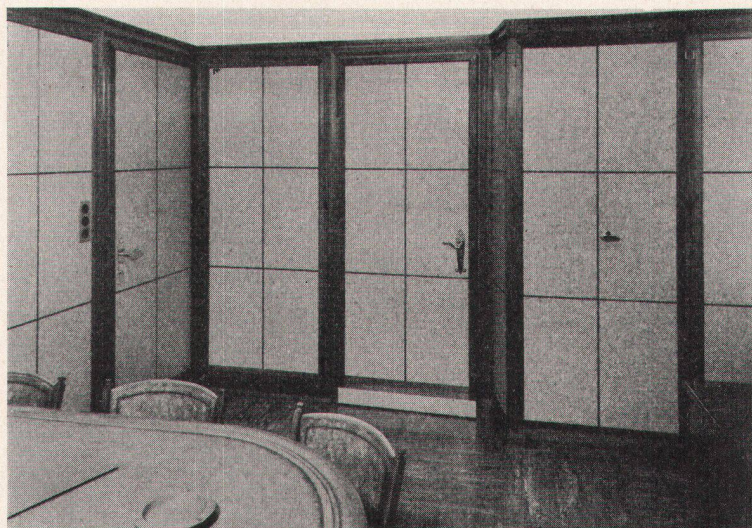

Gepflegter Innenausbau in NOVOPAN, natur behandelt, in Verbindung mit Nußbaum-Massivholz

die ideale Platte für

Bau

Innenausbau

Möbelbau

NOVOPAN AG, KLINGNAU

Telephon (056) 5 13 35 / 36