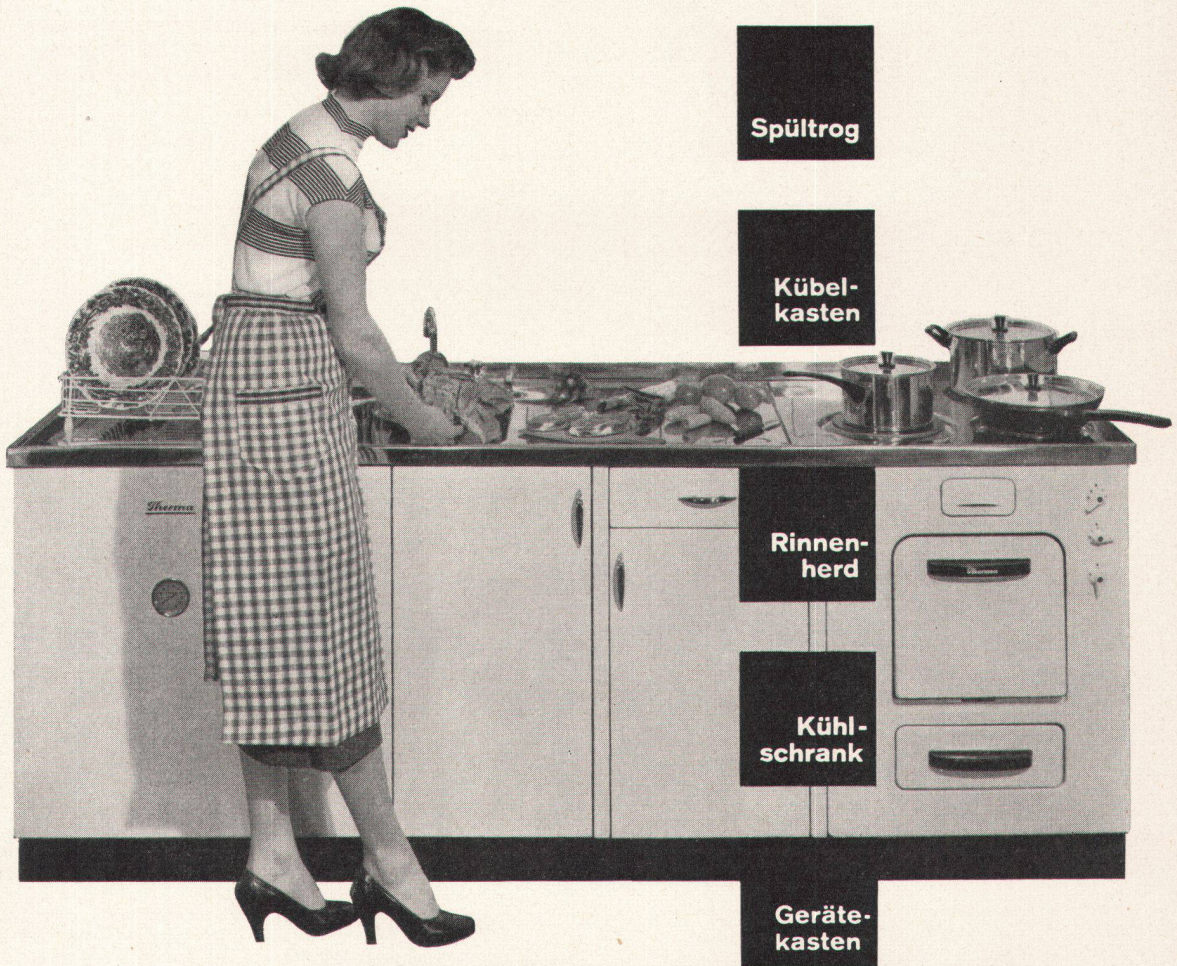

Download PDF: 05.04.2026

ETH-Bibliothek Zürich, E-Periodica, <https://www.e-periodica.ch>

genormt und doch frei

Diese genormten Elemente können zu einer Therna-Kombination vereinigt werden, die genau Ihrem Küchenprojekt entspricht. Therna ist die einzige Fabrik, die alle Apparate, Rinnenherd, Boiler, Kühlschrank, Spültrog und Metallunterbau, selbst herstellt. Deshalb bildet die Therna-Kombination eine geschlossene Einheit. Sie ist vorteilhaft im Einbau, vorteilhaft in der Raumausnutzung und vor allem vorteilhaft durch die weitgehend freie Gestaltungsmöglichkeit.