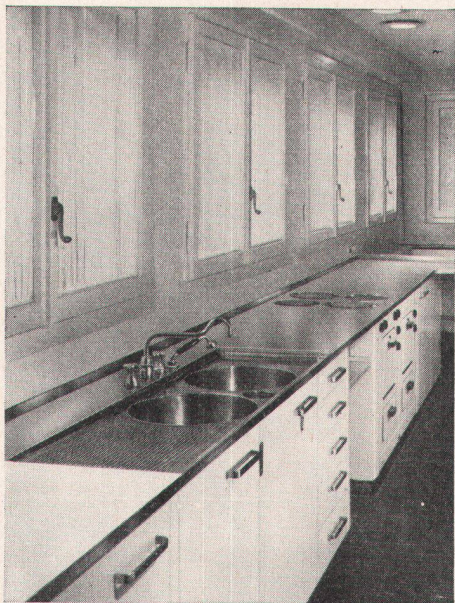

In ausgezeichnete disponierte moderne Küchen – Mietwohnung, Einfamilienhaus, Haushaltschule oder Spitaloffices – gehören unbedingt

Fresco

Sparspültische aus prima Chromnickelstahl

- immer mit separatem Ausguß
- immer richtige Beckengröße
- vollständig freie Becken
- schnell und mühelos sauber
- mit dem engmaschigen Spülkorb flinke Arbeit
- alle Kombinationsmöglichkeiten

Durch ihre einzigartigen Vorteile sind **Fresco** die anerkannt **erstklassigen Spültische** für die **anspruchsvolle Kundschaft**.

Verlangen Sie unverbindlich Beratung und Vorschläge

HANS EISINGER • SPÜLTISCHFABRIK • BASEL

Grenzacherstraße 288 – Telefon (061) 32 27 96 – Gegr. 1841