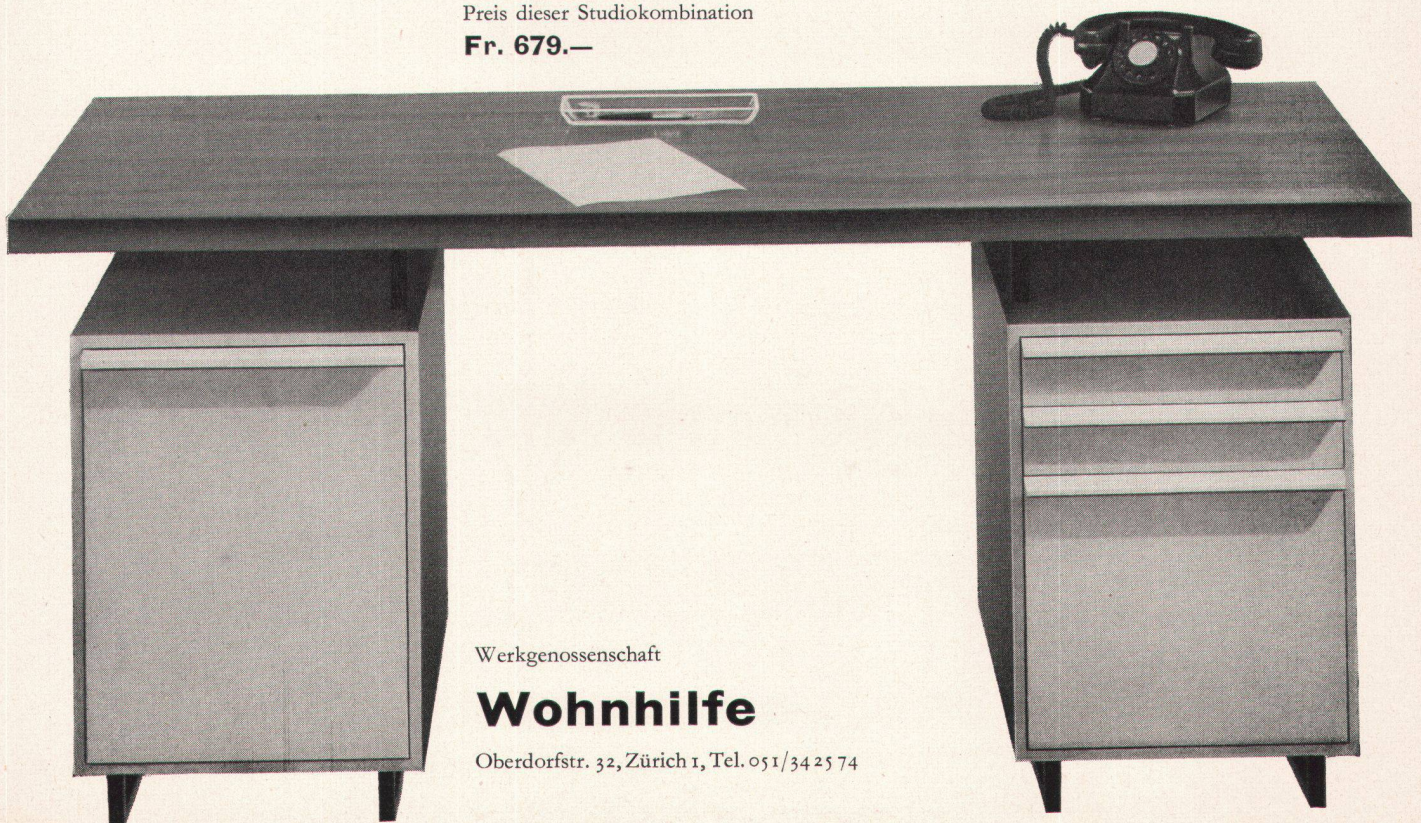

Grösse der Platte 160×70 cm, Höhe 72 cm  
Preis dieser Studiokombination

**Fr. 679.—**

Als Tisch: Macaré-Tischplatte, furniert, mit Eisenbügel schwarz  
Fr. 198.—

Als Privatschreibtisch: Macaré-Tischplatte, 1 Korpus, 1 separate Schublade  
Fr. 519.—

Als Arbeitspult: Macaré-Tischplatte, 2 Korpusse  
Fr. 764.—

**Neu!**

Werkgenossenschaft

**Wohnhilfe**

Oberdorfstr. 32, Zürich 1, Tel. 051/3425 74

**Die farbige Schreiner-Platte**

Das einzigartige Material, das beim Bau von Möbeln aller Art, im Innenausbau moderner Räume usw. völlig neue, überraschende Lösungen ermöglicht. 9 verschiedene Farben, warm, isolierend wie Holz, hart, äußerst strapazierfähig, farbbeständig, rißfest, verarbeitbar wie Holz