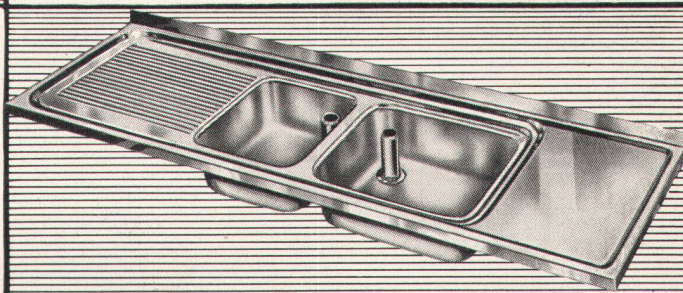

Download PDF: 02.04.2026

ETH-Bibliothek Zürich, E-Periodica, <https://www.e-periodica.ch>

**SPEZIALFABRIK FÜR SPÜLTISCHE UND
KOMBINATIONEN**

FRANKE

Norm-Spültische mit Standrohrventil

Spültisch Typ 120 SV

Becken mit Standrohrventil,
Tropfteil links oder rechts.
Größen: 800 bis 1200 mm

Spültisch Typ 141 SV

Becken mit Standrohrventil,
Tropfteil und Abstellfläche.
Auch seitenverkehrt lieferbar.
Größen: 1100 bis 1750 mm

Spültisch Typ 150 SV

Zwei Becken mit Standrohrventil
und Tropfteil links oder rechts.
Größen: 1350 bis 1650 mm

Spültisch Typ 161 SV

Zwei Becken mit Standrohrventil,
Tropfteil und Abstellfläche.
Auch in seitenverkehrter Anordnung.
Größen: 1850 bis 2150 mm

Spezialanfertigungen in jeder gewünschten Form und Größe lieferbar. Weitere Norm-Spültische mit Freiventil, mit Ausguß-überlauf oder Ausguß hinten.