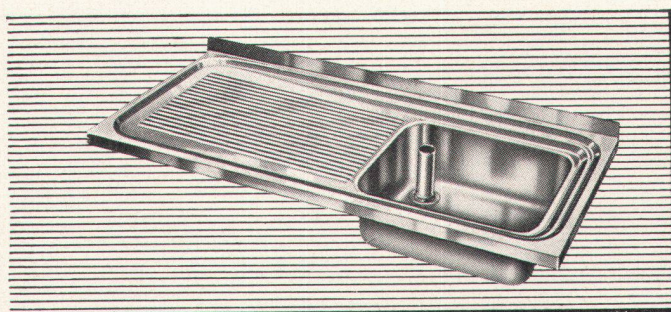

Download PDF: 02.04.2026

ETH-Bibliothek Zürich, E-Periodica, <https://www.e-periodica.ch>

**SPEZIALFABRIK FÜR SPÜLTISCHE UND
KOMBINATIONEN**

FRANKE

Norm-Spültische mit Standrohrventil

Spültisch Typ 120 SV

Becken mit Standrohrventil,
Tropfteil links oder rechts.
Größen: 800 bis 1200 mm

Spültisch Typ 141 SV

Becken mit Standrohrventil,
Tropfteil und Abstellfläche.
Auch seitenverkehrt lieferbar.
Größen: 1100 bis 1750 mm

Spültisch Typ 150 SV

Zwei Becken mit Standrohrventil
und Tropfteil links oder rechts.
Größen: 1350 bis 1650 mm

Spültisch Typ 161 SV

Zwei Becken mit Standrohrventil,
Tropfteil und Abstellfläche.
Auch in seitenverkehrter Anordnung.
Größen: 1850 bis 2150 mm

Spezialanfertigungen in jeder gewünschten Form und Größe lieferbar. Weitere Norm-Spültische mit Freiventil, mit Ausguß-überlauf oder Ausguß hinten.