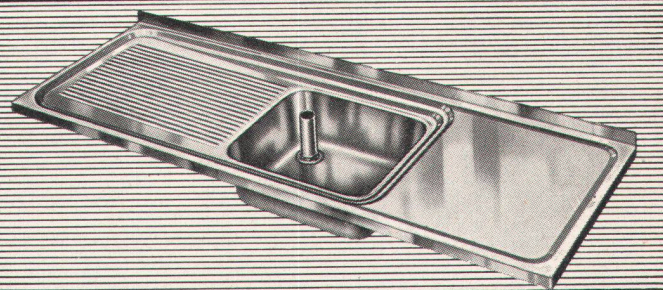

Download PDF: 02.04.2026

ETH-Bibliothek Zürich, E-Periodica, <https://www.e-periodica.ch>

**SPEZIALFABRIK FÜR SPÜLTISCHE UND
KOMBINATIONEN**

FRANKE

Norm-Spültische mit Standrohrventil

Spültisch Typ 120 SV

Becken mit Standrohrventil,
Tropfteil links oder rechts.
Größen: 800 bis 1200 mm

Spültisch Typ 141 SV

Becken mit Standrohrventil,
Tropfteil und Abstellfläche.
Auch seitenverkehrt lieferbar.
Größen: 1100 bis 1750 mm

Spültisch Typ 150 SV

Zwei Becken mit Standrohrventil
und Tropfteil links oder rechts.
Größen: 1350 bis 1650 mm

Spültisch Typ 161 SV

Zwei Becken mit Standrohrventil,
Tropfteil und Abstellfläche.
Auch in seitenverkehrter Anordnung.
Größen: 1850 bis 2150 mm

Spezialanfertigungen in jeder gewünschten Form und Größe lieferbar. Weitere Norm-Spültische mit Freiventil, mit Ausguß-überlauf oder Ausguß hinten.