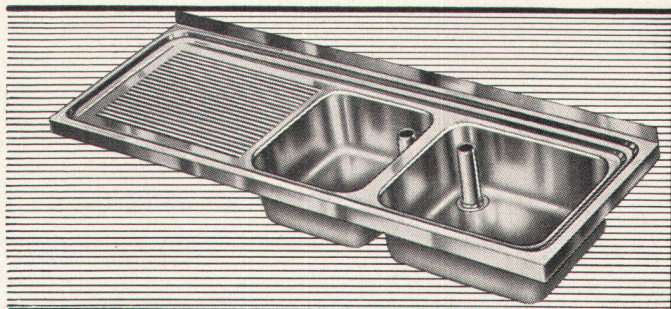

Download PDF: 02.04.2026

ETH-Bibliothek Zürich, E-Periodica, <https://www.e-periodica.ch>

**SPEZIALFABRIK FÜR SPÜLTISCHE UND
KOMBINATIONEN**

FRANKE

Norm-Spültische mit Standrohrventil

Spültisch Typ 120 SV

Becken mit Standrohrventil,
Tropfteil links oder rechts.
Größen: 800 bis 1200 mm

Spültisch Typ 141 SV

Becken mit Standrohrventil,
Tropfteil und Abstellfläche.
Auch seitenverkehrt lieferbar.
Größen: 1100 bis 1750 mm

Spültisch Typ 150 SV

Zwei Becken mit Standrohrventil
und Tropfteil links oder rechts.
Größen: 1350 bis 1650 mm

Spültisch Typ 161 SV

Zwei Becken mit Standrohrventil,
Tropfteil und Abstellfläche.
Auch in seitenverkehrter Anordnung.
Größen: 1850 bis 2150 mm

Spezialanfertigungen in jeder gewünschten Form und Größe lieferbar. Weitere Norm-Spültische mit Freiventil, mit Ausguß-überlauf oder Ausguß hinten.