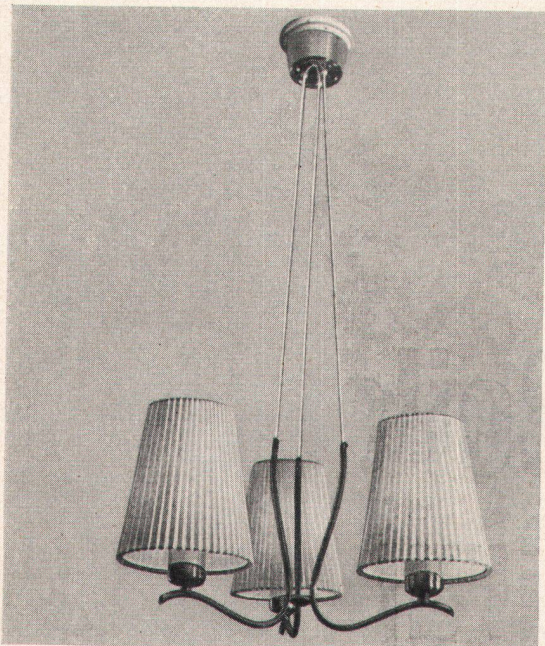

**AG Möbelfabrik Horgen-Glarus
in Glarus**

Telephon (058) 52091

**Schwing-
flügel-
beschlag
AERO WS 1**

mit den un-
übertroffenen
Vorteilen

Verlangen Sie
Vorführung

Rudolf Geiser AG.
LANGENTHAL

BAUBESCHLÄGE · TEL. (063) 225 55