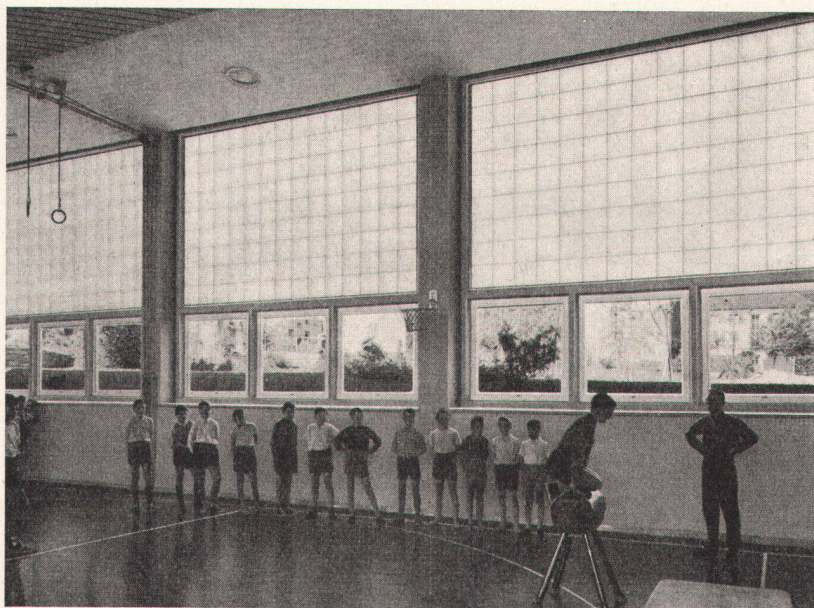

WK

Lichtstreuende Glasbausteinwände in Turnhalle

Mit lichtstreuenden und lichtlenkenden Glasbausteinen ergibt sich eine bessere und tiefere Raumausleuchtung.

Blendungsfreies und schlagschattenloses

Licht. Vortreffliche Isolation, K-Werte