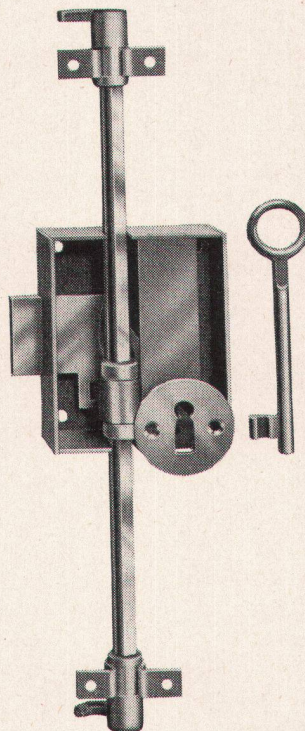

Stange

aus blank gezogenem Profilstahl 8x7 mm mit eingewalzter Fläche.

Blattfeder

nach dem Verformen gehärtet.

Verpackung

Jedes Schloss einzeln in Kartonschachtel.

Bezug durch den Fachhandel

⊕ Patent DBGM
«Perfekt» No. 1250, 1251 mittelschwer
«Piccolo» No. 1255, 1256 leicht

mit den bewährten «Schänis»-Vorzügen:

- 1 Rechts und links verwendbar
- 2 Verstellbar für jede Türhöhe. Stangen in fixen Längen zum Abschneiden.
- 3 Schlüssel mit Rundring aus zähem Temperguss. (Schlüsselform passt auch zu Möbelschloss).
- 4 Verschliesst dreifach. Kein Verziehen der Türe.
- 5 Staubgeschützt weil die Türe immer dicht schliesst.
- 6 Lagerhaltung einfach.