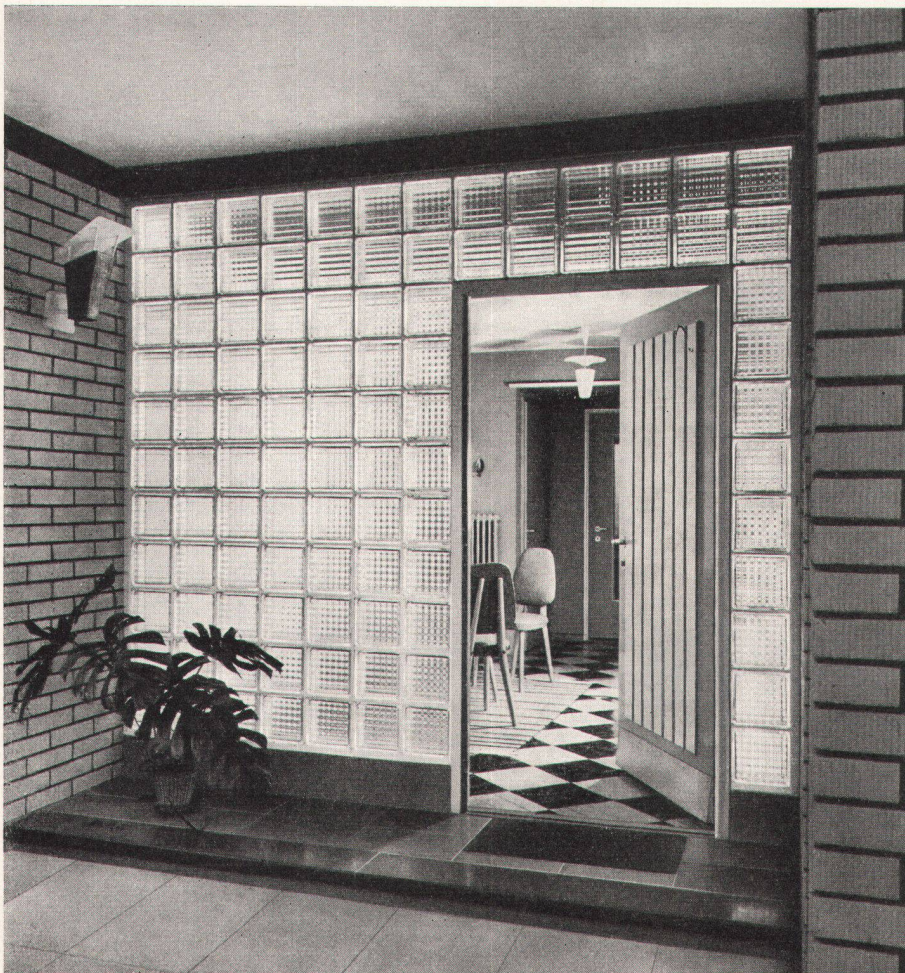

Glasbeton

Spezialabteilung für

Glasbeton-Oberlichter, garantiert wasserdicht, **begeh- und befahrbare** Ausführung, mit extra hellen, lichtstreuenden Kristallprismen.

Glasbausteine

extra hell, für Außenwände, Treppenhäuser, innere Trennwände. Vorzügliche Isolation gegen Kälte, Wärme und Schall. Große Referenzliste. Verlangen Sie kostenlose Dokumentation und Offerte.

**Ruppert,
Singer & Cie. AG**

Zürich

Glasbetonbau

Glas- und Spiegelmanufakturen

Vulkanstraße 116

Telephon (051) 52 53 53