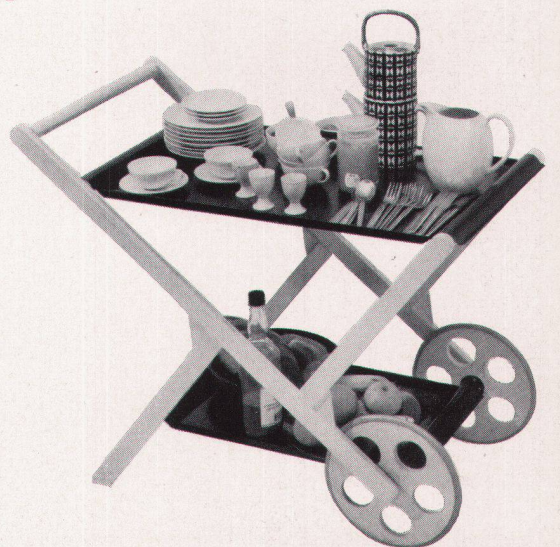

1
Couch mit Lattenrost
Entwurf: E. Ambühler, Zürich
Lit avec des claies en bois
Bed with wooden lath grid

2
Konstruktion des Bettes
Les claies du lit
Construction of the bed

3
Eßtisch mit Stühlen
Entwurf: Robert Haußmann, Zürich
Table et chaises de salle à manger
Dining-room table with chairs

4
Servierboy, Metalltablar wegnehmbar
Entwurf: E. Ambühler, Zürich
Service-boy; tablette métallique mobile
Trolley with movable trays

2

3

4

5

5
Dreh-Klapp-Tisch für 2-8 Personen
Entwurf: Robert Haußmann, Zürich
Table pivotante et pliante pour 2 à 8 personnes
Folding-table for 2-8 persons