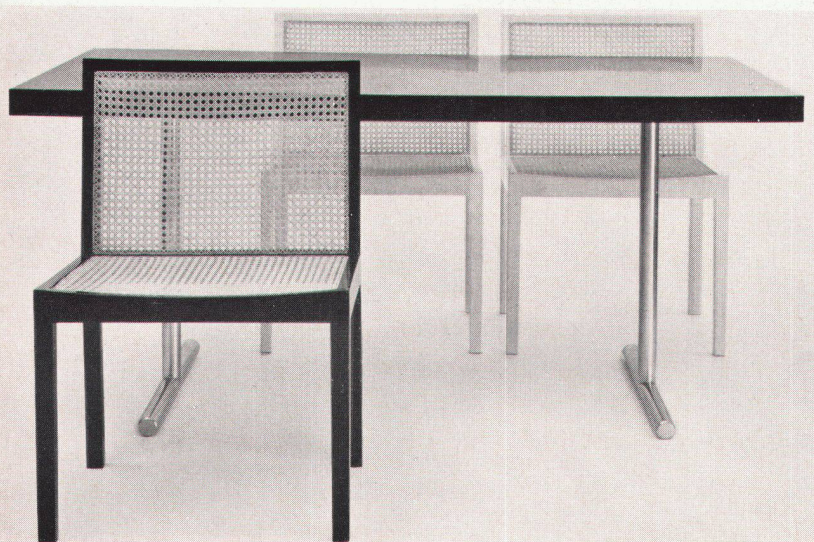

6
Zusammenstellbare Eßzimmerstühle
Entwurf: Willy Guhl SWB, Zürich
Chaises ajustables
Adjustable dining-room chairs

7 + 8
Stuhl in Bugholz, zusammenlegbar
Entwurf: Prof. Egon Eiermann, Karlsruhe
Chaise en bois lamellé, en pièces détachées
Folding chair

9
Tisch mit verchromten Stahlfüßen
Entwurf: Hans Eichenberger, Bern
Table, pieds en tubes d'acier
Table with chromium-plated steel feet