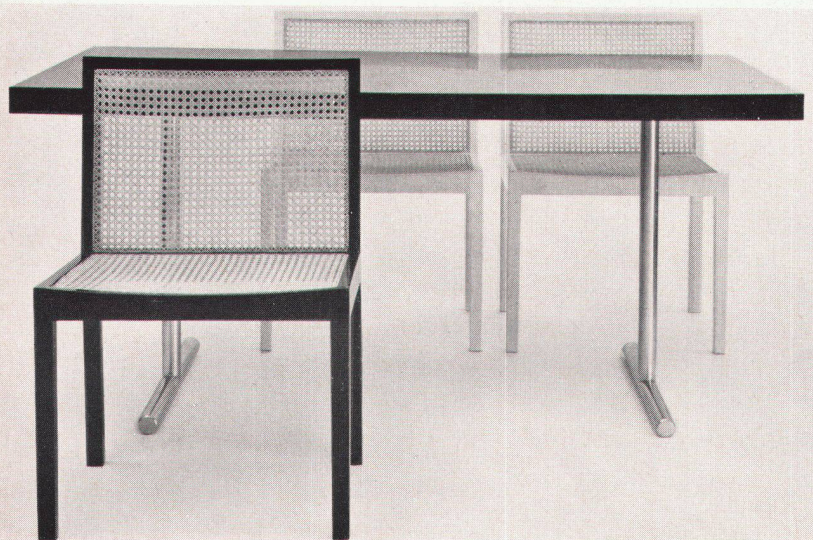

6
Zusammenstellbare Eßzimmerstühle
Entwurf: Willy Guhl SWB, Zürich
Chaises ajustables
Adjustable dining-room chairs

7 + 8
Stuhl in Bugholz, zusammenlegbar
Entwurf: Prof. Egon Eiermann, Karlsruhe
Chaise en bois lamellé, en pièces détachées
Folding chair

9
Tisch mit verchromten Stahlfüßen
Entwurf: Hans Eichenberger, Bern
Table, pieds en tubes d'acier
Table with chromium-plated steel feet

7

8

6

9

10
Stuhl aus Stahlrohr mit Ledersitz
Entwurf: Hans Eichenberger, Bern
Chaise en tubes d'acier avec siège de cuir
Chair with steel feet and leather seat