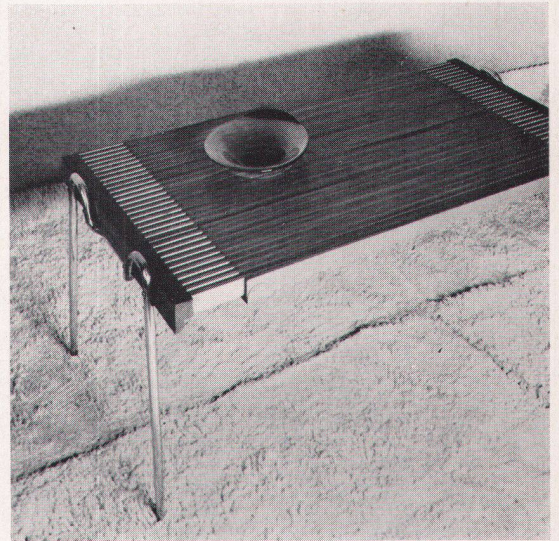

25

26

26
Verstellbarer Liegestuhl
Entwurf: Osvaldo Borsani, Mailand
Fauteuil amovible
Adjustable deck chair

27 + 28
Zusammenstellbares Doppelbett
Entwurf: Hans Gugelot, Ulm
Lit transformable
Adjustable double-bed

29
Fauteuils mit Holzgestell und Lederpolster
Entwurf: Robert Haußmann, Zürich
Fauteuils à armature de bois et cuir rembourré
Arm chairs with wooden frame and leather upholstery

30
Rohrsessel
Entwurf: Franco Albini, Mailand
Fauteuil en osier
Rattan-chair

27

28

29

31

30

32

31 + 32
Ausziehbarer Kaffeetisch
Entwurf: Martin Eisler, Brescia
Table à café extensible
Extension coffee-table

33

33
Ständerlampe aus verchromtem Vierkantstahl
Entwurf: A. Hablützel, Bern
Lampe à pied; tube d'acier carré et chromé
Floor lamp with chromium-plated frame

Photos: 1, 2, 9, 10, 13, 33 A. Hablützel, Bern
3, 4, 5, 6, 19, 20, 21, 29 M. Hellstern, Zürich
24, 25 Mario Edoardo, Mailand
23 A. von Steiger, Zürich
17 Agefoba, Basel
12 M. Wolgensinger SWB, Zürich