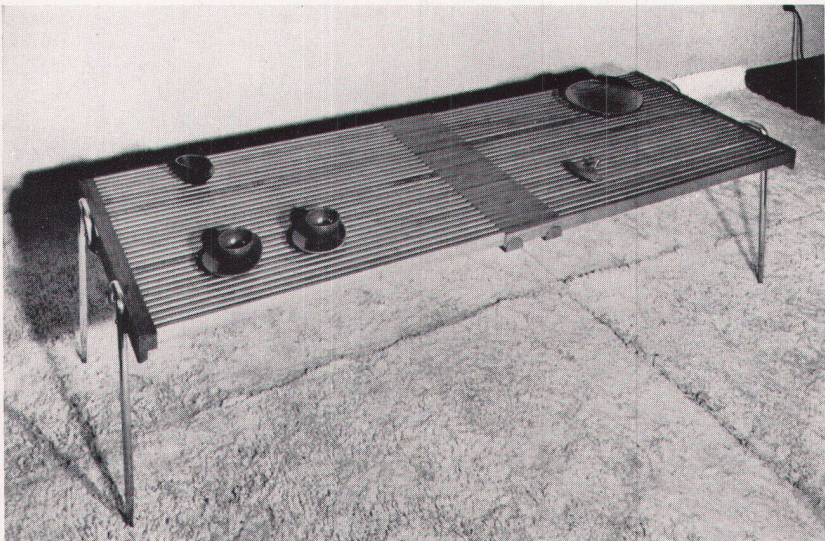

25

26

26
Verstellbarer Liegestuhl
Entwurf: Osvaldo Borsani, Mailand
Fauteuil amovible
Adjustable deck chair

27 + 28
Zusammenstellbares Doppelbett
Entwurf: Hans Gugelot, Ulm
Lit transformable
Adjustable double-bed

29
Fauteuils mit Holzgestell und Lederpolster
Entwurf: Robert Haußmann, Zürich
Fauteuils à armature de bois et cuir rembourré
Arm chairs with wooden frame and leather upholstery

30
Rohrsessel
Entwurf: Franco Albini, Mailand
Fauteuil en osier
Rattan-chair

27

28

29

30

31

32

31 + 32
Ausziehbarer Kaffeetisch
Entwurf: Martin Eisler, Brescia
Table à café extensible
Extension coffee-table

33

33
Ständerlampe aus verchromtem Vierkantstahl
Entwurf: A. Hablützel, Bern
Lampe à pied; tube d'acier carré et chromé
Floor lamp with chromium-plated frame

Photos: 1, 2, 9, 10, 13, 33 A. Hablützel, Bern
3, 4, 5, 6, 19, 20, 21, 29 M. Hellstern, Zürich
24, 25 Mario Edoardo, Mailand
23 A. von Steiger, Zürich
17 Agefoba, Basel
12 M. Wolgensinger SWB, Zürich