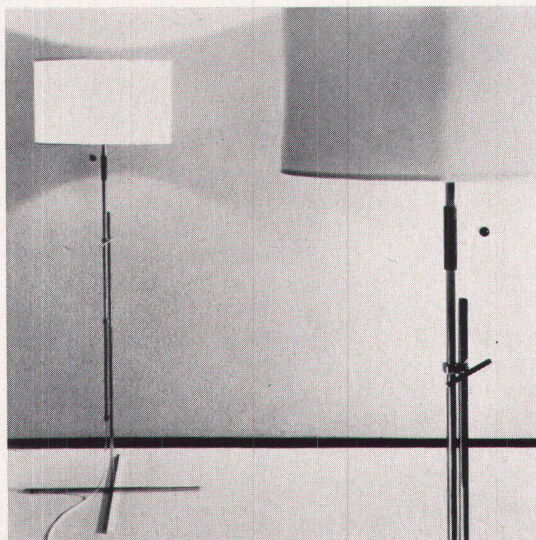

29
Fauteuils mit Holzgestell und Lederpolster
Entwurf: Robert Haußmann, Zürich
Fauteuils à armature de bois et cuir rembourré
Arm chairs with wooden frame and leather upholstery

30
Rohrsessel
Entwurf: Franco Albini, Mailand
Fauteuil en osier
Rattan-chair

27

28

29

30

31

32

31 + 32
Ausziehbarer Kaffeetisch
Entwurf: Martin Eisler, Brescia
Table à café extensible
Extension coffee-table

33

33
Ständerlampe aus verchromtem Vierkantstahl
Entwurf: A. Hablützel, Bern
Lampe à pied; tube d'acier carré et chromé
Floor lamp with chromium-plated frame

Photos: 1, 2, 9, 10, 13, 33 A. Hablützel, Bern
3, 4, 5, 6, 19, 20, 21, 29 M. Hellstern, Zürich
24, 25 Mario Edoardo, Mailand
23 A. von Steiger, Zürich
17 Agefoba, Basel
12 M. Wolgensinger SWB, Zürich