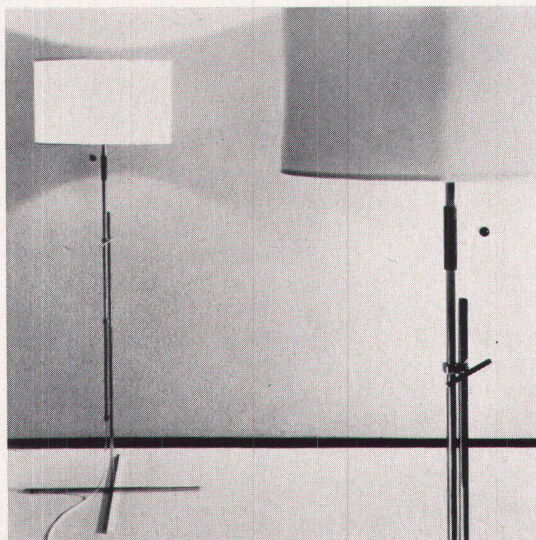

29
Fauteuils mit Holzgestell und Lederpolster
Entwurf: Robert Haußmann, Zürich
Fauteuils à armature de bois et cuir rembourré
Arm chairs with wooden frame and leather upholstery

30
Rohrsessel
Entwurf: Franco Albini, Mailand
Fauteuil en osier
Rattan-chair

27

28

29

31

30

32

31 + 32
Ausziehbarer Kaffeetisch
Entwurf: Martin Eisler, Brescia
Table à café extensible
Extension coffee-table

33

33
Ständerlampe aus verchromtem Vierkantstahl
Entwurf: A. Hablützel, Bern
Lampe à pied; tube d'acier carré et chromé
Floor lamp with chromium-plated frame

Photos: 1, 2, 9, 10, 13, 33 A. Hablützel, Bern
3, 4, 5, 6, 19, 20, 21, 29 M. Hellstern, Zürich
24, 25 Mario Edoardo, Mailand
23 A. von Steiger, Zürich
17 Agefoba, Basel
12 M. Wolgensinger SWB, Zürich