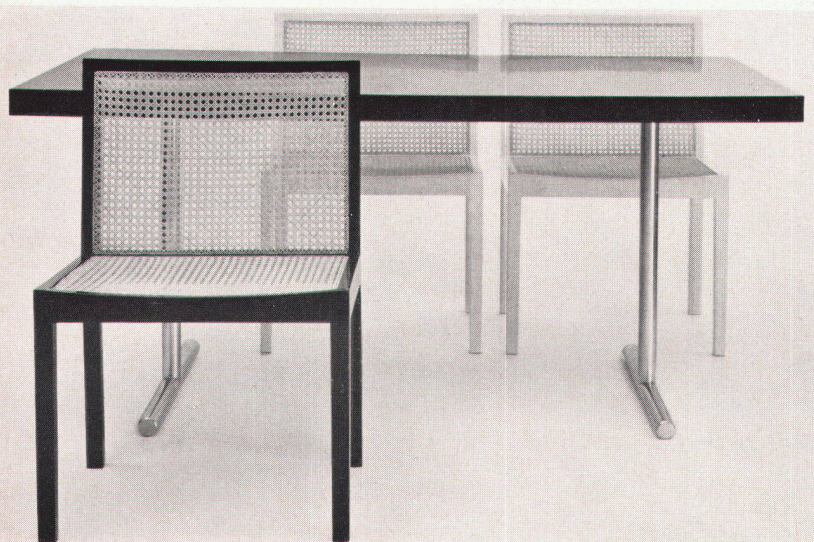

6
Zusammenstellbare Eßzimmerstühle
Entwurf: Willy Guhl SWB, Zürich
Chaises ajustables
Adjustable dining-room chairs

7 + 8
Stuhl in Bugholz, zusammenlegbar
Entwurf: Prof. Egon Eiermann, Karlsruhe
Chaise en bois lamellé, en pièces détachées
Folding chair

9
Tisch mit verchromten Stahlfüßen
Entwurf: Hans Eichenberger, Bern
Table, pieds en tubes d'acier
Table with chromium-plated steel feet

7

8

6

9

10
Stuhl aus Stahlrohr mit Ledersitz
Entwurf: Hans Eichenberger, Bern
Chaise en tubes d'acier avec siège de cuir
Chair with steel feet and leather seat