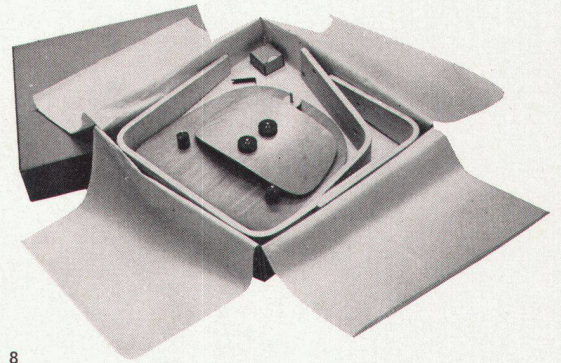

5

6
Zusammenstellbare Eßzimmerstühle
Entwurf: Willy Guhl SWB, Zürich
Chaises ajustables
Adjustable dining-room chairs

7 + 8
Stuhl in Bugholz, zusammenlegbar
Entwurf: Prof. Egon Eiermann, Karlsruhe
Chaise en bois lamellé, en pièces détachées
Folding chair

9
Tisch mit verchromten Stahlfüßen
Entwurf: Hans Eichenberger, Bern
Table, pieds en tubes d'acier
Table with chromium-plated steel feet

7

8

6

9