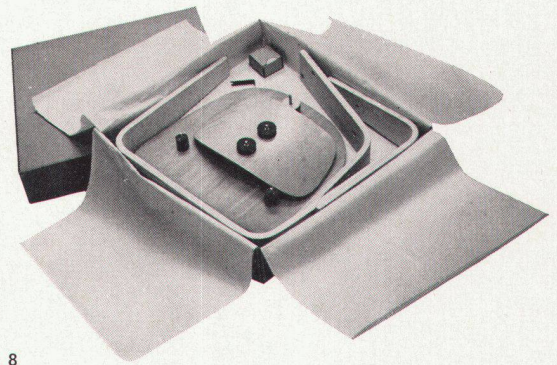

6
Zusammenstellbare Eßzimmerstühle
Entwurf: Willy Guhl SWB, Zürich
Chaises ajustables
Adjustable dining-room chairs

7 + 8
Stuhl in Bugholz, zusammenlegbar
Entwurf: Prof. Egon Eiermann, Karlsruhe
Chaise en bois lamellé, en pièces détachées
Folding chair

9
Tisch mit verchromten Stahlfüßen
Entwurf: Hans Eichenberger, Bern
Table, pieds en tubes d'acier
Table with chromium-plated steel feet