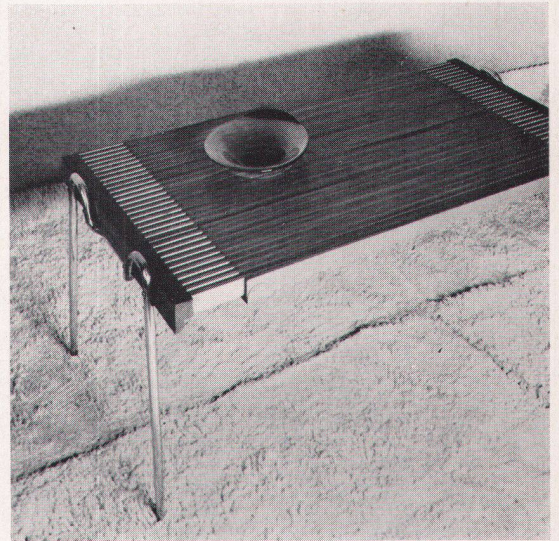

25

26

26
Verstellbarer Liegestuhl
Entwurf: Osvaldo Borsani, Mailand
Fauteuil amovible
Adjustable deck chair

27 + 28
Zusammenstellbares Doppelbett
Entwurf: Hans Gugelot, Ulm
Lit transformable
Adjustable double-bed

29
Fauteuils mit Holzgestell und Lederpolster
Entwurf: Robert Haußmann, Zürich
Fauteuils à armature de bois et cuir rembourré
Arm chairs with wooden frame and leather upholstery

30
Rohrsessel
Entwurf: Franco Albini, Mailand
Fauteuil en osier
Rattan-chair

27

28

29

30

31

32

31 + 32
Ausziehbarer Kaffeetisch
Entwurf: Martin Eisler, Brescia
Table à café extensible
Extension coffee-table

33

33
Ständerlampe aus verchromtem Vierkantstahl
Entwurf: A. Hablützel, Bern
Lampe à pied; tube d'acier carré et chromé
Floor lamp with chromium-plated frame

Photos: 1, 2, 9, 10, 13, 33 A. Hablützel, Bern
3, 4, 5, 6, 19, 20, 21, 29 M. Hellstern, Zürich
24, 25 Mario Edoardo, Mailand
23 A. von Steiger, Zürich
17 Agefoba, Basel
12 M. Wolgensinger SWB, Zürich