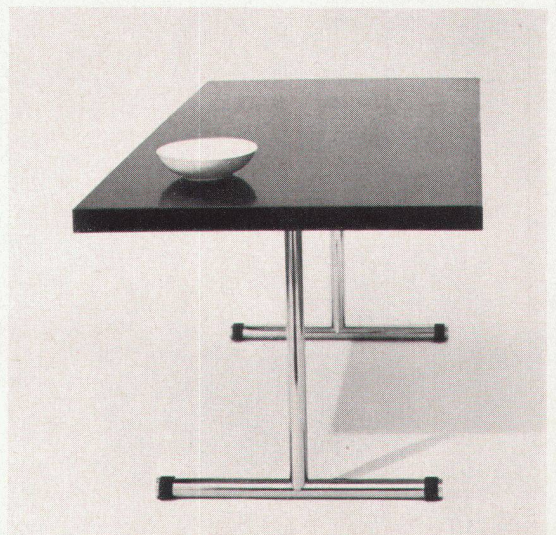

6
Zusammenstellbare Eßzimmerstühle
Entwurf: Willy Guhl SWB, Zürich
Chaises ajustables
Adjustable dining-room chairs

7 + 8
Stuhl in Bugholz, zusammenlegbar
Entwurf: Prof. Egon Eiermann, Karlsruhe
Chaise en bois lamellé, en pièces détachées
Folding chair

9
Tisch mit verchromten Stahlfüßen
Entwurf: Hans Eichenberger, Bern
Table, pieds en tubes d'acier
Table with chromium-plated steel feet

7

8

6

9

10
Stuhl aus Stahlrohr mit Ledersitz
Entwurf: Hans Eichenberger, Bern
Chaise en tubes d'acier avec siège de cuir
Chair with steel feet and leather seat

11
Stuhl aus gepreßtem Sperrholz mit Metallfüßen
Entwurf: Arne Jakobsen, Kopenhagen
Chaise en contre-plaqué pressé, avec pieds en métal
Pressed plywood-chair with metal feet

12
Kaffeetisch; Blatt Eternit, Füße Metallbügel
Entwurf: A. Milani SWB, Zürich
Table basse; plateau en amiante-ciment, pieds métalliques
Coffee table with asbestos cement top and bent pieces of metal