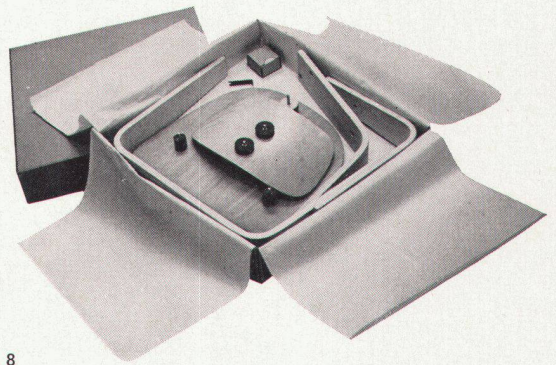

5

6
Zusammenstellbare Eßzimmerstühle
Entwurf: Willy Guhl SWB, Zürich
Chaises ajustables
Adjustable dining-room chairs

7 + 8
Stuhl in Bugholz, zusammenlegbar
Entwurf: Prof. Egon Eiermann, Karlsruhe
Chaise en bois lamellé, en pièces détachées
Folding chair

9
Tisch mit verchromten Stahlfüßen
Entwurf: Hans Eichenberger, Bern
Table, pieds en tubes d'acier
Table with chromium-plated steel feet

7

8

6

9