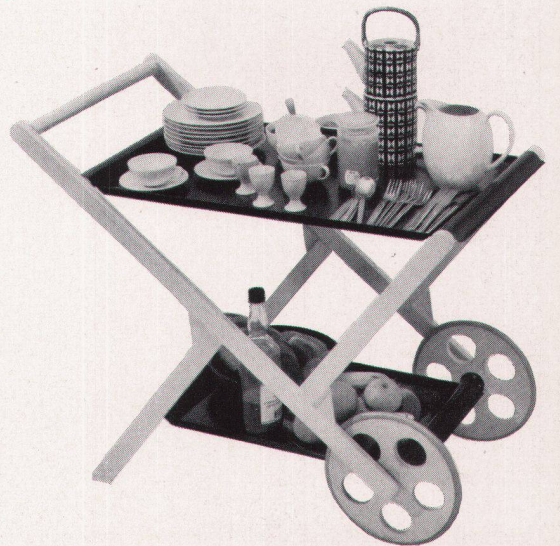

1
Couch mit Lattenrost
Entwurf: E. Ambühler, Zürich
Lit avec des claies en bois
Bed with wooden lath grid

2
Konstruktion des Bettes
Les claies du lit
Construction of the bed

3
Eßtisch mit Stühlen
Entwurf: Robert Haußmann, Zürich
Table et chaises de salle à manger
Dining-room table with chairs

4
Servierboy, Metalltablar wegnehmbar
Entwurf: E. Ambühler, Zürich
Service-boy; tablette métallique mobile
Trolley with movable trays

2

3

4

5
Dreh-Klapp-Tisch für 2-8 Personen
Entwurf: Robert Haußmann, Zürich
Table pivotante et pliante pour 2 à 8 personnes
Folding-table for 2-8 persons