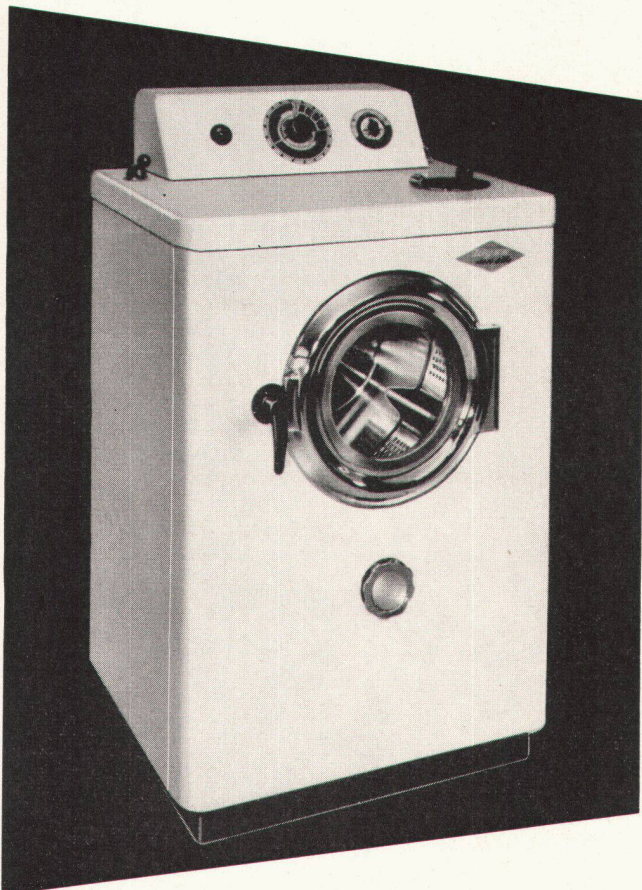

Heute ... Waschen ein Vergnügen

Die moderne Hausfrau kennt keine Mühe und Anstrengung mehr. Die vollautomatische Waschmaschine «Wyß-Mirella» ist, dank ihrer großen Arbeitsleistung, aus einem fortschrittlichen Haushalt nicht mehr wegzu-denken.

Sie wäscht, kocht, brüht, spült und schwingt jede Art von Haushalt- und Berufswäsche ganz allein und schonend zur optimalen Sauberkeit.

(Größen für 6 oder 12 kg Trockenwäsche)

GEBRÜDER WYSS, BÜRON LU

WASCHMASCHINENFABRIK, TEL. (045) 5 66 19