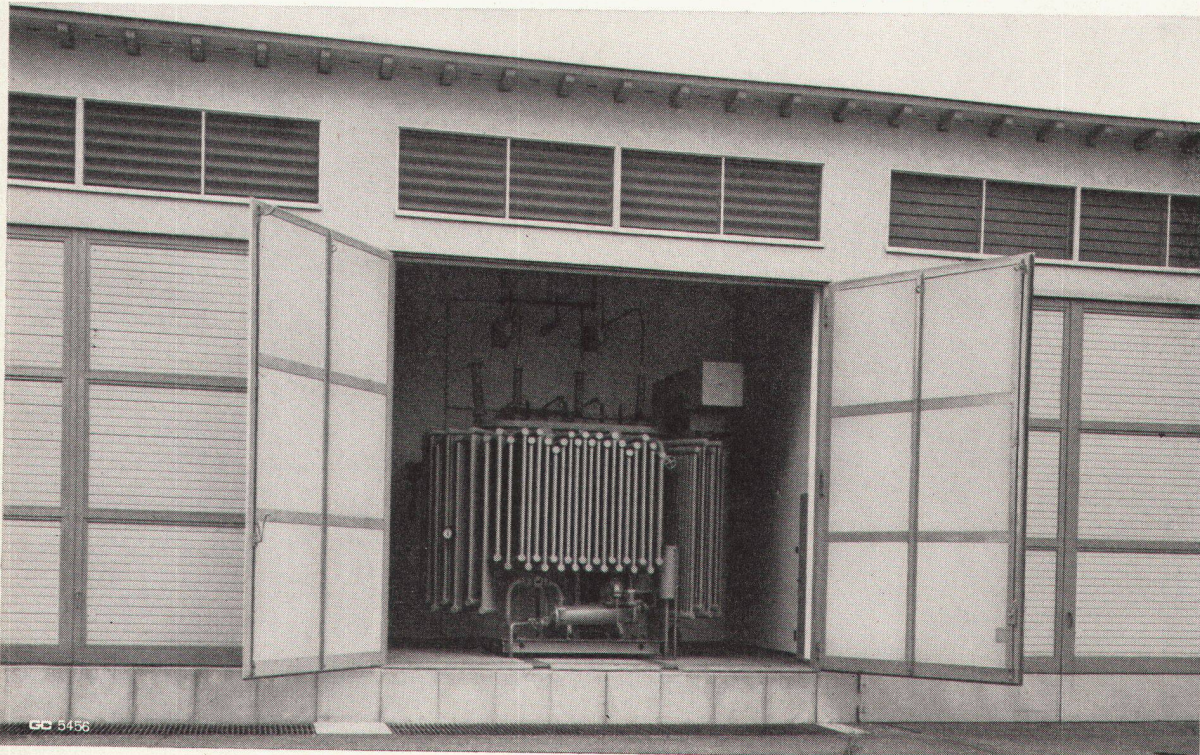

LANGENTHAL

Möbel Stoffe

Bei der Modernisierung unserer Hotels werden vielerorts LANGENTHAL-Möbelstoffe verwendet. Eine Prüfung unserer Muster macht dies verständlich. Sie finden eine Auslese in schönen Unistoffen, aparten Dessins und stilreinen Gobelins. LANGENTHAL bürgt für erstklassige Rohmaterialien und einwandfreie Webarbeit. Verlangen Sie im Fachgeschäft unsere Kollektion.

MÖBELSTOFFWEBEREI LANGENTHAL AG, Langenthal, Tel. (063) 2 29 86

GC Tore für Transformatoren-Anlage Geilinger & Co. Winterthur