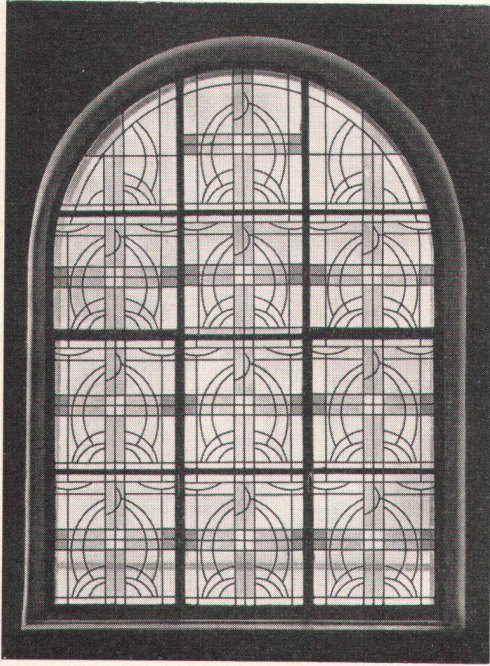

Gußantikglas

Gußantikglas ist in seiner Struktur dem alten geblasenen Antikglas ähnlich. Es steht in etwa 20 Farbabstufungen zur Verfügung und bietet damit die Möglichkeit zu künstlerischen Verglasungen in **Sakral- und Profanbauten**. Farbiges Gußantikglas eignet sich u. a. für die Verglasung von **Fenstern, Türen und Treppenhäusern** und beeinflusst je nach Farbauswahl die Stimmung des Raumes. Es wird außerdem in **Zierleuchten und Ampeln** sowie im **Möbelbau** verwendet.

Gußantikglas weiß, gelb, grün, violett, blau, grau

Dicke: 2,8 – 3,5 mm

Lagermaße: Breiten bis 102/117 cm
Längen bis 150/201 cm

Bezugsquellennachweis und Auskunft:

H. Büchi, Zürich, Waisenhausstraße 4, Postfach 2075, Telefon (051) 23 79 21

Agentur für Gußglas GmbH, Düsseldorf, „Haus der Glasindustrie“