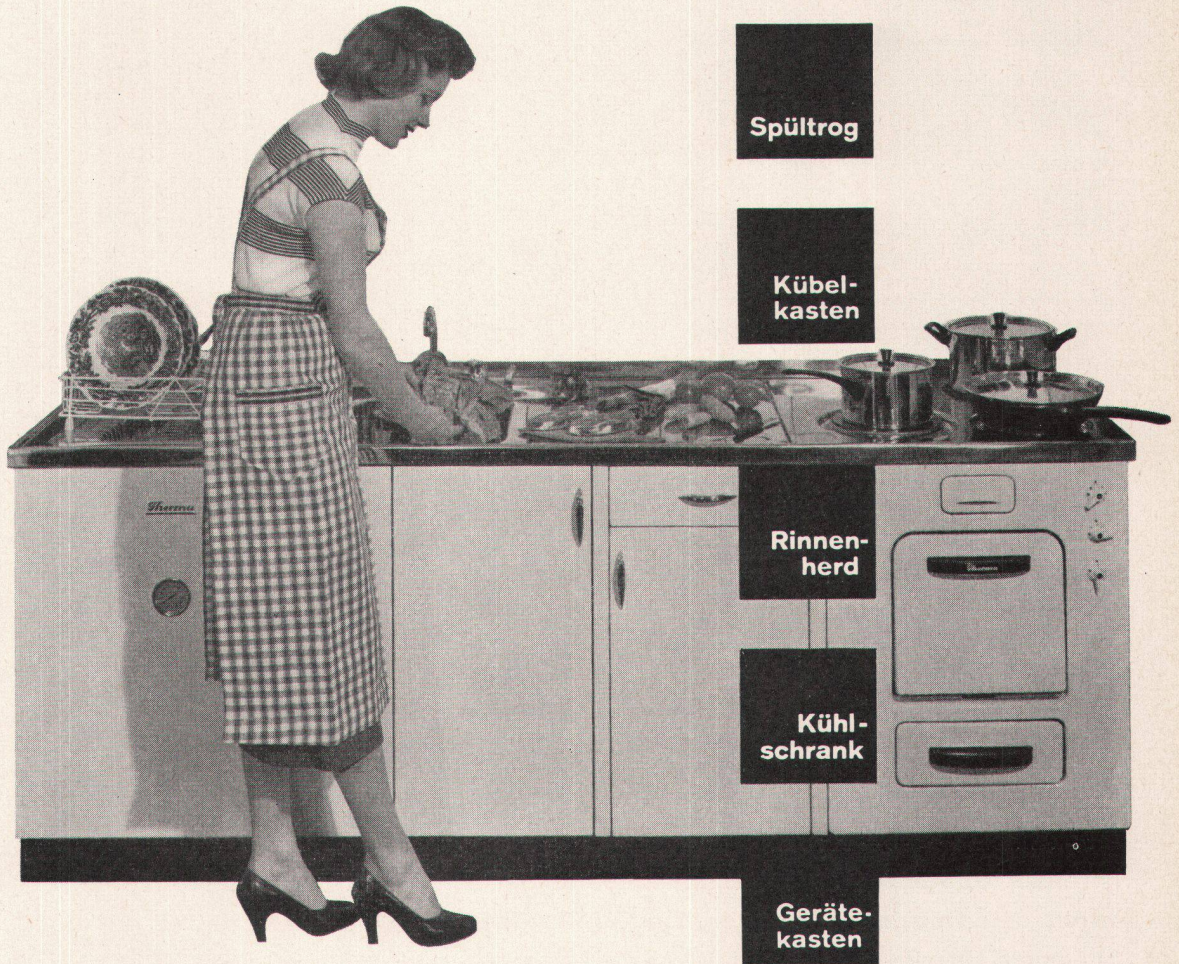

Download PDF: 01.08.2025

ETH-Bibliothek Zürich, E-Periodica, <https://www.e-periodica.ch>

genormt und doch frei

Boiler

Spültrog

Kübel-
kastenRinnen-
herdKühl-
schrankGeräte-
kasten

Diese genormten Elemente können zu einer Therma-Kombination vereinigt werden, die genau Ihrem Küchenprojekt entspricht. Therma ist die einzige Fabrik, die alle Apparate, Rinnenherd, Boiler, Kühlschrank, Spültrog und Metallunterbau, selbst herstellt. Deshalb bildet die Therma-Kombination eine geschlossene Einheit. Sie ist vorteilhaft im Einbau, vorteilhaft in der Raumausnutzung und vor allem vorteilhaft durch die weitgehend freie Gestaltungsmöglichkeit.