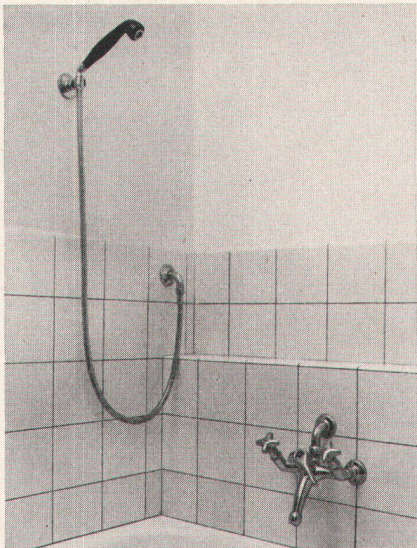

Download PDF: 01.08.2025

ETH-Bibliothek Zürich, E-Periodica, <https://www.e-periodica.ch>

Die Neo-Brausen Nr. 7702 (einsteckbar in fixen Halter) und Nr. 7705 (Variante mit Gelenkhalter), beide gegen kalkhaltiges Wasser unempfindlich, sind in ein elegantes, der Hand angepaßtes Gehäuse aus schwarzem Kunststoff gefaßt. Sie haben sich bisher glänzend bewährt.

Die nebenstehenden Abbildungen zeigen zwei neue Montage-Möglichkeiten: links die Badebatterie Nr. 1721 Neo, an der Wannen-Längsseite montiert, mit Brause Nr. 7705, separat montiert an der Wannen-Stirnseite; rechts die Badebatterie Nr. 1720 Neo mit Brause Nr. 7705, ebenfalls an der Wannen-Stirnseite montiert.