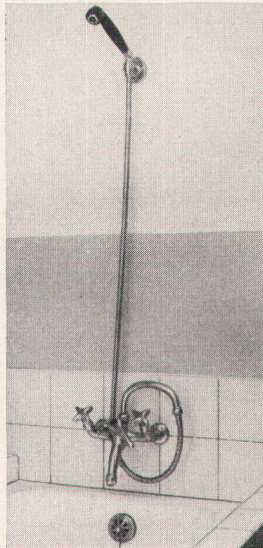

Die Neo-Brausen Nr. 7702 (einsteckbar in fixen Halter) und Nr. 7705 (Variante mit Gelenkhalter), beide gegen kalkhaltiges Wasser unempfindlich, sind in ein elegantes, der Hand angepaßtes Gehäuse aus schwarzem Kunststoff gefaßt. Sie haben sich bisher glänzend bewährt.

Die nebenstehenden Abbildungen zeigen zwei neue Montage-Möglichkeiten: links die Badebatterie Nr. 1721 Neo, an der Wannen-Längsseite montiert, mit Brause Nr. 7705, separat montiert an der Wannen-Stirnseite; rechts die Badebatterie Nr. 1720 Neo mit Brause Nr. 7705, ebenfalls an der Wannen-Stirnseite montiert.

(Die Brause mit Gelenkhalter kann in jede gewünschte Neigung gebracht werden, so daß beide Hände des Badenden frei sind.)

Aktiengesellschaft

Karrer, Weber & Cie., Unterkulm b/Aarau

Armaturenfabrik - Metallgießerei   Telephone (064) 3 81 44

Filiale Basel, Claragraben 135   Telephone (061) 22 17 38

Verkaufsbüro Zürich, Josefstraße 57   Telephone (051) 42 72 72