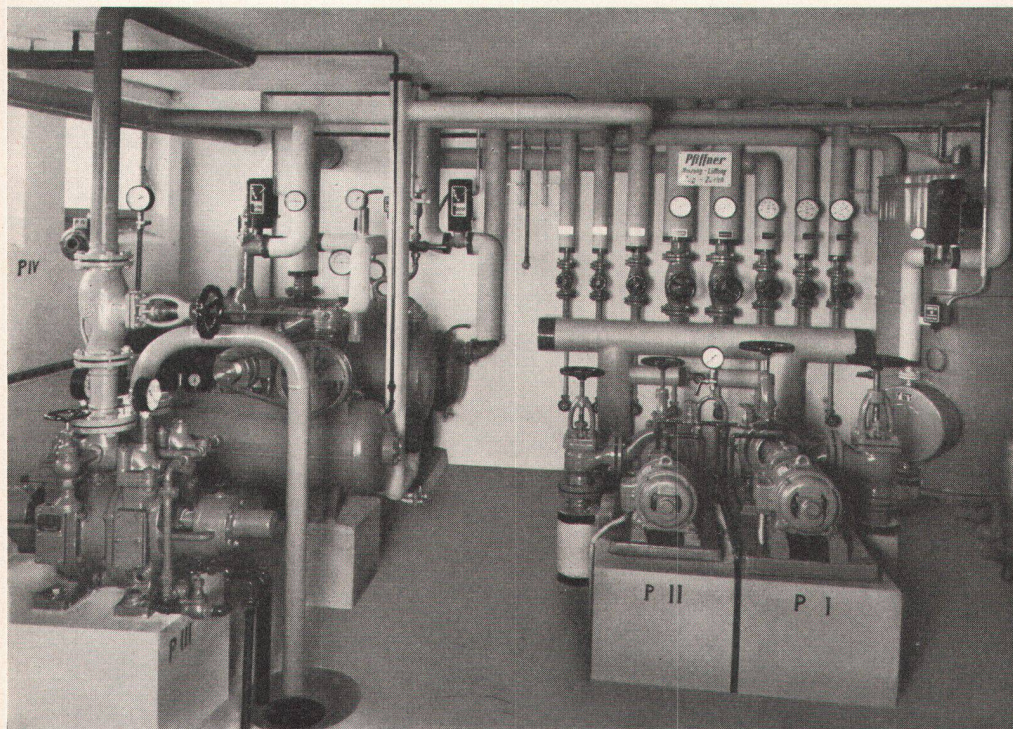

Verteiler- und Regulier-Station der Heißwasserheizung in einer chemischen Fabrik

Pfiffner

Heizung – Lüftung

Zürich Tel. (051) 52 55 32

Zug Tel. (042) 4 24 97

Verlangen Sie bitte
Ingenieurbesuch und
Offerte

***Pfiffner*-HEISSWASSERHEIZUNG**