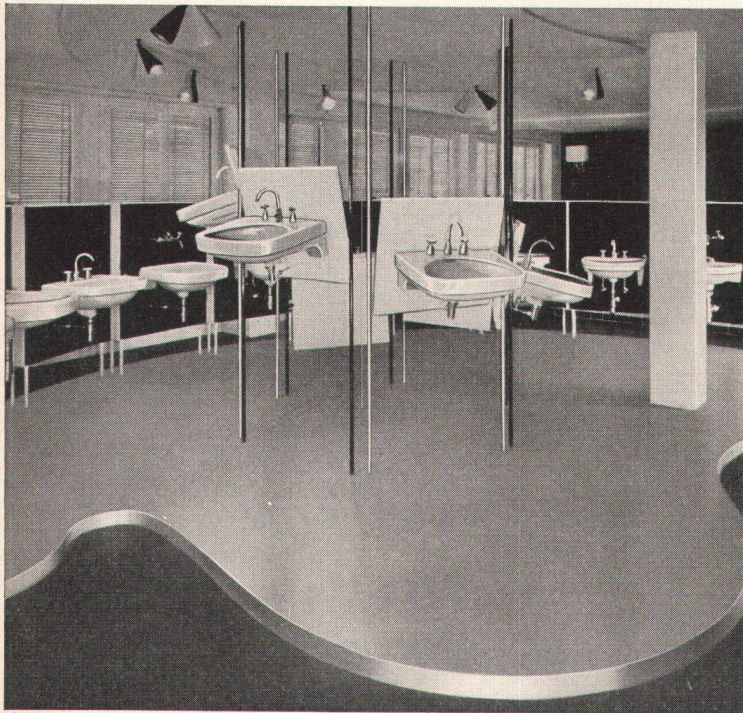

Unsere moderne Ausstellung in Basel

Vitreous-
Waschtisch
TROESCH

BERN, Effingerstraße 10
ZÜRICH, Ausstellungsstraße 80
BASEL, Steinentorstraße 26

Telephon (031) 2 21 51
Telephon (051) 42 22 77
Telephon (061) 24 58 60