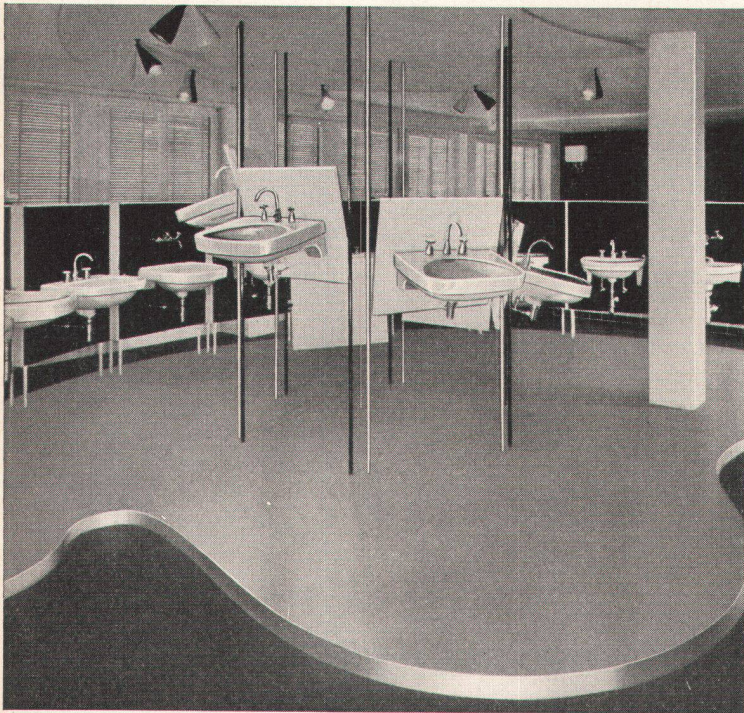

Unsere moderne Ausstellung in Basel