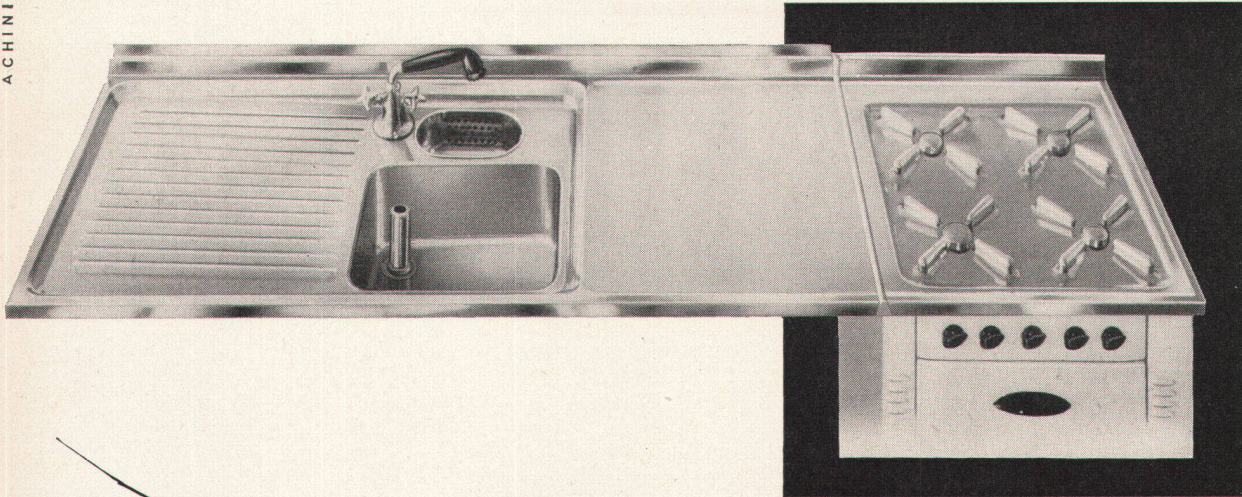

Unsere Fachleute stehen Ihnen auf Anfrage gerne unverbindlich mit Rat und Tat zur Verfügung.

JOHNSON

JOHNSON WAX - Fabrik

E. Gasser Tel. 051 98 91 88

Geroldswilerstrasse Weiningen ZH

SO ODER SO-

wie Sie die Karte auch drehen, sie bleibt immer ein «Trumpf»! Und Trumpf sind auch alle FRANKE-Fabrikate. So oder so — ob ein Spültisch zu bestehendem Herd oder eine fugenlose Abdeckung mit Einbauelementen gewünscht wird, immer dient Ihnen FRANKE mit der zweckmäßigsten Lösung.