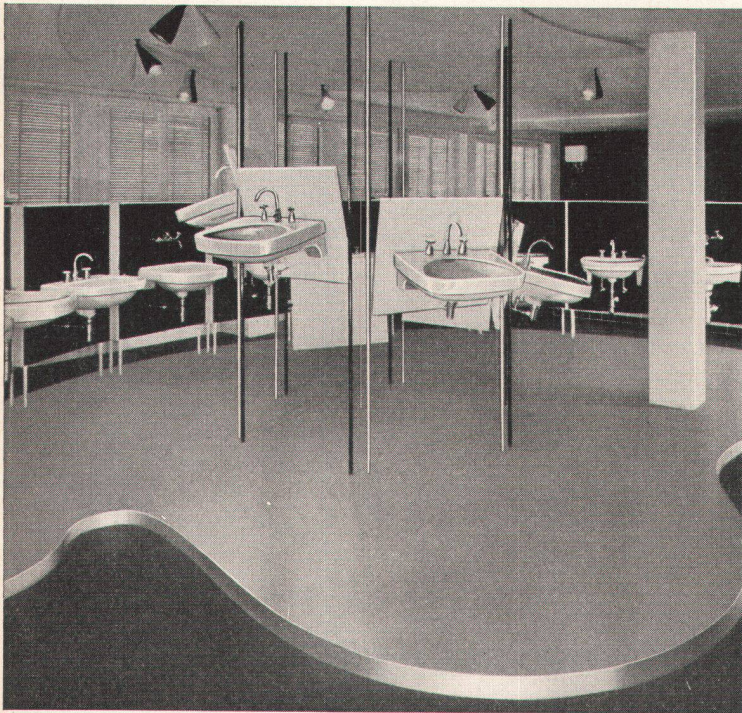

Unsere moderne Ausstellung in Basel