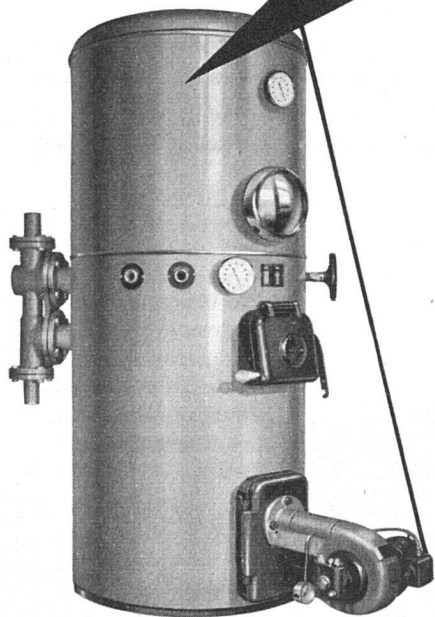

Mehr Komfort bei niedrigeren Kosten

Zentralheizung und Warmwasserbereitung sind im HOVALTHERM-Kessel in einem Apparat vereinigt. Platzersparnis, moderne und gefällige Form, einfache Montage und Bedienung sowie **hohe Wirtschaftlichkeit** sind die Vorteile, die dadurch erreicht werden.

Darüber hinaus löst aber der HOVALTHERM-Kessel ein hochaktuelles Problem: die unbeschränkte Warmwasserquelle zu niedrigsten Kosten. Weil der Boiler stündlich ein Mehrfaches seines effektiven Inhaltes zu liefern vermag, wird es auch am Waschtage nicht mehr vorkommen, daß kein oder zu wenig Warmwasser da ist.

Verlangen Sie Referenzen und Unterlagen oder eine kostenlose Besprechung mit einem unserer Techniker.

Ing. G. Herzog & Co. Feldmeilen

Telephon (051) 92 82 82

HOVALTHERM