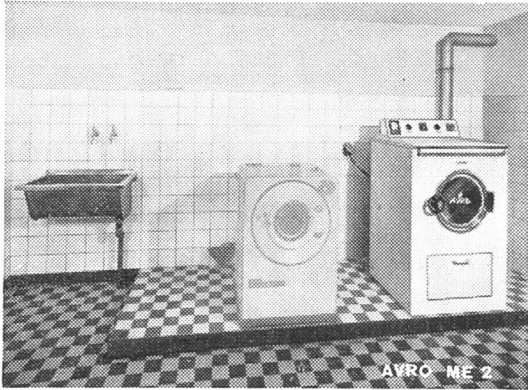

Avro-Dry-Tumbler (Schweizer Fabrikat), der vollautomatische Wäschetrockner, ermöglicht, am Washtag mit getrockneter Wäsche die Waschküche zu verlassen.

Hunderte von Anlagen sind in Hochhäusern, Wohnkolonien, Mehr- und Einfamilienhäusern im Betrieb.