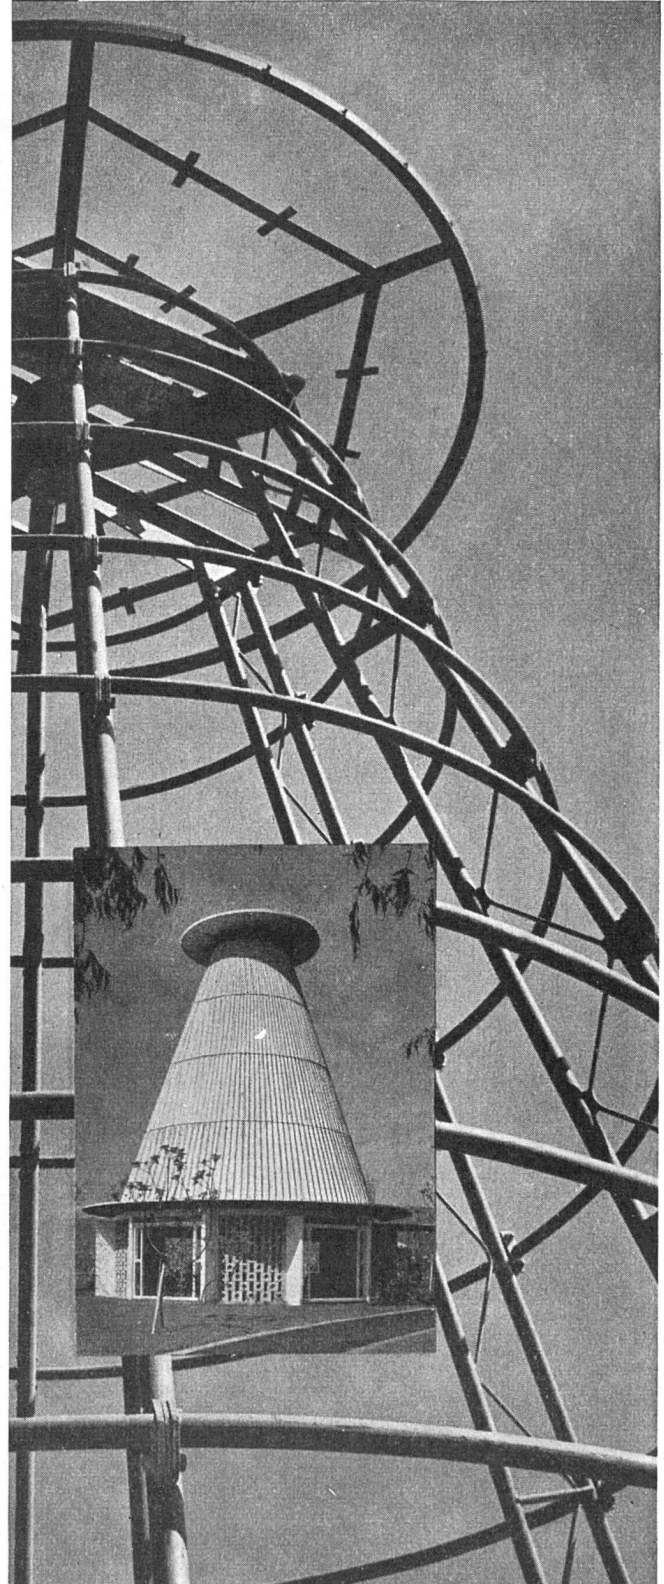

Der Präsident der Schulvorsteherschaft

Leicht-Stahlbau Wartmann & Cie. AG.

Stahlbau / Kesselschmiede Brugg / Zürich

Teepavillon des Strandbades Tiefenbrunnen, Stahlskelett und fertiges Bauwerk

Mit profilierten