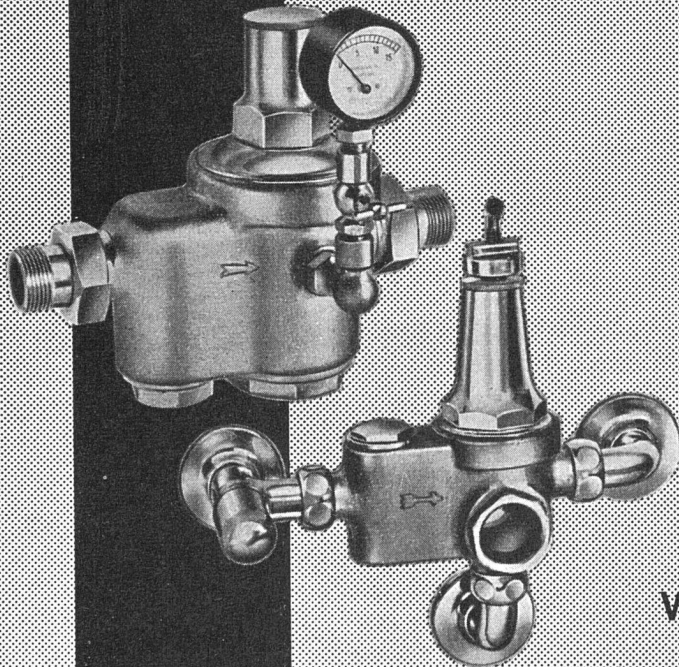

neuezeitliche
armaturen
für den
modernen
wohnungsbau

NYFFENEGGER & CO. - ZÜRICH-OERLIKON
METALLGIESSEREI UND ARMATURENFABRIK - TELEPHON (051) 46 64 77

Bitte verlangen Sie unsere Prospektsammlung über kombinierte Druckreduzierventile,
Boiler-Sicherheitsventile, Bade- und Schüttsteinbatterien