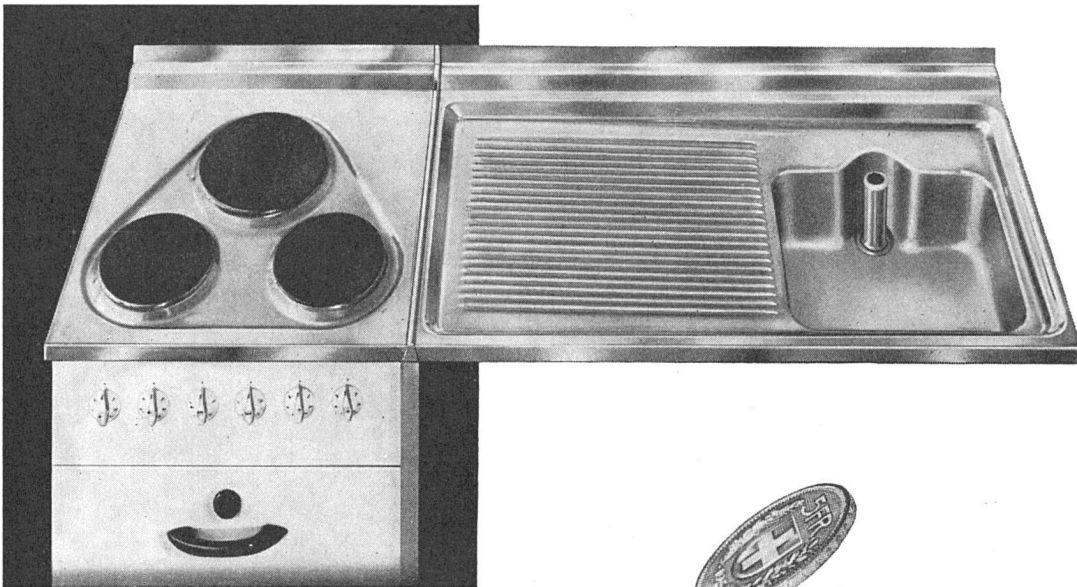

Download PDF: 05.04.2026

ETH-Bibliothek Zürich, E-Periodica, <https://www.e-periodica.ch>

SO ODER SO -

Kopf oder Zahl, - der Wert des Fünflibers bleibt stets derselbe! So verhält es sich mit FRANKE-Küchenanlagen: ob Sie einen einfachen Spültisch oder eine Kombination mit zugehörigen Unterbauten wählen, immer sind Sie gut beraten. Mit FRANKE meistern Sie alle einschlägigen Küchenprobleme!