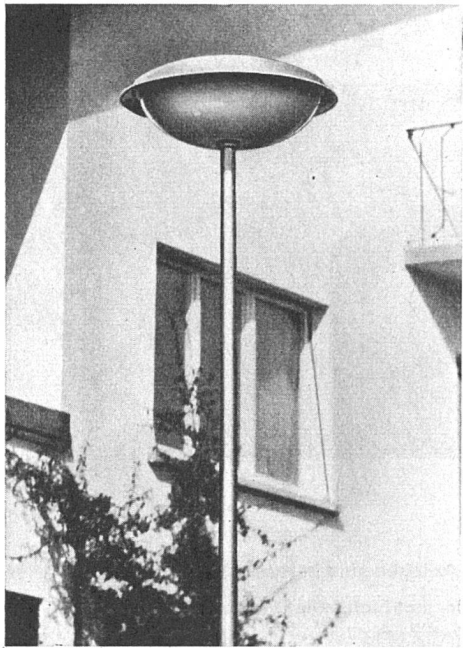

Gartenbeleuchtung mit Fluoreszenzröhren

Karl Gysin & Co. Basel

Fabrik technischer Leuchten
Lothringerstraße 30   Telephon (061) 23 78 64