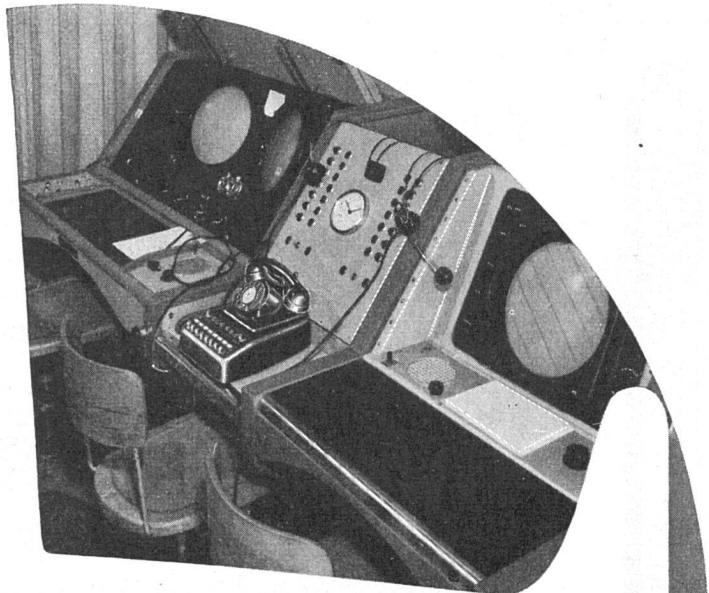

SICHERHEIT IM FLUGVERKEHR