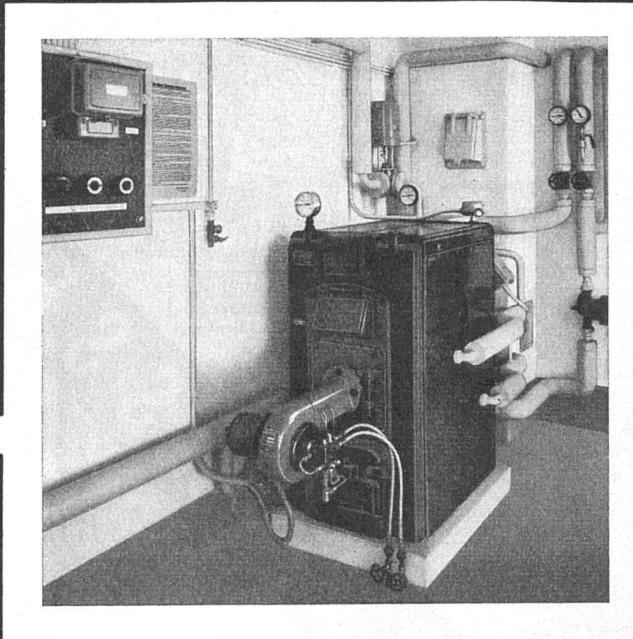

QUIET MAY

OERTLI

Oelfeuerungen

bewähren sich in
allen Anwendungen:

Hausbrand
Gewerbe
Industrie

Beratung
und Prospekte durch:

OERTLI

OERTLI-Ölfeuerungsanlage

Ing. W. Oertli AG.

Beustweg 12, Zürich 7
Tel. 051 / 34 10 11 / 12 / 13

Leicht- und Schweröel

Eigene Servicestellen in der
ganzen Schweiz