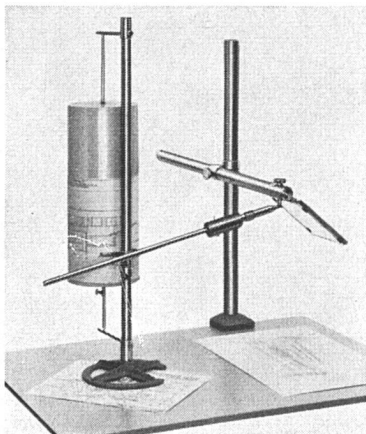

## Forster-Perspektiv-Automat

**Neu!** Der Apparat zur direkten Herstellung zentralperspektivischer Bilder aus Grund- und Aufriß. Gänzlich neue Lösung des Problems. Arbeitet verblüffend schnell. Keine Hilfslinien, keine Maßablesung, keine Beschränkung auf Formate. Überträgt auch jede beliebige Kurve in die Perspektive. Geringer Platzbedarf. Günstiger Preis. Verlangen Sie Prospekte oder unverbindliche Vorführung.