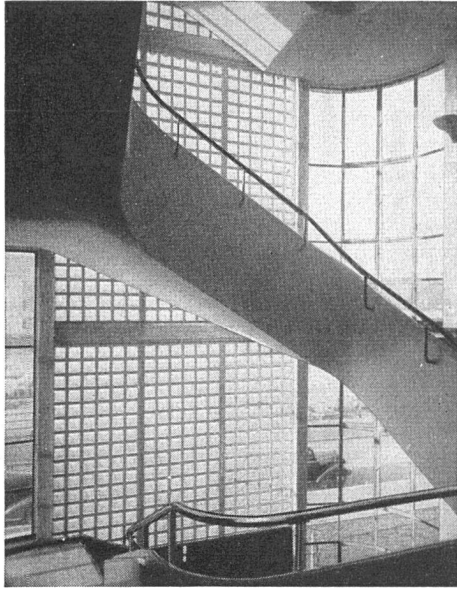

Walther & Müller Glasbau AG Bern

Telephon (031) 2 49 12

Glasbausteine – begeh- und befahrbare
Glasbeton-Oberlichter