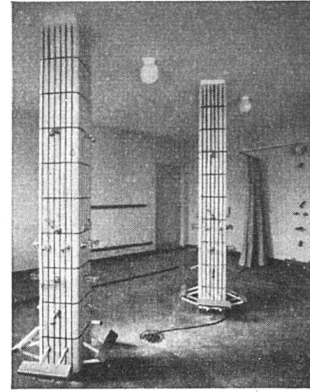

SPENGLER-SANITÄR-DACHDECKER

**GENOSSENSCHAFT
ZÜRICH**

ZEUGHAUSSTRASSE 43 TELEPHON 23 07 36

Unser Grundsatz seit 45 Jahren:

Zuverlässige Arbeit bei vorteilhaften Preisen

Sanitäre Installationen:
Duschenanlage in einem Schulhaus