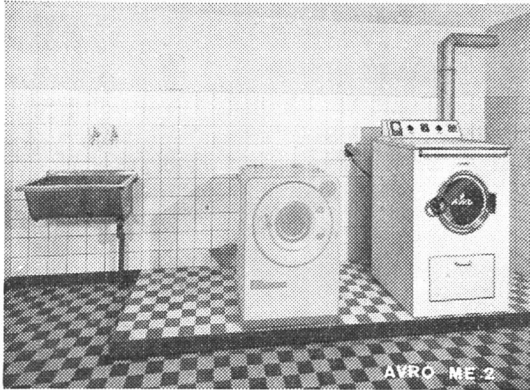

Kluge Hausfrauen wissen das bequeme Arbeiten mit der
vollautomatischen Waschmaschine

zu schätzen. Sie wäscht einwandfrei und schonend, kocht, spült und schwingt, wie man es besser nicht wünschen kann. Die gediegene Form, die übersichtliche Anordnung des Programmschalters und die einfache Beschickung durch die frontal angebrachte Einfülltüre werden speziell begeistert begrüßt. – Die gleiche Maschine wird auch als Halbautomat hergestellt.

Für die Qualität bürgt der Name WYSS

Gebrüder Wyss, Büron LU

Waschmaschinenfabrik

Telephon (045) 5 66 19

Warum Trockenräume?

Avro-Dry-Tumbler (Schweizer Fabrikat), der vollautomatische Wäschetrockner, ermöglicht, am Washtag mit getrockneter Wäsche die Waschküche zu verlassen.

Hunderte von Anlagen sind in Hochhäusern, Wohnkolonien, Mehr- und Einfamilienhäusern im Betrieb.

Albert von Rotz, Ing., Basel
Maschinenbau

Friedensgasse 64-68

Telephon (061) 22 16 44

**Der Anstrich
Ihres Schwimmbades ist Vertrauenssache**
ICOSIT-Spezial-SP die leuchtende
Unterwasserfarbe
in seegrün und
in wasserblau