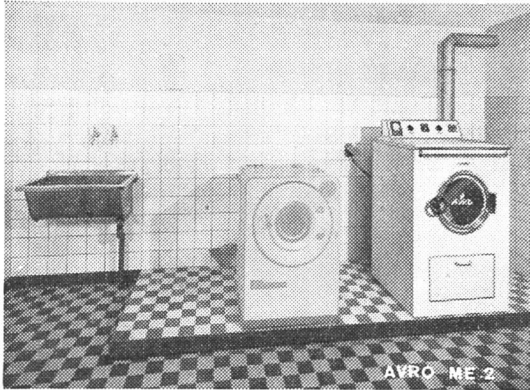

zu schätzen. Sie wäscht einwandfrei und schonend, kocht, spült und schwingt, wie man es besser nicht wünschen kann. Die gediegene Form, die übersichtliche Anordnung des Programmschalters und die einfache Beschickung durch die frontal angebrachte Einfülltüre werden speziell begeistert begrüßt. – Die gleiche Maschine wird auch als Halbautomat hergestellt.

Für die Qualität bürgt der Name WYSS

Gebrüder Wyss, Büron LU

Waschmaschinenfabrik

Telephon (045) 5 66 19

Warum Trockenräume?

Avro-Dry-Tumbler (Schweizer Fabrikat), der vollautomatische Wäschetrockner, ermöglicht, am Waschtage mit getrockneter Wäsche die Waschküche zu verlassen.

Hunderte von Anlagen sind in Hochhäusern, Wohnkolonien, Mehr- und Einfamilienhäusern im Betrieb.

Albert von Rotz, Ing., Basel
Maschinenbau

Friedensgasse 64-68

Telephon (061) 22 16 44

**Der Anstrich
Ihres Schwimmbades ist Vertrauenssache**
ICOSIT-Spezial-SP die leuchtende
Unterwasserfarbe
in seegrün und
in wasserblau