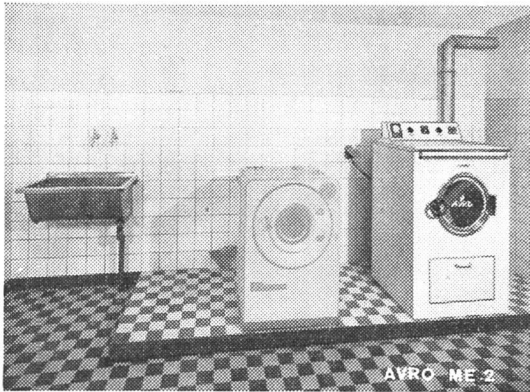

Kluge Hausfrauen wissen das bequeme Arbeiten mit der
vollautomatischen Waschmaschine

zu schätzen. Sie wäscht einwandfrei und schonend, kocht, spült und schwingt, wie man es besser nicht wünschen kann. Die gediegene Form, die übersichtliche Anordnung des Programmschalters und die einfache Beschickung durch die frontal angebrachte Einfülltüre werden speziell begeistert begrüßt. – Die gleiche Maschine wird auch als Halbautomat hergestellt.

Für die Qualität bürgt der Name WYSS

Gebrüder Wyss, Büron LU

Waschmaschinenfabrik

Telephon (045) 5 66 19

Warum Trockenräume?

Avro-Dry-Tumbler (Schweizer Fabrikat), der vollautomatische Wäschetrockner, ermöglicht, am Washtag mit getrockneter Wäsche die Waschküche zu verlassen.

Hunderte von Anlagen sind in Hochhäusern, Wohnkolonien, Mehr- und Einfamilienhäusern im Betrieb.

Albert von Rotz, Ing., Basel
Maschinenbau

Friedensgasse 64-68

Telephon (061) 22 16 44

**Der Anstrich
Ihres Schwimmbades ist Vertrauenssache**
ICOSIT-Spezial-SP die leuchtende
Unterwasserfarbe
in seegrün und
in wasserblau