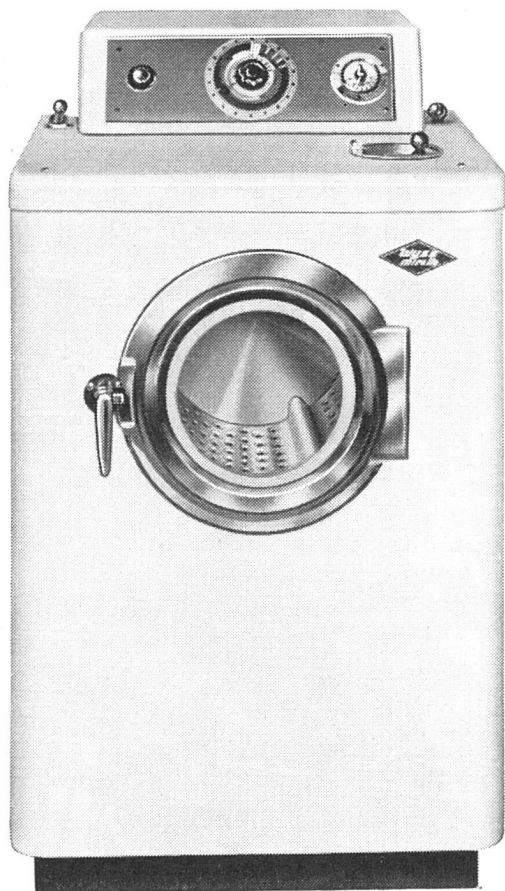

Kluge Hausfrauen wissen das bequeme Arbeiten mit der
vollautomatischen Waschmaschine

zu schätzen. Sie wäscht einwandfrei und schonend, kocht, spült und schwingt, wie man es besser nicht wünschen kann. Die gediegene Form, die übersichtliche Anordnung des Programmschalters und die einfache Beschickung durch die frontal angebrachte Einfülltüre werden speziell begeistert begrüßt. – Die gleiche Maschine wird auch als Halbautomat hergestellt.

Für die Qualität bürgt der Name WYSS

Gebrüder Wyss, Büron LU

Waschmaschinenfabrik

Telephon (045) 5 66 19