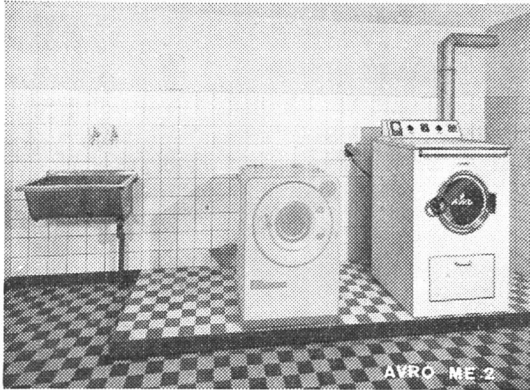

Warum Trockenräume?

Avro-Dry-Tumbler (Schweizer Fabrikat), der vollautomatische Wäschetrockner, ermöglicht, am Washtag mit getrockneter Wäsche die Waschküche zu verlassen.

Hunderte von Anlagen sind in Hochhäusern, Wohnkolonien, Mehr- und Einfamilienhäusern im Betrieb.

Albert von Rotz, Ing., Basel
Maschinenbau

Friedensgasse 64-68

Telephon (061) 22 16 44

**Der Anstrich
Ihres Schwimmbades ist Vertrauenssache**
ICOSIT-Spezial-SP die leuchtende
Unterwasserfarbe
in seegrün und
in wasserblau

Eine Beratung kostet Sie nichts.
Ersparen Sie sich darum einen
Misserfolg und verlangen Sie
den Besuch unseres Spezial-
Chemikers. Er wird vorerst fest-
stellen, ob die Voraussetzun-
gen für einen dauerhaften An-
strich überhaupt gegeben sind.

Wallisellen (Zch.)
Tel. (051) 93 32 32

BAUTENSCHUTZ
SIEGFRIED
keller co