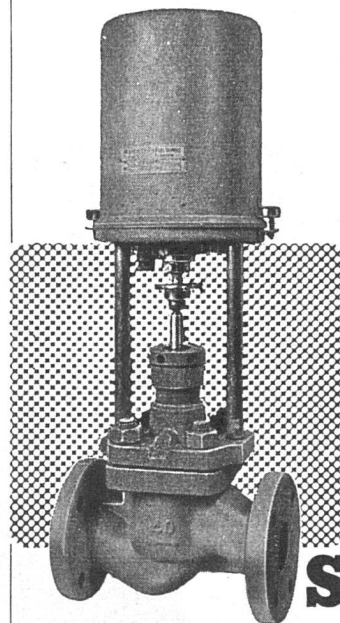

BORSARI

HEIZÖL- UND BENZIN-TANKS

aus Eisenbeton
mit Glasauskleidung
in jeder Größe
und für jeden Bedarf

50 Jahre Erfahrung

Erstklassige Referenzen

Keine Korrosion

Kein Unterhalt

BORSARI & CO.

ZOLLIKON-ZÜRICH

Telephon (051) 24 96 18

Gegründet 1873

Automatische Schalt- und Regelapparate

für Heizung
Lüftung
Klimaanlagen
Kühlung

SAUTER

FR. SAUTER AG. · Fabrik elektrischer Apparate · BASEL