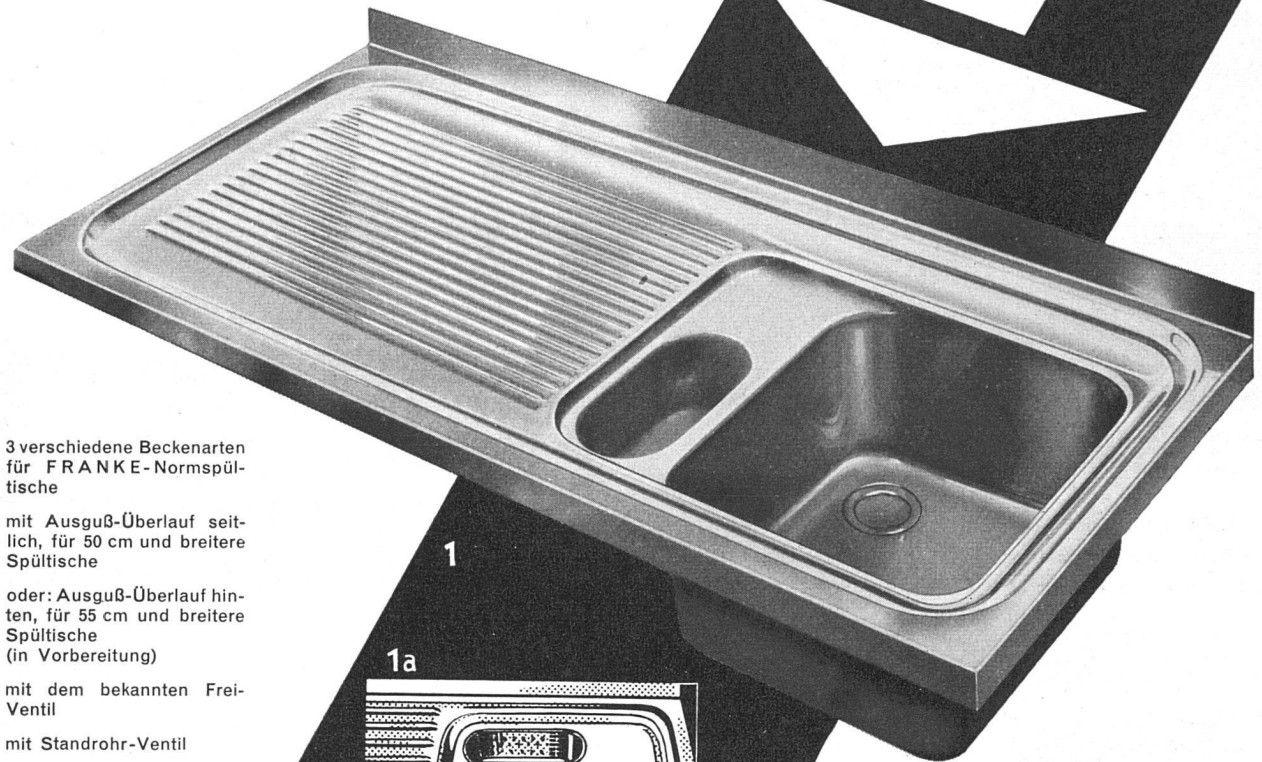

KLINKER
BODENPLATTEN

BAU-STEINE

GANZ & CIE EMBRACH A.G.

GEGRÜNDET 1805

TELEFON (051) 96 22 62

Nun ist es da, das neue Becken mit ein- gebautem Ausguß-Überlauf!

(Patent angemeldet)

3 verschiedene Beckenarten
für FRANK E-Normspül-
tische