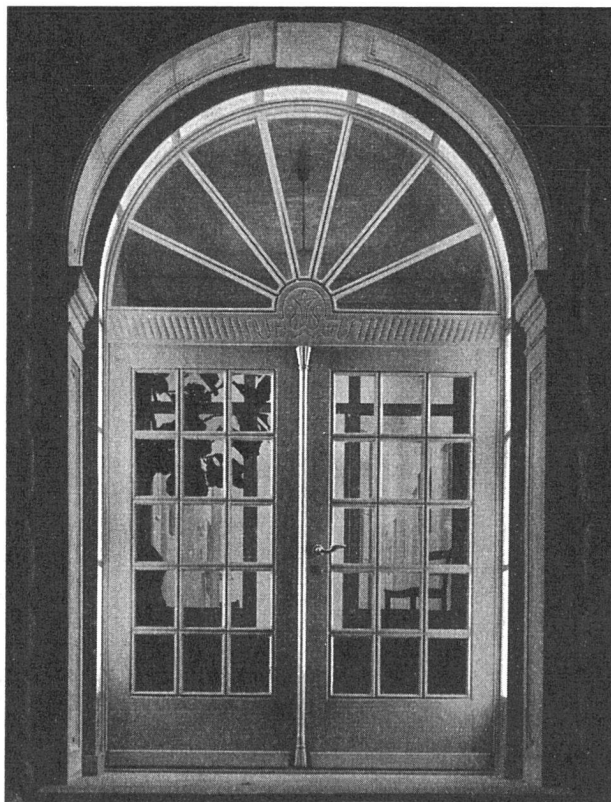

SAUTER

FR. SAUTER AG. · Fabrik elektrischer Apparate · BASEL

Bauschreiner-Arbeiten, Innenausbau, Möbel

Lienhard Söhne, Zürich

Albisstraße 131, Telephon (051) 45 12 90

Moderner GLAS-BETONBAU

begeh- und befahrbare Oberlichter und Wände