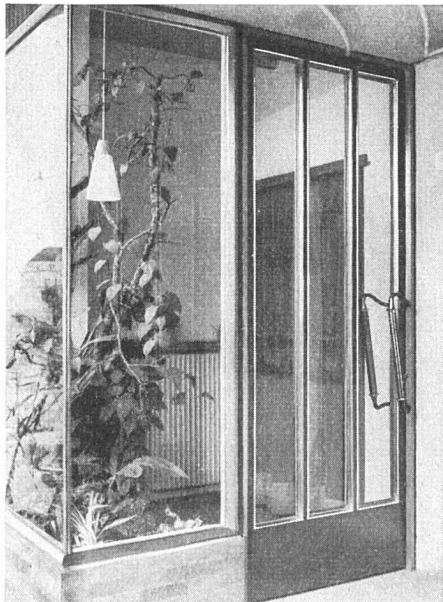

H. WOLFERMANN-NÄGELI

Eisen- und Metallbau

Mürtschenstr.-Albulastr. 16 Zürich 9/48 Tel. 051 52 44 12

Schaufensteranlagen – Schalteranlagen – Hauseingangspartien – Fenster für Büro- und Fabrikbauten in Eisen und Metall – Eisenkonstruktionen – Bauschlosserarbeiten – Apparatebau – Garagetüren – Sonnenstorenanlagen – Eigenes Konstruktionsbüro – Beratung und Kostenvoranschläge unverbindlich

Flex – Jalousien

der neuzeitliche
Sonnenschutz
keine Blendung
volles Tageslicht

im gemütlichen
Heim,
für Schaufenster,
Büro, Ateliers,
Werkstätten,
Restaurants.

Karl Wilhelm
Rolladen und
Sonnenstoren
Zürich 8
Mühlebachstr. 164
Tel. (051) 24 70 77
34 78 18

Die Spezialfirma für Sonnenschutz