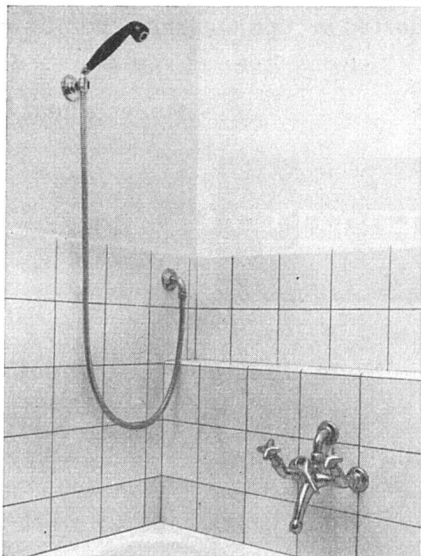

Download PDF: 28.04.2026

ETH-Bibliothek Zürich, E-Periodica, <https://www.e-periodica.ch>

Die Neo-Brausen Nr. 7702 (einsteckbar in fixen Halter) und Nr. 7705 (Variante mit Gelenkhalter), beide gegen kalkhaltiges Wasser unempfindlich, sind in ein elegantes, der Hand angepaßtes Gehäuse aus schwarzem Kunststoff gefaßt. Sie haben sich bisher glänzend bewährt.

Die nebenstehenden Abbildungen zeigen zwei neue Montage-Möglichkeiten: links die Badebatterie Nr. 1721 Neo, an der Wannen-Längsseite montiert, mit Brause Nr. 7705, separat montiert an der Wannen-Stirnseite; rechts die Badebatterie Nr. 1720 Neo mit Brause Nr. 7705, ebenfalls an der Wannen-Stirnseite montiert.