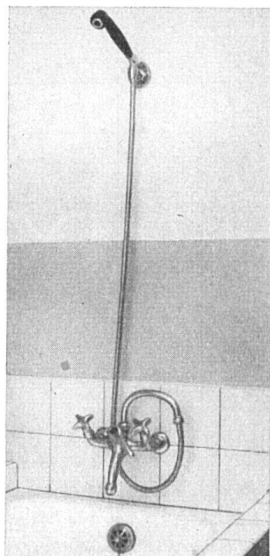

Die Neo-Brausen Nr. 7702 (einsteckbar in fixen Halter) und Nr. 7705 (Variante mit Gelenkhalter), beide gegen kalkhaltiges Wasser unempfindlich, sind in ein elegantes, der Hand angepaßtes Gehäuse aus schwarzem Kunststoff gefaßt. Sie haben sich bisher glänzend bewährt.

Die nebenstehenden Abbildungen zeigen zwei neue Montage-Möglichkeiten: links die Badebatterie Nr. 1721 Neo, an der Wannen-Längsseite montiert, mit Brause Nr. 7705, separat montiert an der Wannen-Stirnseite; rechts die Badebatterie Nr. 1720 Neo mit Brause Nr. 7705, ebenfalls an der Wannen-Stirnseite montiert.

(Die Brause mit Gelenkhalter kann in jede gewünschte Neigung gebracht werden, so daß beide Hände des Badenden frei sind.)

Aktiengesellschaft

Karrer, Weber & Cie., Unterkulm b/Aarau

Armaturenfabrik - Metallgießerei

Telephon (064) 3 81 44

Filiale Basel, Claragraben 135

Telephon (061) 22 17 38

Verkaufsbüro Zürich, Josefstraße 57

Telephon (051) 42 72 72

Entwurf: P. Bauchat SWB