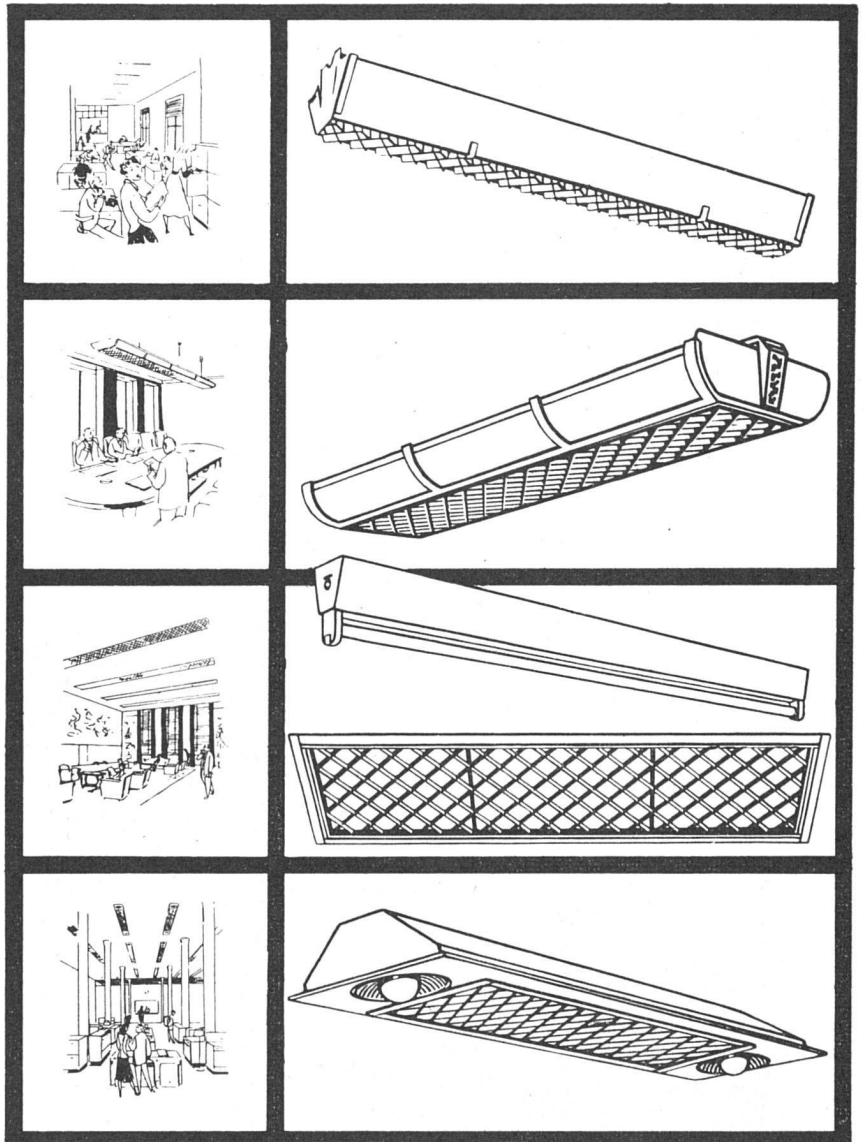

Wir garantieren für unsere Fluoreszenzlampen eine sehr lange Lebensdauer