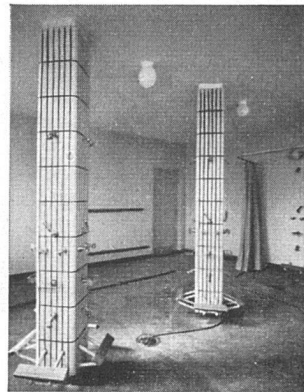

**GENOSSENSCHAFT
ZÜRICH**

ZEUGHAUSSTRASSE 43 TELEPHON 23 07 36

Unser Grundsatz seit 45 Jahren:
Zuverlässige Arbeit bei vorteilhaften Preisen

Sanitäre Installationen:
Duschenanlage in einem Schulhaus

Spenglerarbeit: Blechdach (Kupfer)