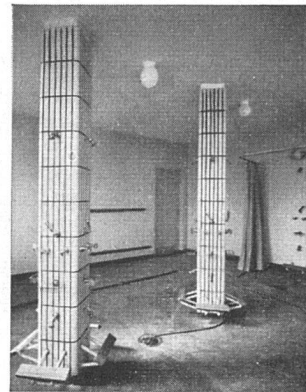

**GENOSSENSCHAFT
ZÜRICH**

ZEUGHAUSSTRASSE 43 TELEPHON 23 07 36

Unser Grundsatz seit 45 Jahren:
Zuverlässige Arbeit bei vorteilhaften Preisen

Sanitäre Installationen:
Duschenanlage in einem Schulhaus

Spenglerarbeit: Blechdach (Kupfer)