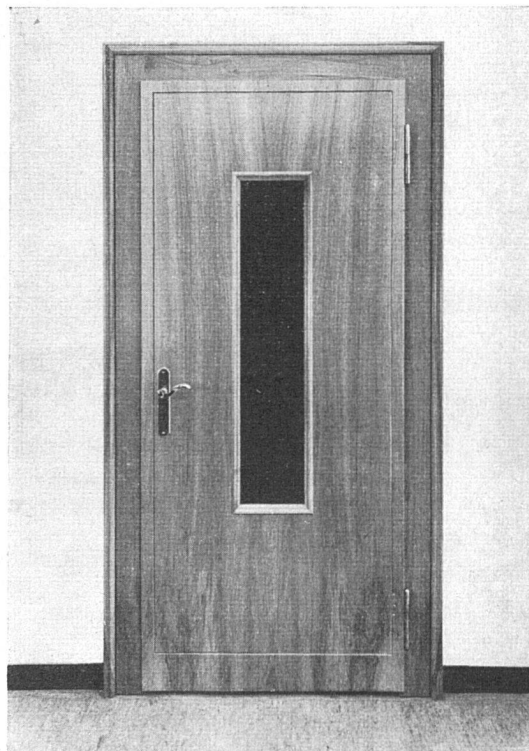

Forster
BELLEVUE/PLATZ
Zürich Tel. 241725

Baulinoleum

EXPANKO

KORKPARKETT
Valdorf
PARQUET LIEBE

AT
Platten

Gummibeklebung

36 mm Novopan beidseitig Nußbaum furniert mit Glasausschnitt

Tausendfach bewährt
im Siedlungsbau als