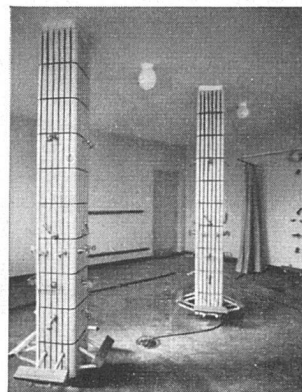

Sanitäre Installationen:
Duschenanlage in einem Schulhaus