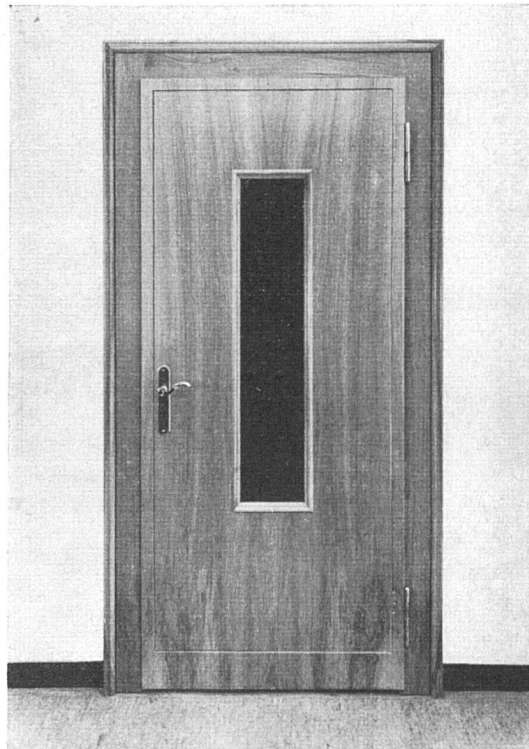

Forster
BELLEVUE/PLATZ
Zürich Tel. 241725

Baulinoleum

EXPANKO

KORKPARKETT
Valdorf
PARQUET LIEBE

AT
Platten

Gummibeklebung

36 mm Novopan beidseitig Nußbaum furniert mit Glasausschnitt

Tausendfach bewährt
im Siedlungsbau als