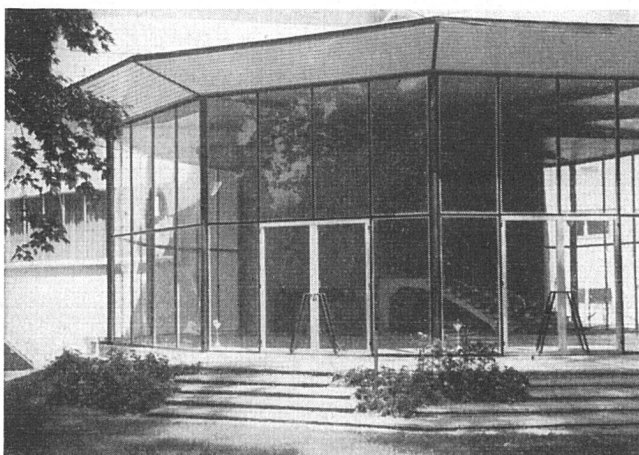

Dachdeckerarbeit: Ausschnitt aus einem Ziegeldach

SCHAUFENSTER-ANLAGEN
STAHL-TÜREN UND -TORE
GARAGETORE
STAHLTREPPEN

Gebr. Demuth & Co., Baden

TELEPHON (056) 2 54 44

ARNOLD BARGETZI AG.

STEINWERKE SOLOTHURN
VERENASTRASSE 1 TEL. 22221
EIGENE KALKSTEINBRÜCHE