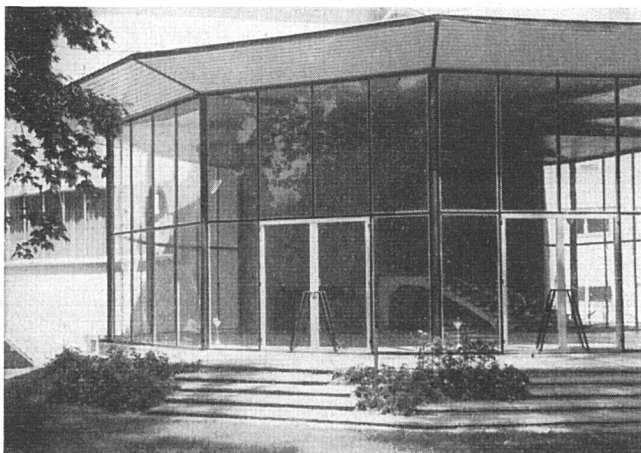

Dachdeckerarbeit: Ausschnitt aus einem Ziegeldach

SCHAUFENSTER-ANLAGEN
STAHL-TÜREN UND -TORE
GARAGETORE
STAHLTREPPEN

Gebr. Demuth & Co., Baden

TELEPHON (056) 2 54 44

ARNOLD BARGETZI AG.

STEINWERKE SOLOTHURN
VERENASTRASSE 1 TEL. 22221
EIGENE KALKSTEINBRÜCHE