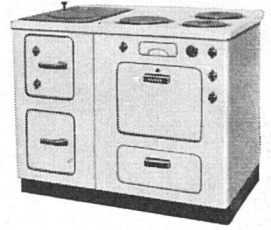

E. Bosshardt VSG Eschlikon TG

Haushaltsmodell «V»

Die Tendenz ist klar:

Stufenlos!

Die REGLA-Kochplatte (ein ELCALOR-Patent)

ist ein wirkliches Wunder der Technik • stufenlos regulierbar wie die Flamme • bei weitem rascher als alle bisherigen gewöhnlichen Schnellplatten • gegen die Risiken der Überhitzung infolge versehentlichen Leergangs automatisch gesichert • merklich sparsamer als gewöhnliche Kochplatten.

Ein ELCALOR für jeden Bedarf

ELCALOR AG AARAU

Telephon (064) 236 91

Kühlschrank-Herd-Kombination

Neuer Herrschaftsherd

Kombiherd (Elektrisch und Holz)

SCHWENK-TOR

**GEILINGER & CO
WINTERTHUR**