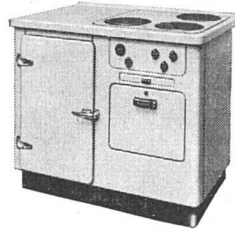

Kühlschrank-Herd-Kombination