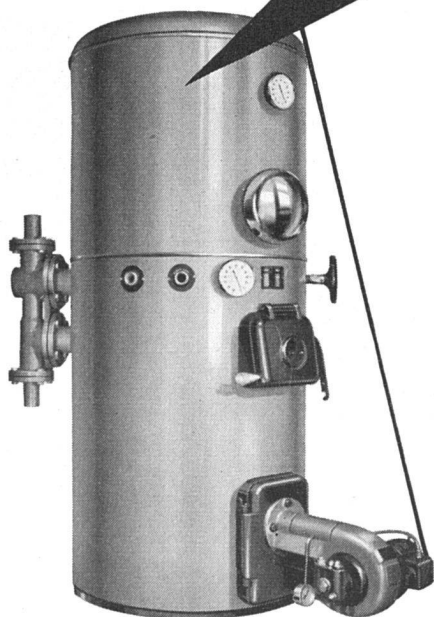

IM EINFAMILIENHAUS... IN DER VILLA....

HEIZUNG

U. WARMWASSER

Mehr Komfort bei niedrigeren Kosten

Zentralheizung und Warmwasserbereitung sind im HOVALTHERM-Kessel in einem Apparat vereinigt. Platzersparnis, moderne und gefällige Form, einfache Montage und Bedienung sowie **hohe Wirtschaftlichkeit** sind die Vorteile, die dadurch erreicht werden.

Darüber hinaus löst aber der HOVALTHERM-Kessel ein hochaktuelles Problem: die unbeschränkte Warmwasserquelle zu niedrigsten Kosten. Weil der Boiler stündlich ein Mehrfaches seines effektiven Inhaltes zu liefern vermag, wird es auch am Waschtage nicht mehr vorkommen, daß kein oder zu wenig Warmwasser da ist.

Verlangen Sie Referenzen und Unterlagen oder eine kostenlose Besprechung mit einem unserer Techniker.

Ing. G. Herzog & Co. Feldmeilen

Telephon (051) 92 82 82

General Wille-Straße 202

HOVALTHERM