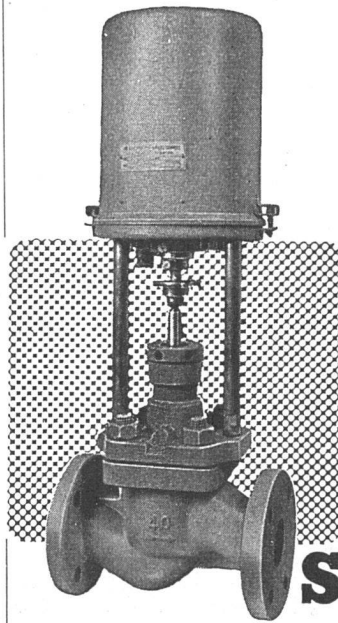

Automatische Schalt- und Regelapparate

für Heizung
Lüftung
Klimaanlage
Kühlung

SAUTER

FR. SAUTER AG. · Fabrik elektrischer Apparate · BASEL