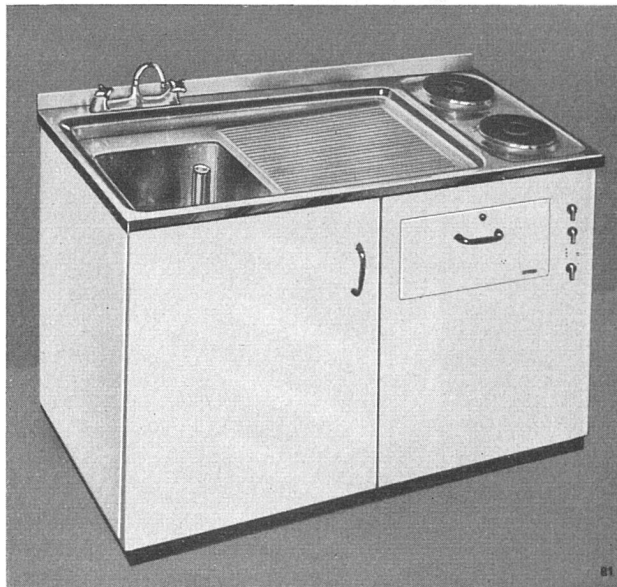

Kiesklebedächer
Wasserdichte Isolierungen
Bedachungs-
und Baupisoliermaterial

Zürich 46 Tel. 051/46 9104

DACHPAPPENFABRIK

SÜSSMANN

Auf kleinstem Raum – die größte Leistung

In der Kombination «Apartment» (Patent angemeldet) sind auf einer Grundfläche von 1,2 m × 60 cm folgende Apparate untergebracht:

Spültrog, rostfrei, mit Abtropfteil und Becken, 300 × 340 mm

2 Kochplatten, ϕ 180, 7fach reg.

Backofen, 380 × 320 × 200 mm

Heißwasserspeicher, 30–75 Liter, mit Eisen- oder Kupferkessel

Mischbatterie, verchromt

Kehrreimer-Kippvorrichtung, mit ganzem Kasten, feuereisoliert

Zu- und Ablaufleitungen, mit Ventilen und Abstellhähnen

Die Ideallösung
für Kleinwohnungen und Ferien-
häuser

Ergotherm AG. BIASCA

EMBRI

KLINKER

Werner Ganz

Gegründet 1951
Telephon (051) 96 25 25

Klinkerfabrik Embrach

Farbenprächtige Klinker-Bodenplatten in neuen Formen

geflammt einfarbig mosaik

Wetterfeste Klinker-Rohbausteine und -Verkleidungen