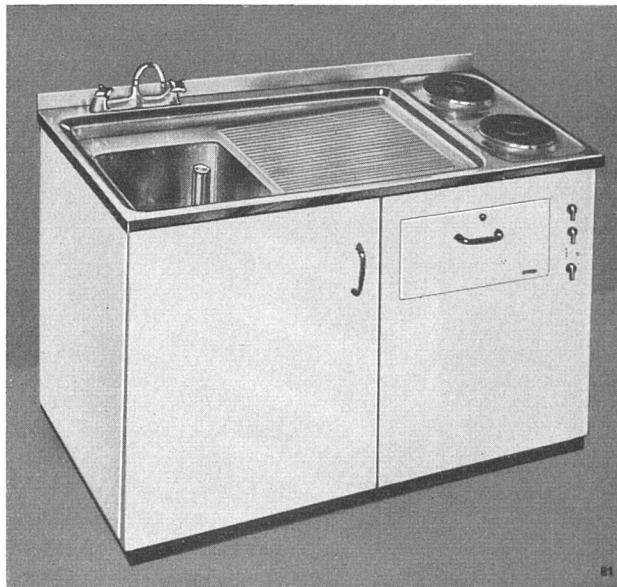

Kiesklebedächer
Wasserdichte Isolierungen
Bedachungs-
und Bausoliermaterial

Zürich 46 Tel. 051/46 9104

DACHPAPPENFABRIK

SÜSSMANN

Auf kleinstem Raum – die größte Leistung

In der Kombination «Apartment» (Patent angemeldet) sind auf einer Grundfläche von **1,2 m × 60 cm** folgende Apparate untergebracht:

Spültrog, rostfrei, mit Abtropfteil und Becken, 300 × 340 mm

2 Kochplatten, ϕ 180, 7fach reg.

Backofen, 380 × 320 × 200 mm

Heißwasserspeicher, 30–75 Liter, mit Eisen- oder Kupferkessel

Mischbatterie, verchromt

Kehrreimer-Kippvorrichtung, mit ganzem Kasten, feuereisoliert

Zu- und Ablaufleitungen, mit Ventilen und Abstellhähnen

Die Ideallösung
für Kleinwohnungen und Ferien-
häuser

Ergotherm

AG. BIASCA

EMBRI

KLINKER

Werner Ganz

Gegründet 1951
Telephon (051) 96 25 25

Klinkerfabrik Embrach

Farbenprächtige Klinker-Bodenplatten in neuen Formen

geflammt einfarbig mosaik

Wetterfeste Klinker-Rohbausteine und -Verkleidungen