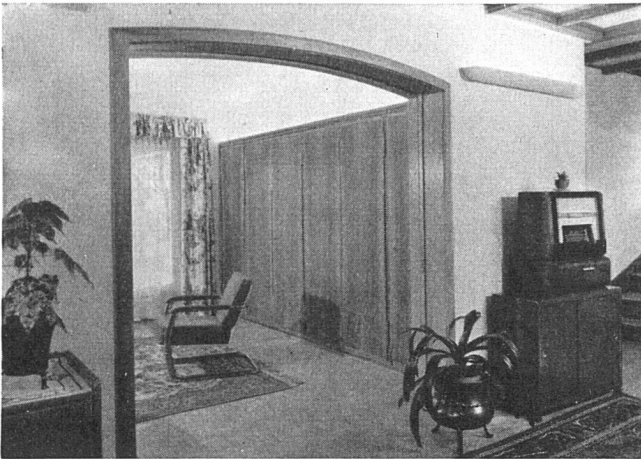

Wohnraum indirekt beleuchtet

**GEDIEGENE HEIMBELEUCHTUNG
MIT FLUORESZENZ-LEUCHTEN**

Lassen Sie sich durch uns beraten

KARL GYSIN & CO. BASEL
Fabrik technischer Leuchten
Lothringerstr. 30 Tel. (061) 23 78 64

Winterthur
UNFALL

Schweizerische Unfallversicherungs-Gesellschaft in Winterthur

**Wir leisten Kautions
an Ihrer Stelle
durch unsere**

Baugarantie-Versicherung

Auskunft und Offerten
durch unsere Geschäftsstellen