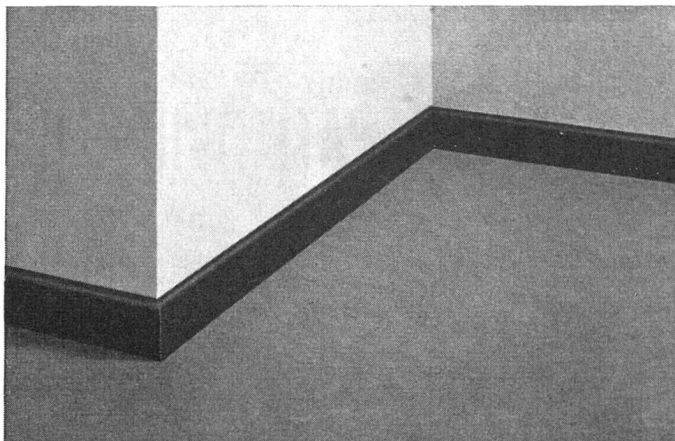

Telephonieren Sie (061) 943 44

**GYSIN & CO., MUTTENZ-BASEL**

die älteste schweiz. Lack- und Farbenfabrik

Plastobord, die neuzeitliche Sockel-Leiste aus Plastic, wasserabstossend, öl-, fett- und weitgehend säurebeständig sowie schlagsicher.

Plastobord kann überall verwendet werden, insbesondere dort, wo Wert auf einen soliden und schönen Ausbau gelegt wird. Die Wirkung der mit Plastobord abgeschlossenen Wände ist sauber und dekorativ. Plastobord ist auch preislich äusserst günstig. Lieferbar in 8 Standardfarben. Spezialfarben können angefertigt werden.