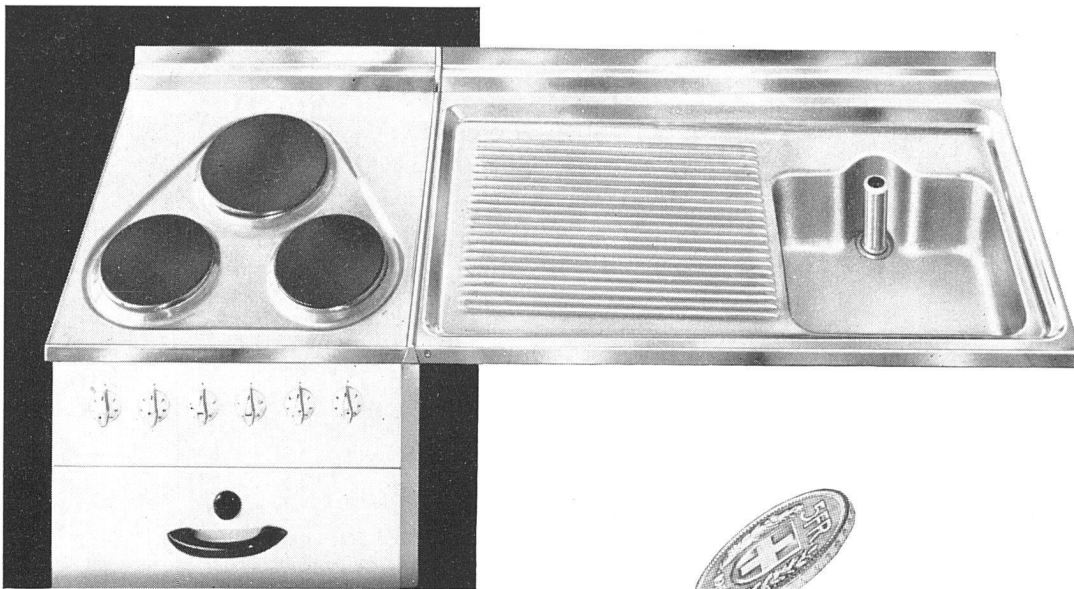

Download PDF: 03.04.2026

ETH-Bibliothek Zürich, E-Periodica, <https://www.e-periodica.ch>

SO ODER SO -

Kopf oder Zahl - der Wert des Fünflibers bleibt stets derselbe! So verhält es sich mit FRANKE-Küchenanlagen: ob Sie einen einfachen Spültisch oder eine Kombination mit zugehörigen Unterbauten wählen, immer sind Sie gut beraten. Mit FRANKE meistern Sie alle einschlägigen Küchenprobleme!