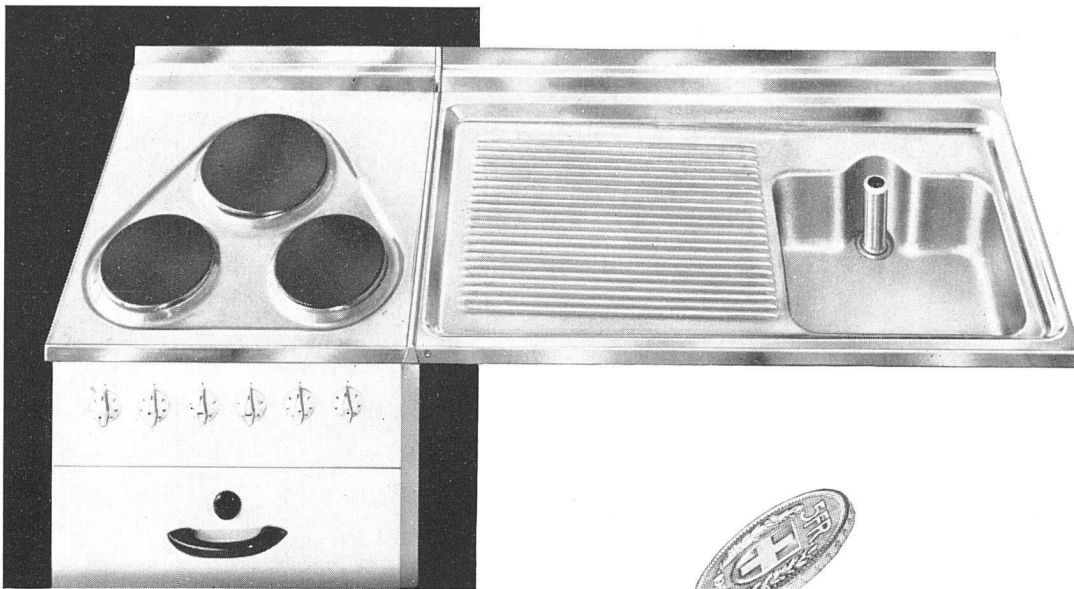

SO ODER SO -

Kopf oder Zahl - der Wert des Fünflibers bleibt stets derselbe! So verhält es sich mit FRANKE-Küchenanlagen: ob Sie einen einfachen Spültisch oder eine Kombination mit zugehörigen Unterbauten wählen, immer sind Sie gut beraten. Mit FRANKE meistern Sie alle einschlägigen Küchenprobleme!

Beispiel eines FRANKE-Spültisches Nr. 141 mit Abdeckleiste zu bestehendem Herd; dazu die ideale Lösung als Kombination mit fugenloser Chromstahl-Abdeckung. So oder so: ihr Wert ist von Dauer!

Einzelspültische, Serienspültische, Kombinationen für alle Küchen; Spezialanlagen für Schulküchen, Gastgewerbe, Spitäler usw.

WALTER FRANKE, AARBURG/AG

Telephon (062) 74141