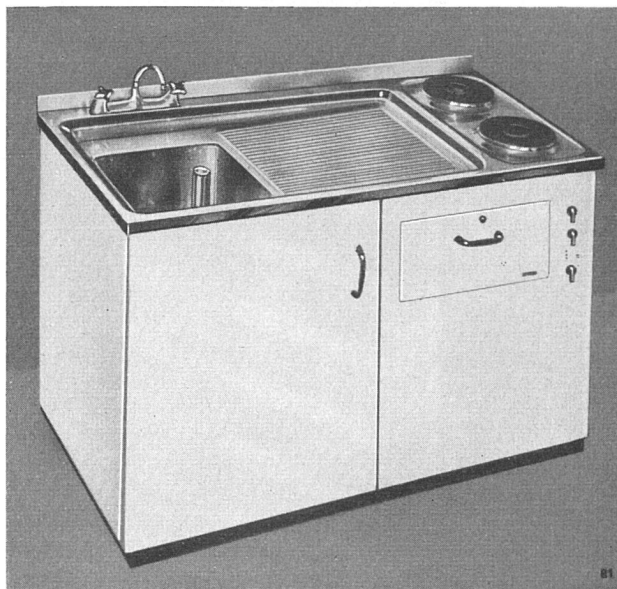

Kiesklebedächer
Wasserdichte Isolierungen
Bedachungs-
und Baupisoliermaterial

Zürich 46 Tel. 051/46 9104

DACHPAPPENFABRIK

SÜSSMANN

Auf kleinstem Raum – die größte Leistung

In der Kombination «Apartment» (Patent angemeldet) sind auf einer Grundfläche von 1,2 m × 60 cm folgende Apparate untergebracht:

Spültrog, rostfrei, mit Abtropfteil und Becken, 300 × 340 mm

2 Kochplatten, ϕ 180, 7fach reg.

Backofen, 380 × 320 × 200 mm

Heißwasserspeicher, 30–75 Liter, mit Eisen- oder Kupferkessel

Mischbatterie, verchromt

Kehrreimer-Kippvorrichtung, mit ganzem Kasten, feuereisoliert

Zu- und Ablaufleitungen, mit Ventilen und Abstellhähnen

Die Ideallösung
für Kleinwohnungen und Ferien-
häuser

Ergotherm AG. BIASCA

EMBRI

KLINKER

Werner Ganz

Gegründet 1951
Telephon (051) 96 25 25

Klinkerfabrik Embrach

Farbenprächtige Klinker-Bodenplatten in neuen Formen

geflammt einfarbig mosaik

Wetterfeste Klinker-Rohbausteine und -Verkleidungen