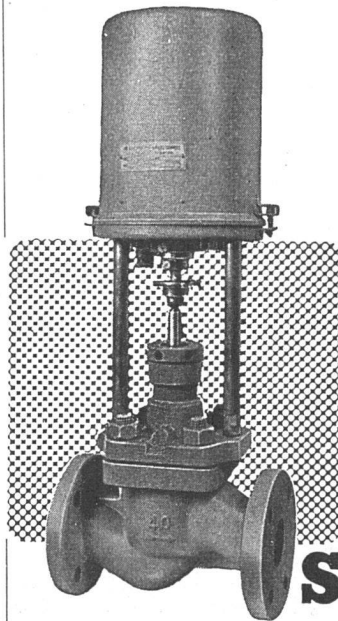

Automatische Schalt- und Regelapparate

für Heizung
Lüftung
Klimaanlage
Kühlung

SAUTER

FR. SAUTER AG. · Fabrik elektrischer Apparate · BASEL