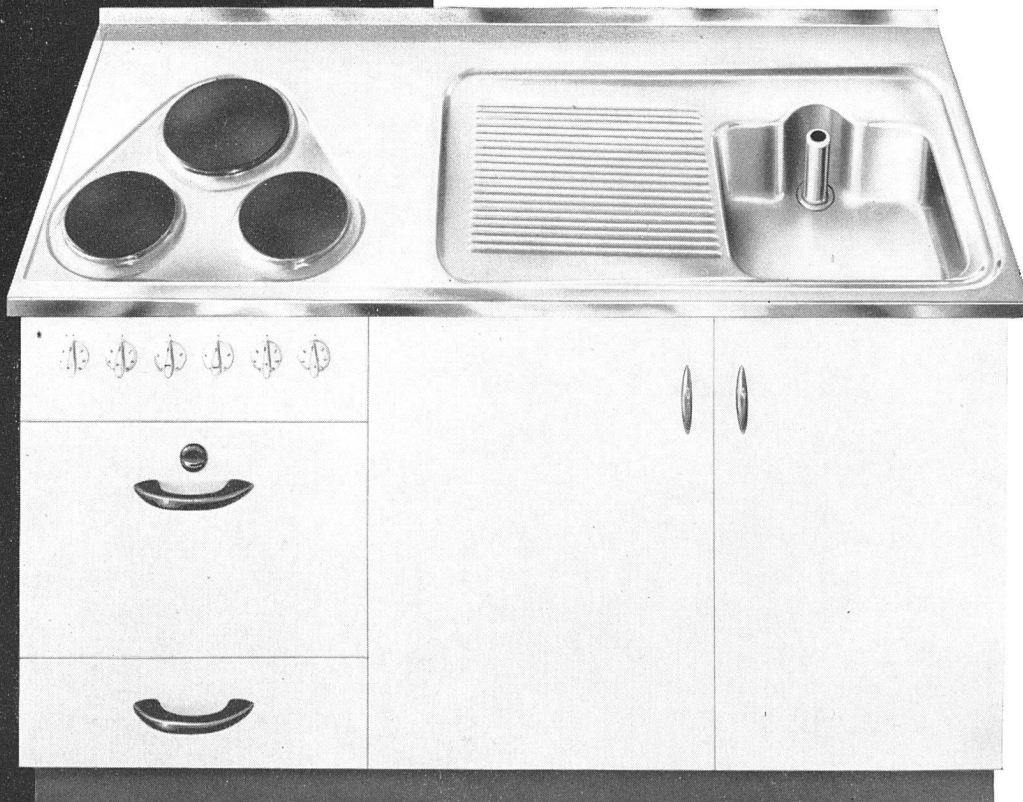

SO ODER SO -

Kopf oder Zahl - der Wert des Fünflibers bleibt stets derselbe! So verhält es sich mit FRANKE-Küchenanlagen: ob Sie einen einfachen Spültisch oder eine Kombination mit zugehörigen Unterbauten wählen, immer sind Sie gut beraten. Mit FRANKE meistern Sie alle einschlägigen Küchenprobleme!

Beispiel eines FRANKE-Spültisches Nr. 141 mit Abdeckleiste zu bestehendem Herd; dazu die ideale Lösung als Kombination mit fugenloser Chromstahl-Abdeckung. So oder so: ihr Wert ist von Dauer!

FRANKE

Einzelspültische, Serienspültische, Kombinationen für alle Küchen; Spezialanlagen für Schulküchen, Gastgewerbe, Spitäler usw.

WALTER FRANKE, AARBURG/AG

Telephon (062) 74141