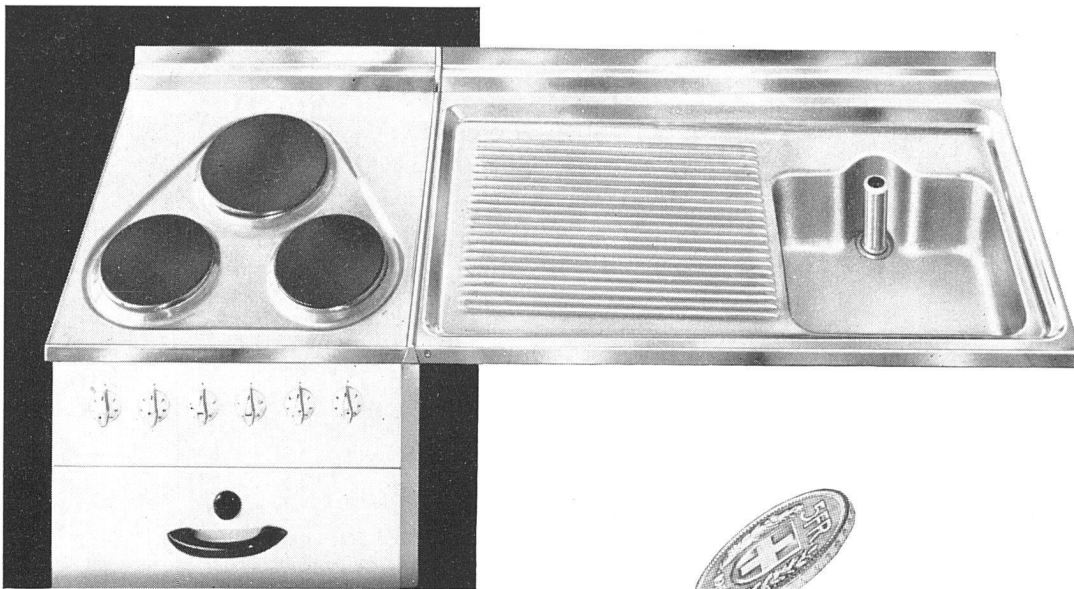

Download PDF: 04.04.2026

ETH-Bibliothek Zürich, E-Periodica, <https://www.e-periodica.ch>

SO ODER SO -

Kopf oder Zahl - der Wert des Fünflibers bleibt stets derselbe! So verhält es sich mit FRANKE-Küchenanlagen: ob Sie einen einfachen Spültisch oder eine Kombination mit zugehörigen Unterbauten wählen, immer sind Sie gut beraten. Mit FRANKE meistern Sie alle einschlägigen Küchenprobleme!