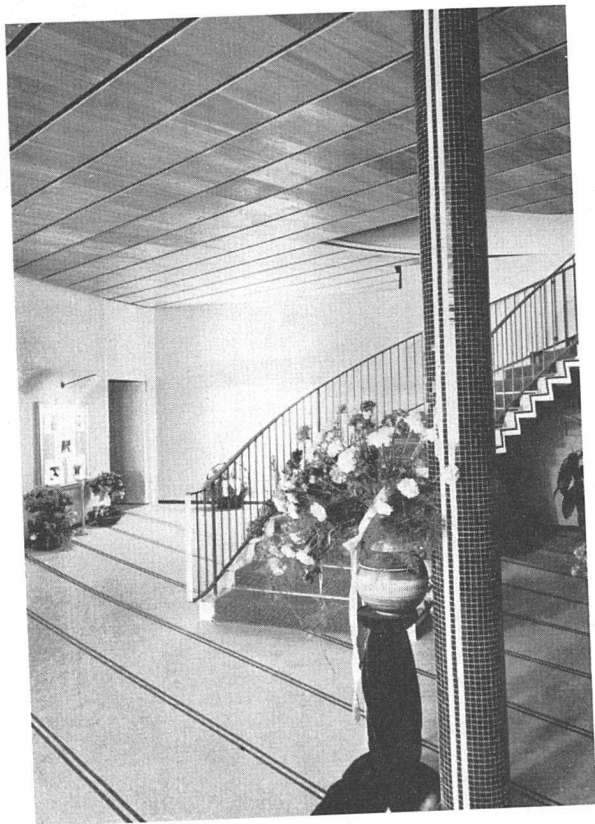

Sperrotex die isolierende Wand- und Deckenverkleidungsplatte

WILH. GACHNANG, WALD/ZH - Telephon (055) 3 11 49
Bild: Foyer Kino Orient, Zürich