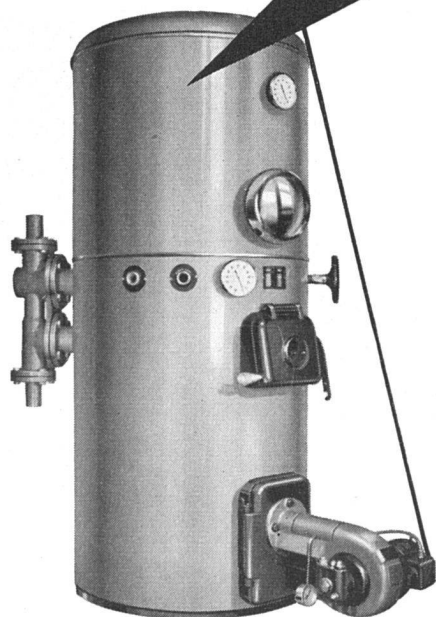

IM EINFAMILIENHAUS... IN DER VILLA....

HEIZUNG

U. WARMWASSER

Mehr Komfort bei niedrigeren Kosten

Zentralheizung und Warmwasserbereitung sind im HOVALTHERM-Kessel in einem Apparat vereinigt. Platzersparnis, moderne und gefällige Form, einfache Montage und Bedienung sowie **hohe Wirtschaftlichkeit** sind die Vorteile, die dadurch erreicht werden.

Darüber hinaus löst aber der HOVALTHERM-Kessel ein hochaktuelles Problem: die unbeschränkte Warmwasserquelle zu niedrigsten Kosten. Weil der Boiler stündlich ein Mehrfaches seines effektiven Inhaltes zu liefern vermag, wird es auch am Washtag nicht mehr vorkommen, daß kein oder zu wenig Warmwasser da ist.

Verlangen Sie Referenzen und Unterlagen oder eine kostenlose Besprechung mit einem unserer Techniker.

Ing. G. Herzog & Co. Feldmeilen

Telephon (051) 92 82 82

General Wille-Straße 202

HOVALTHERM