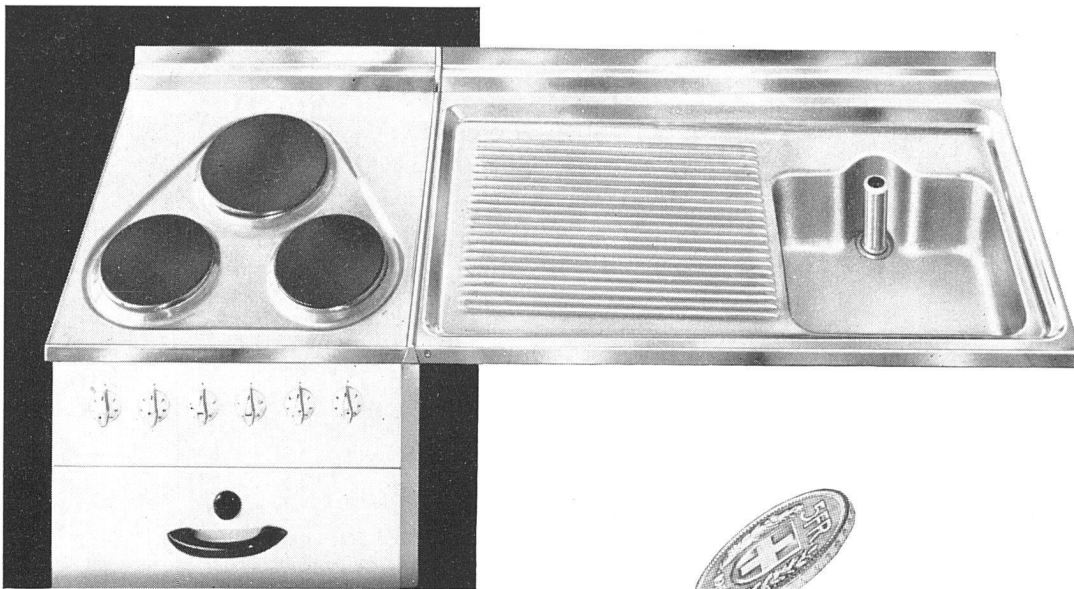

Download PDF: 05.04.2026

ETH-Bibliothek Zürich, E-Periodica, <https://www.e-periodica.ch>

SO ODER SO -

Kopf oder Zahl - der Wert des Fünflibers bleibt stets derselbe! So verhält es sich mit FRANKE-Küchenanlagen: ob Sie einen einfachen Spültisch oder eine Kombination mit zugehörigen Unterbauten wählen, immer sind Sie gut beraten. Mit FRANKE meistern Sie alle einschlägigen Küchenprobleme!