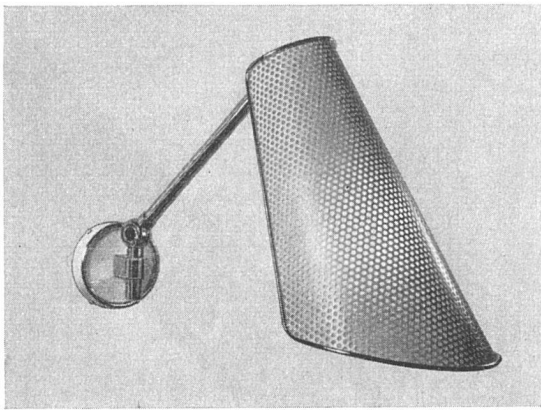

# HOVALTHERM

*Formschöne moderne Wandlampen*

**6796 «Turin» Wandarm «offen»** A. 45 cm  
 Armatur Messing poliert, verstellbar, Reflektor perforiert, weiß oder andersfarbig gespritzt, Metallrand Messing poliert.