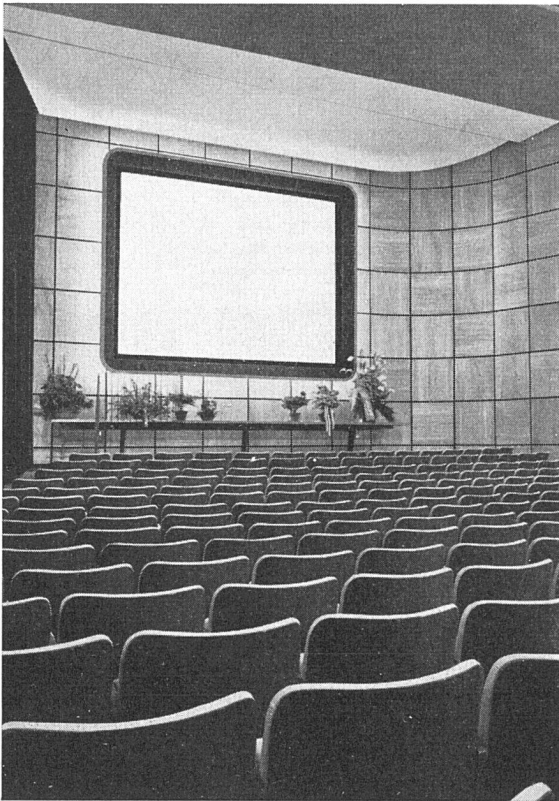

**Sperrotex** die isolierende Wand- und Deckenverkleidungsplatte

WILH. GACHNANG, WALD / ZH - Telefon (055) 3 11 49  
Bild: Kino Orient, Zürich