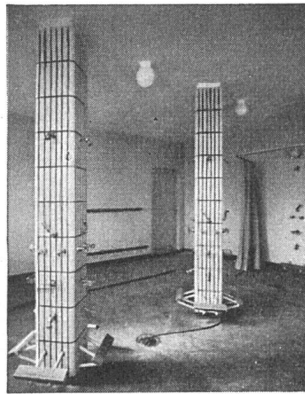

### Reiber-Auslauf- Hahnen 60 mm I.W.

für Biertank, aus Bronze, mit vollem rundem Durchgang, Seiherbogen mit Bajonett-Kupplung, loser Anschluß-Hebelmutter, abnehmbarem Hebelschlüssel und Kappenmutter mit Kette am Gehäuse befestigt.

**Sanitäre Installationen:**  
Duschenanlage in einem Schulhaus

**Spenglerarbeit:** Blechdach (Kupfer)

**Dachdeckerarbeit:** Ausschnitt aus einem Ziegeldach

**GILBARCO, der Oelbrenner . . .**

**. . . nach Maß**