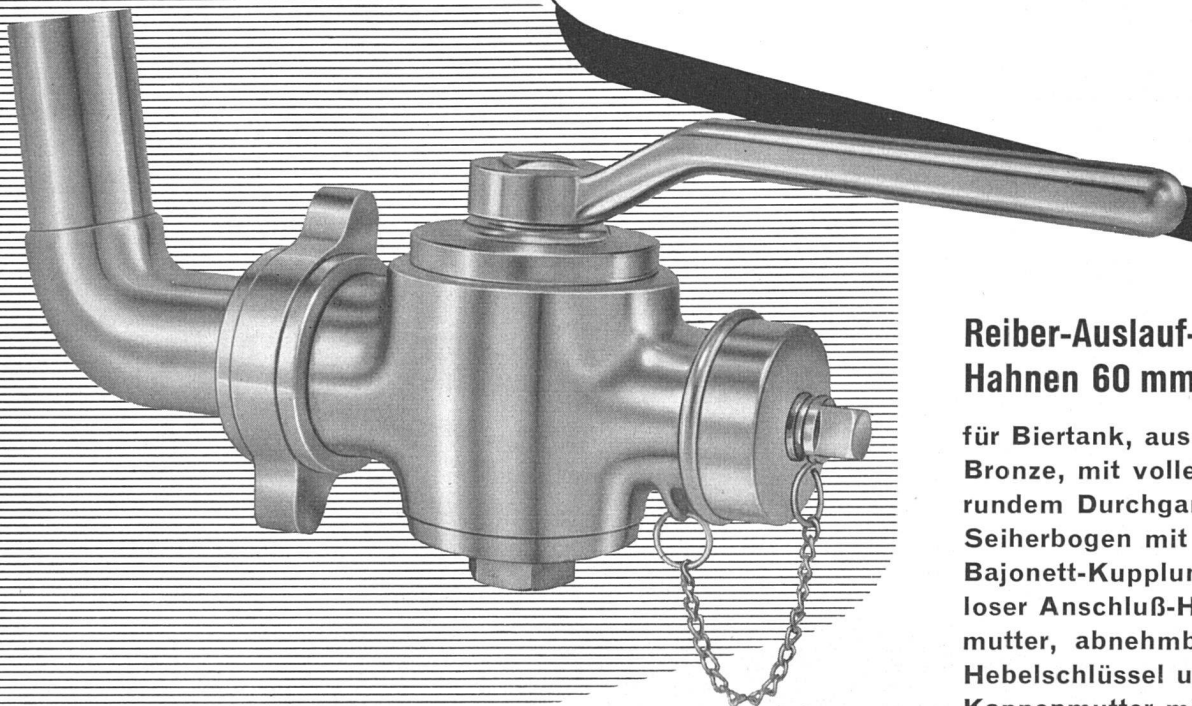

### Reiber-Auslauf- Hahnen 60 mm I.W.

für Biertank, aus Bronze, mit vollem rundem Durchgang, Seiherbogen mit Bajonett-Kupplung, loser Anschluß-Hebelmutter, abnehmbarem Hebelschlüssel und Kappenmutter mit Kette am Gehäuse befestigt.