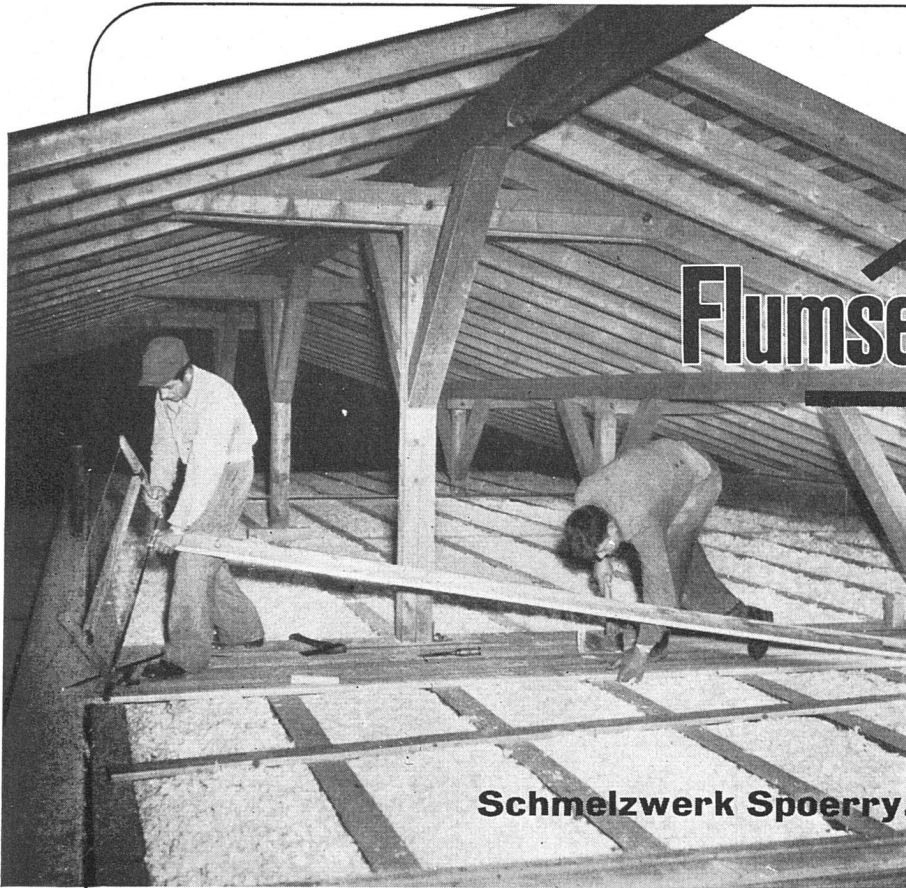

leichtes **und** billiges
Isoliermaterial

Flumser Steinwolle

isoliert 3 bis 5 x besser
als Schlacke und ist erst noch
viel billiger. Angenehmes,
rasches Arbeiten.

Schmelzwerk Spoerry, Flums Tel. (085) 8 31 48

Verlangen Sie Prospekt und Muster.