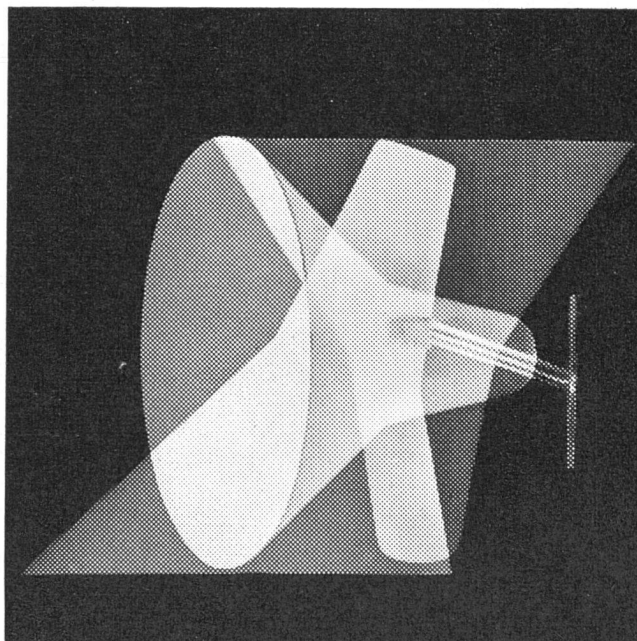

AUGUST BELZ GOLDACH (SG)
Telephon (071) 4 13 71

HORGEN-GLARUS

Stuhl Mod. Nr. 842
SWB-Auszeichnung «Die gute Form 1954»

AG. Möbelfabrik Horgen-Glarus
Glarus

Telephon (058) 5 20 91

21.542 Wandleuchte, Messing matt mit Reflektor weiß gespritzt. Erhältlich
in allen Fachgeschäften.
B. A. G.-Erzeugnisse werden in Fachkreisen des In- und Auslandes,
dank ihrer neuzeitlichen und lichttechnisch zweckentsprechenden Gestal-
tung, hoch geschätzt.
Ausstellungs- und Verkaufsräume: Stampfenbachstraße 15, Zürich