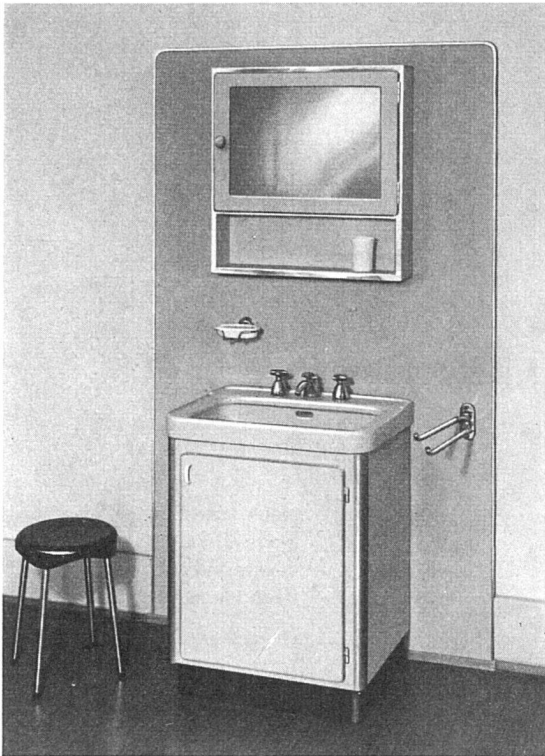

Der neue

Waschtisch-Unterbau HUB 800

nützt den bisher toten Raum unter dem Waschtisch aus, gestaltet gleichzeitig den Raum ästhetischer und vereinfacht die Waschtisch-Reinigung.

Die Verwendungsmöglichkeit des Waschtisch-Unterbaus HUB 800 ist mannigfaltig: