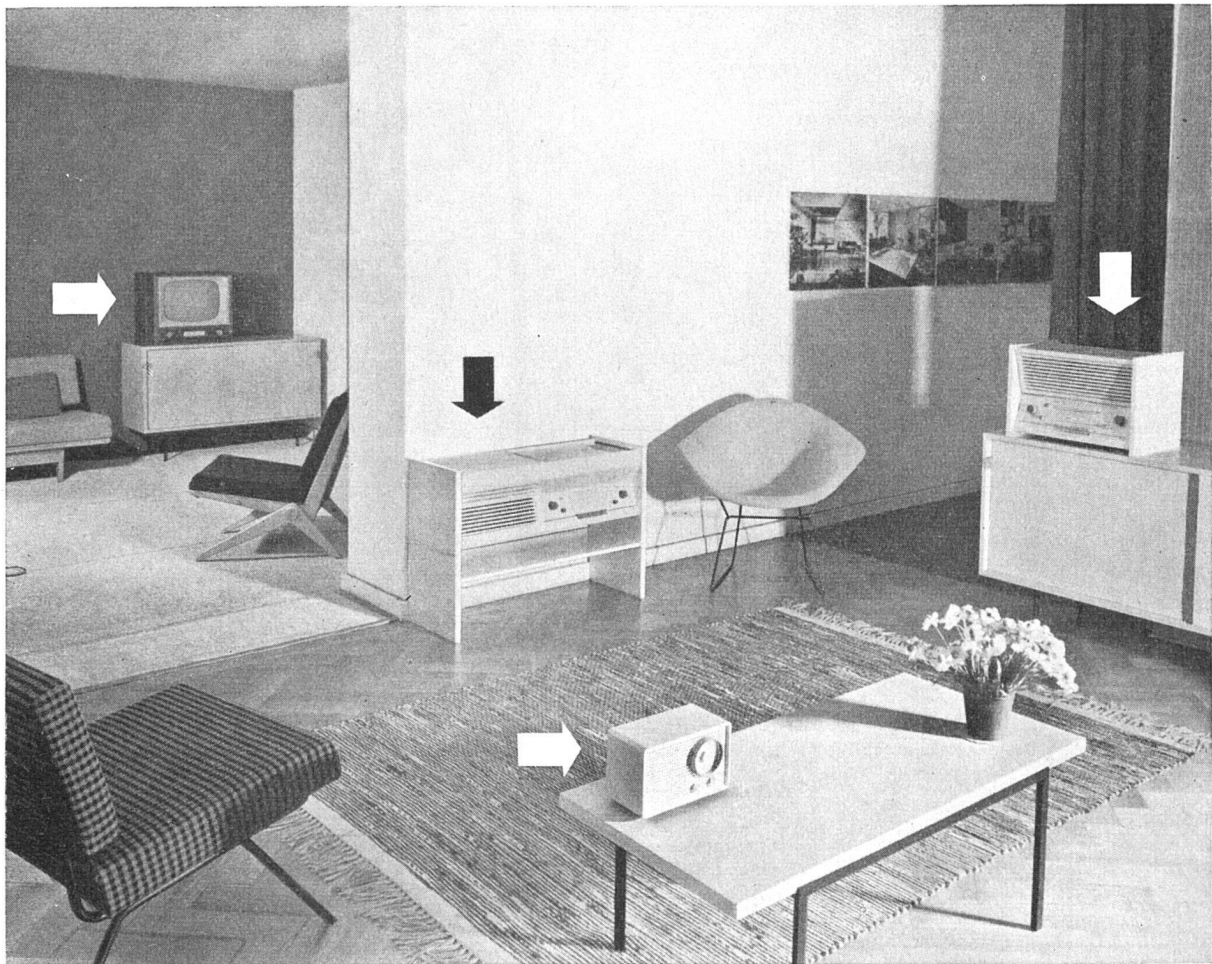

BRAUN

Radio- und Fernsehgeräte im Stile unserer Zeit

Verlangen Sie den vierfarbigen Sonderkatalog Z 7. Er enthält eine ausführliche Darstellung sämtlicher Braun-Geräte für neuzeitlichen Lebensstil. Versand durch Braun-Beratungsdienst, Frankfurt a. M., Rüsselsheimer Straße 22.