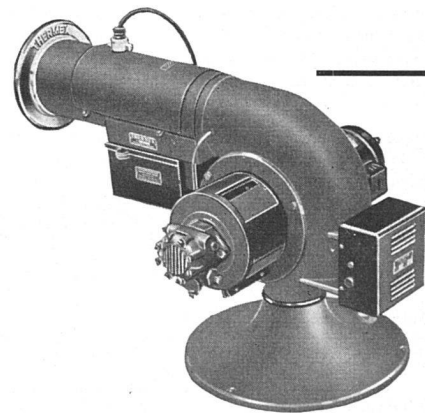

THERMATIC Warmluftgenerator von großer Leistung, besonders geeignet für großen Rauminhalt – Schweizer Brenner Thermex, 50–500 000 WE/h

Alle diese Apparate werden vor Verlassen unserer Werkstätten genauestens kontrolliert