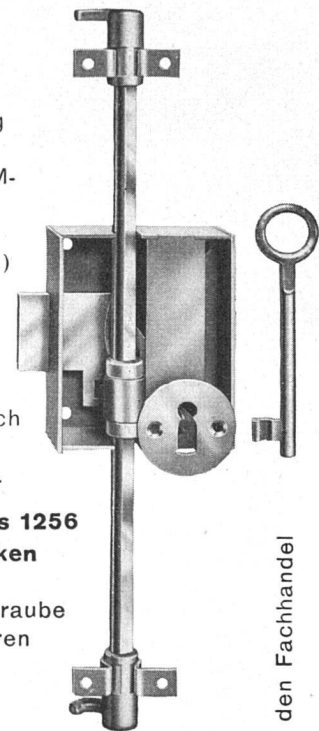

Stimme aus der Praxis:

«Immer mehr Kunden unserer Eisenwarenhandlung verlangen als Espagnolette-Schrankschloss ganz ausdrücklich «Perfekt» von Schänis!»

Espagnolette-Schrankschlösser

⊕ PATENT 184 828

«Perfekt» No. 1250, 1251 mittelschwer
«Piccolo» No. 1255, 1256 leicht

VORTEILE:

3

Schlüssel mit Rundring aus **einem** Stück, +GF+-Temperguss, VSM-Norm No. 10692. (Schlüsselform passt auch zu Möbelschloss.)

4

Verschliesst dreifach, kein Verziehen der Türe, in der Mitte durch Riegel, oben und unten durch Endhaken.

Schlösser No. 1250 bis 1256 mit den neuen Endhaken zum Aufstecken!

Keine Befestigungsschraube nötig, Klöbli mit kürzeren Dornen.

STANGE: Aus blank gezogenem Profilstahl 8x7 mm St. 37.11 mit angewalzter Fläche. Haken und Mitnehmer werden über dieses Profil gesteckt.