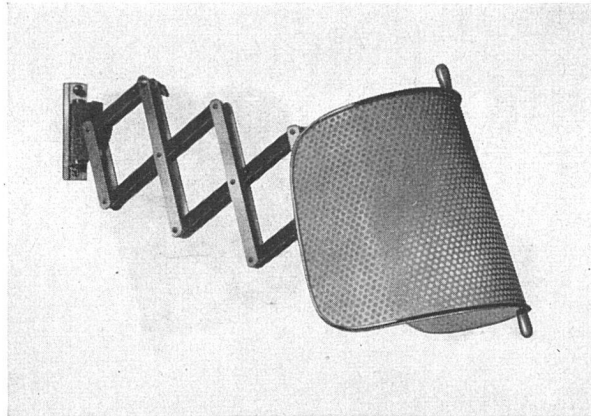

SPRAY «LIMPET» ASBEST-Schallschluckbeläge
 an der Decke des Kontrollbüros – 680 m² – direkt auf
 Drahtgeflecht fugenlos aufgespritzt.

BRAUN

Radio- und Fernsehgeräte im Stile unserer Zeit

Verlangen Sie den vierfarbigen Sonderkatalog Z 7. Er enthält eine ausführliche Darstellung sämtlicher Braun-Geräte für neuzeitlichen Lebensstil. Versand durch Braun-Beratungsdienst, Frankfurt a. M., Rüsselsheimer Straße 22.

Neuzeitliche Leselampe

überall anwendbar

6794 P Scherenwandarm, Messing matt, mit Schirm perforiert, weiß, crème oder andersfarbig gespritzt, mit Metallrand Messing poliert, neig- und ausziehbar 45 cm, **ausklinkbar**, mit 2 Wandplatten und Zwischenschalter.