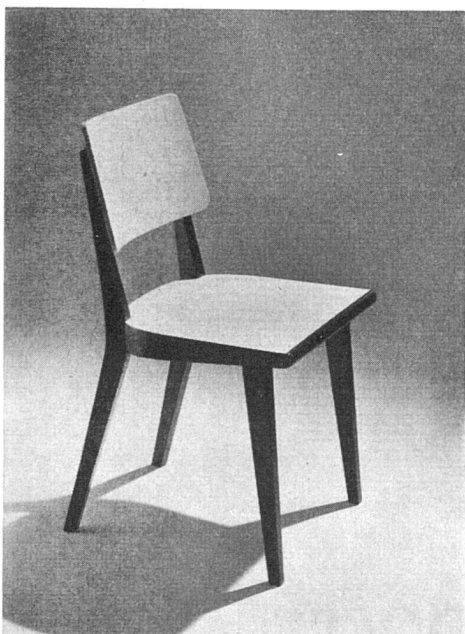

HORGEN-GLARUS

Stuhl Mod. Nr. 842
SWB-Auszeichnung «Die gute Form 1954»

AG. Möbelfabrik Horgen-Glarus
Glarus

Telephon (058) 5 20 91