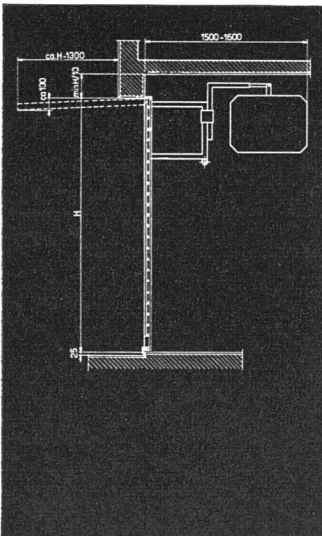

Schmelzwerk Spoerry, Flums Tel. (085) 8 31 48

Verlangen Sie Prospekt und Muster.

GC Kipptor das geräuschlose Garagetor

Geilinger & Co. Winterthur

GARDY

für die Architektur von heute

Der neue Schalter mit elastischer Befestigung macht alle Einstellungen überflüssig