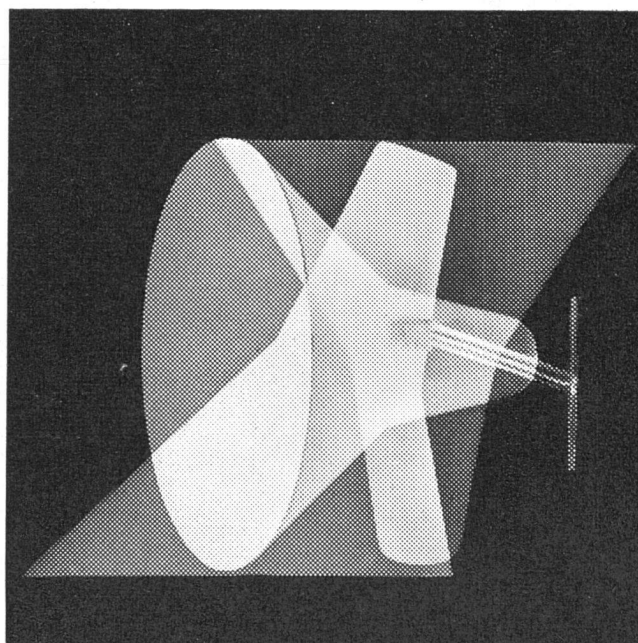

**AUGUST BELZ GOLDACH (SG)**  
Telephon (071) 4 13 71

HORGEN-GLARUS

Stuhl Mod. Nr. 842  
SWB-Auszeichnung «Die gute Form 1954»

**AG. Möbelfabrik Horgen-Glarus**  
Glarus

Telephon (058) 5 20 91

21.542 Wandleuchte, Messing matt mit Reflektor weiß gespritzt. Erhältlich  
in allen Fachgeschäften.  
B. A. G.-Erzeugnisse werden in Fachkreisen des In- und Auslandes,  
dank ihrer neuzeitlichen und lichttechnisch zweckentsprechenden Gestal-  
tung, hoch geschätzt.  
Ausstellungs- und Verkaufsräume: Stampfenbachstraße 15, Zürich