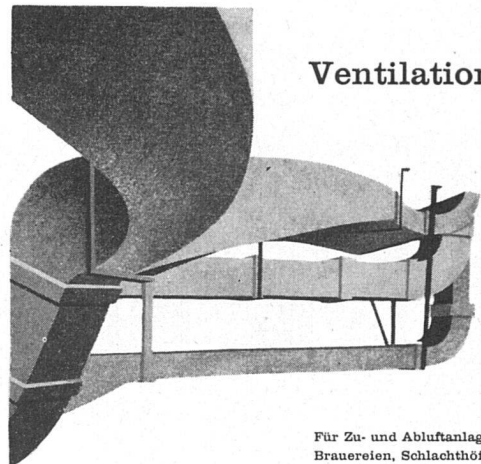

Ventilationen

Für Zu- und Abluftanlagen in Brauereien, Schlachthöfen, Industriehallen, Lebensmittelagern, Bürogebäuden, Restaurationsbetrieben usw. Unverwitterbare, nicht-rostende Kanäle mit kleinstem Reibungswiderstand. Anfertigung besonderer Formstücke nach eingesandten Plänen.