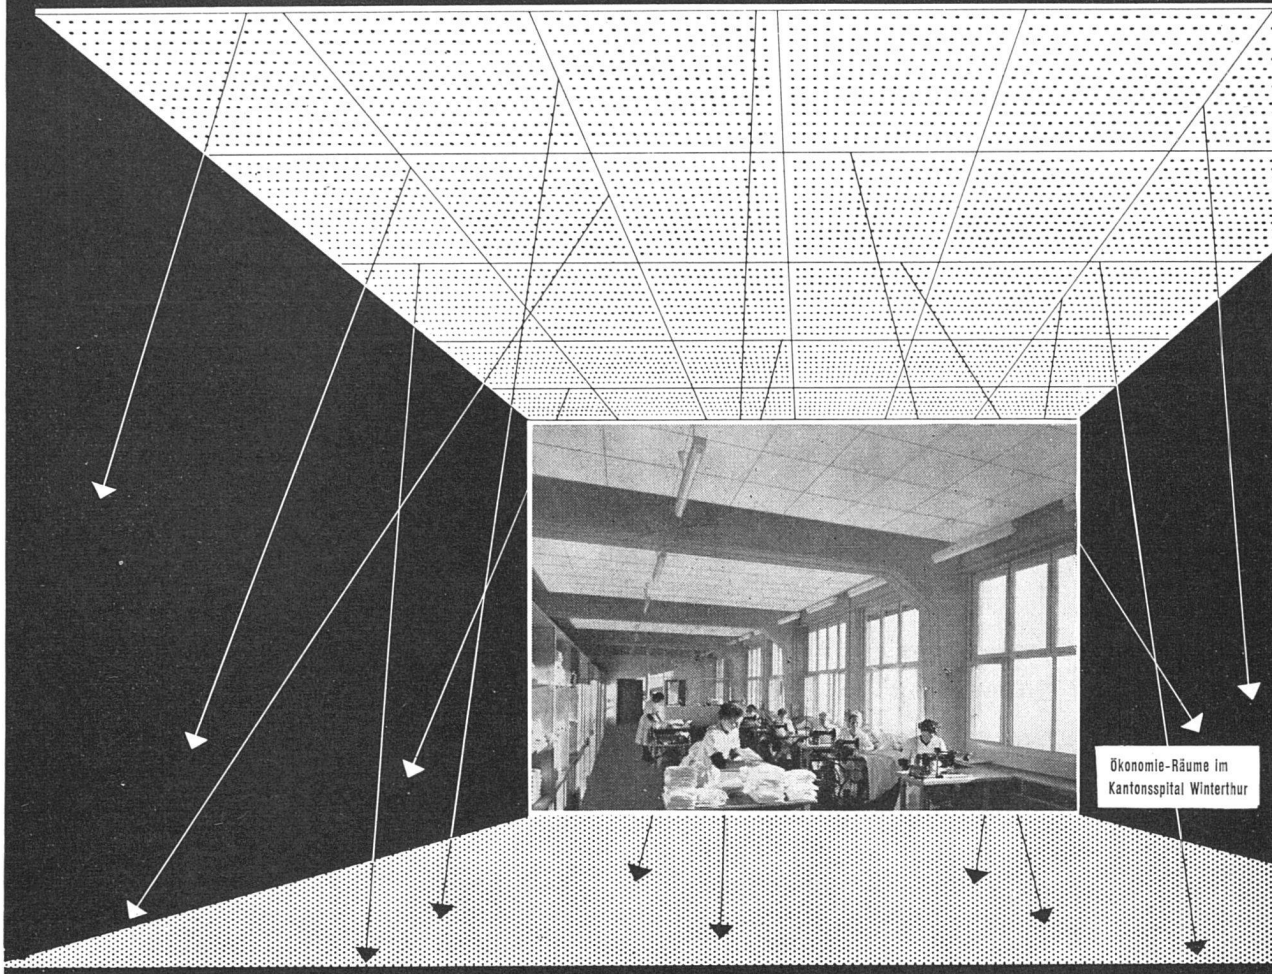

Sanitäre Apparate AG. Zürich
Stauffacherquai 42, Tel. (051) 23 86 60

WÄRME STRAHLT AUS DER

DECKE

Ökonomie-Räume im Kantonsspital Winterthur

Wärme strahlt aus der Decke...

7-8 Monate pro Jahr leben wir in abgeschlossenen Räumen und halten in dieser sonnenarmen Zeit eine Heizung in Betrieb, deren Wirtschaftlichkeit sich erst am Tage nach Abschluß der Heizperiode — dann, wenn sich der Verbrauch an Material einwandfrei feststellen läßt — zeigt. Unser Augenmerk darf aber nicht nur auf die ökonomischen Vorteile gerichtet sein; mindestens ebenso wichtig ist unsere Gesundheit, die wir möglichst unbeeinträchtigt durch die Übergangs- und Wintermonate bringen wollen. Rund 2000 Stunden pro