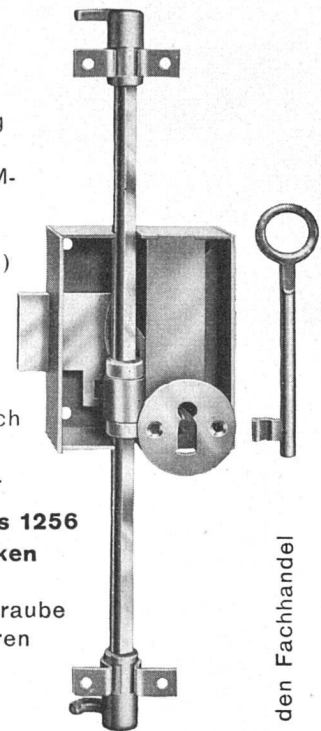

## Espagnolette-Schrankschlösser

⊕ PATENT 184 828

«Perfekt» No. 1250, 1251 mittelschwer  
«Piccolo» No. 1255, 1256 leicht

### VORTEILE:

**3**

Schlüssel mit Rundring aus **einem** Stück, **+GF+**-Temperguss, VSM-Norm No. 10692. (Schlüsselform passt auch zu Möbelschloss.)

**4**

Verschliesst dreifach, kein Verziehen der Türe, in der Mitte durch Riegel, oben und unten durch Endhaken.

**Schlösser No. 1250 bis 1256 mit den neuen Endhaken zum Aufstecken!**

Keine Befestigungsschraube nötig, Klöbli mit kürzeren Dornen.

**STANGE:** Aus blank gezogenem Profilstahl 8x7 mm St. 37.11 mit angewalzter Fläche. Haken und Mitnehmer werden über dieses Profil gesteckt.