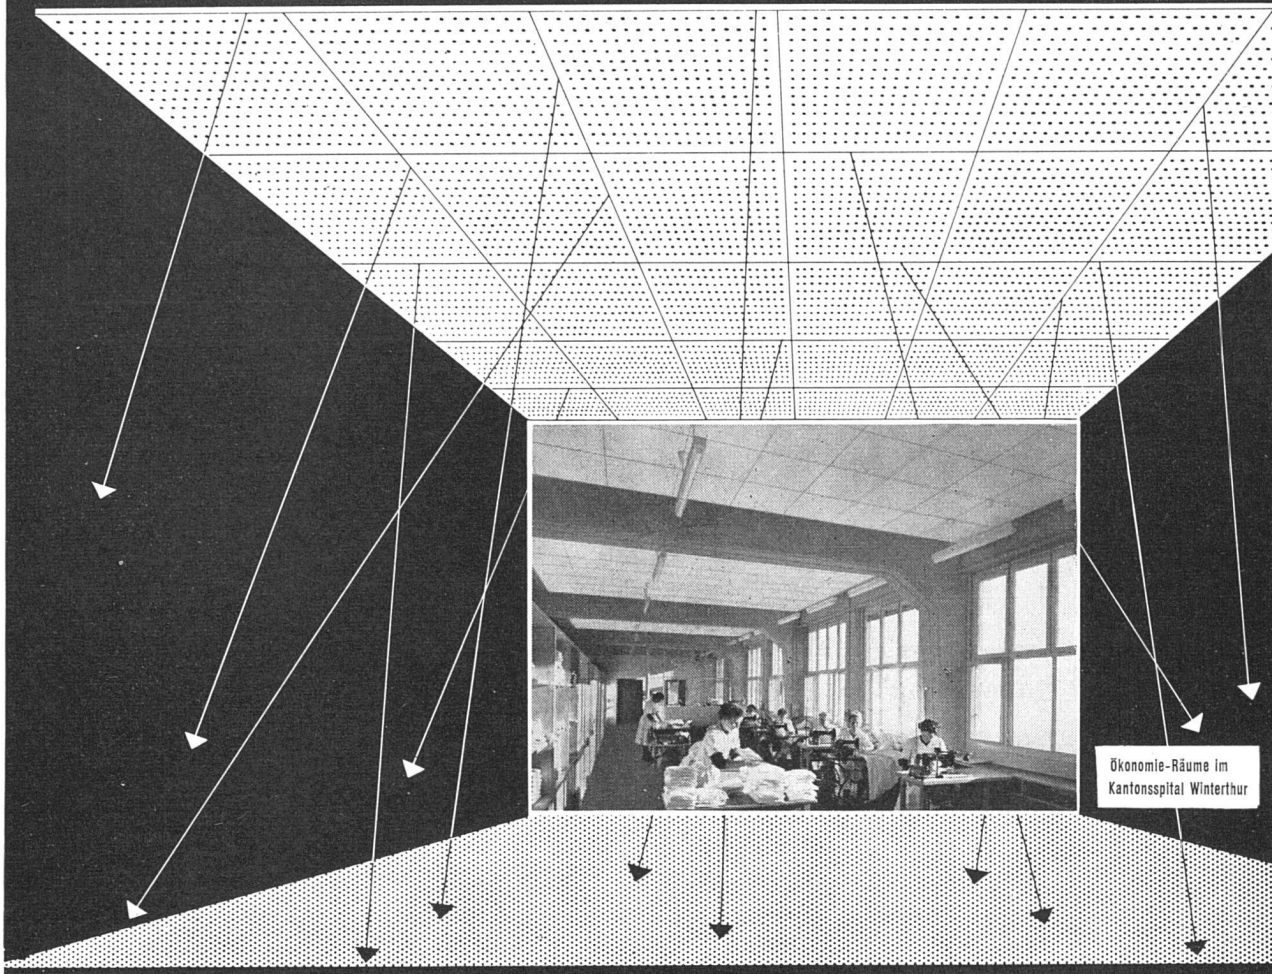

Sanitäre Apparate AG. Zürich
Stauffacherquai 42, Tel. (051) 23 86 60

WÄRME STRAHLT AUS DER

DECKE

Ökonomie-Räume im Kantonsspital Winterthur

Wärme strahlt aus der Decke...

7—8 Monate pro Jahr leben wir in abgeschlossenen Räumen und halten in dieser sonnenarmen Zeit eine Heizung in Betrieb, deren Wirtschaftlichkeit sich erst am Tage nach Abschluß der Heizperiode — dann, wenn sich der Verbrauch an Material einwandfrei feststellen läßt — zeigt. Unser Augenmerk darf aber nicht nur auf die ökonomischen Vorteile gerichtet sein; mindestens ebenso wichtig ist unsere Gesundheit, die wir möglichst unbeeinträchtigt durch die Übergangs- und Wintermonate bringen wollen. Rund 2000 Stunden pro