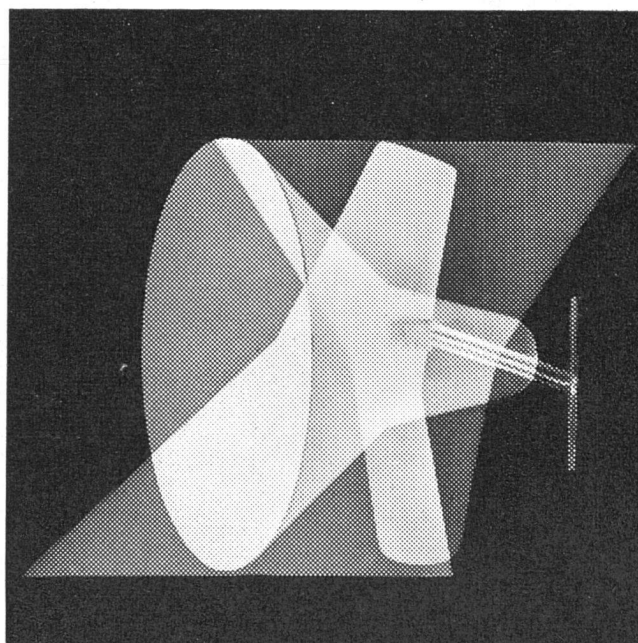

AUGUST BELZ GOLDACH (SG)

Telephon (071) 4 13 71

HORGEN-GLARUS

Stuhl Mod. Nr. 842
SWB-Auszeichnung «Die gute Form 1954»

AG. Möbelfabrik Horgen-Glarus
Glarus

Telephon (058) 5 20 91

21.542 Wandleuchte, Messing matt mit Reflektor weiß gespritzt. Erhältlich
in allen Fachgeschäften.
B. A. G.-Erzeugnisse werden in Fachkreisen des In- und Auslandes,
dank ihrer neuzeitlichen und lichttechnisch zweckentsprechenden Gestal-
tung, hoch geschätzt.
Ausstellungs- und Verkaufsräume: Stampfenbachstraße 15, Zürich