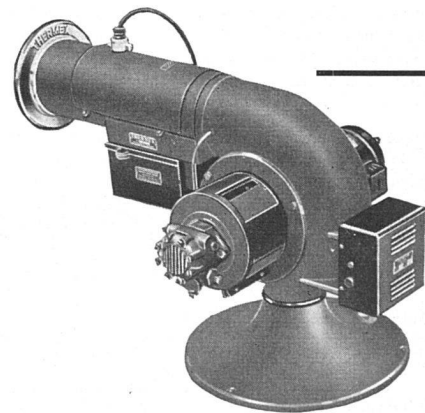

THERMEX

Automatischer Öl Brenner 25 – 650 000 WE/h – 25-jährige Erfahrung
Bestandteile von Weltruf

Ein SCHWEIZER Produkt von absoluter Sicherheit – Ein Jahr Garantie

THERMATIC Warmluftgenerator von großer Leistung, besonders geeignet für großen Rauminhalt – Schweizer Brenner Thermex, 50–500 000 WE/h

Alle diese Apparate werden vor Verlassen unserer Werkstätten genauestens kontrolliert