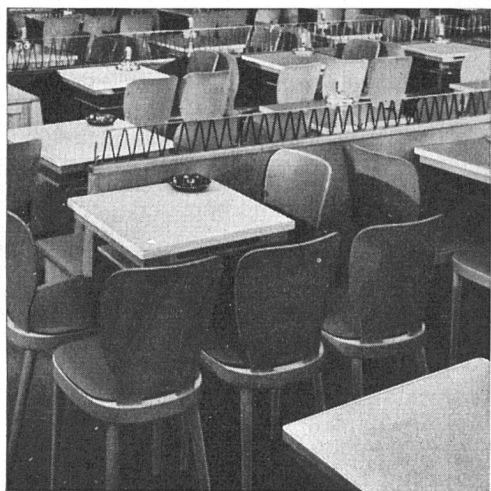

celamin

Kunstharzplatten

Glanz und Halbmatt

Technische Daten:

Platten von 2,80 x 1,26 m Plattenstärken 1,5 mm
Farben:

Uni weiß, elfenbein, hellgrün, dunkelgrün, gelb,
zinnberrot, dunkelrot, blau, schwarz, Textilfaçon;
Leinen grün, ocker, grau, rosa, blau, gelb. Holz-
imitation Nußbaum, Mahagoni, Eiche und Limba.

Wir organisierteneinen vorzüglichen technischen
Dienst und dienen Ihnen jederzeit gerne, sei
es mit Beratungen, Vorschlägen, Offerten und
Farbmustern.

hoba

AG für Holzbauelemente Grüngasse 19
Zürich 4/26
Telephon (051) 273810 Ständige Ausstellung

celamin