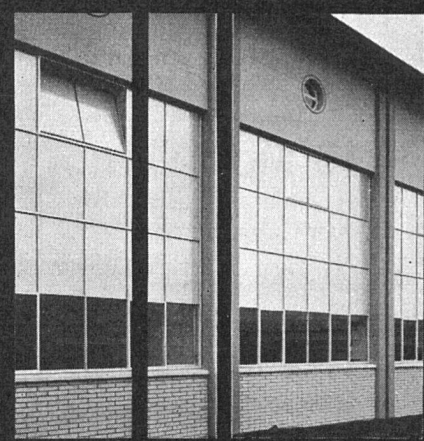

HÄDRICH LEICHTMETALL- FENSTER

Für jeden Zweck