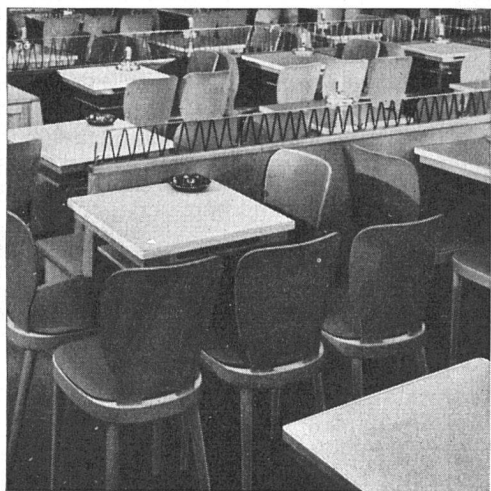

# celamin

Kunstharzplatten

Glanz und Halbmatt

**Technische Daten:**

Platten von 2,80 x 1,26 m Plattenstärken 1,5 mm  
Farben:

Uni weiß, elfenbein, hellgrün, dunkelgrün, gelb,  
zinnberrot, dunkelrot, blau, schwarz, Textilfaçon;  
Leinen grün, ocker, grau, rosa, blau, gelb. Holz-  
imitation Nußbaum, Mahagoni, Eiche und Limba.