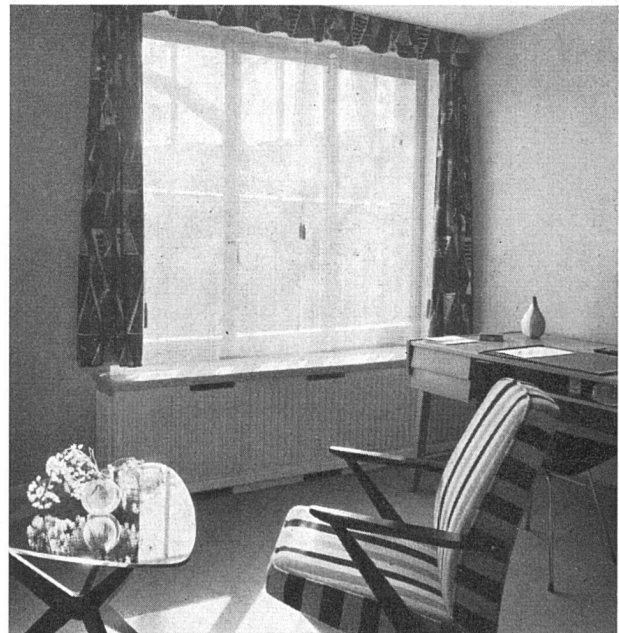

Warmluftheizungen
Nachtstrom-Speicheröfen
Moderne Kachelöfen
Baukeramik

Ofenbau

(052) 4 71 36

Exakte Arbeit

für
**Architekten
Ingenieure
Wettbewerbe**

Hans Köpfler Architektur-Modelle, Reliefe
ALTDORF (Uri) Tel. 855