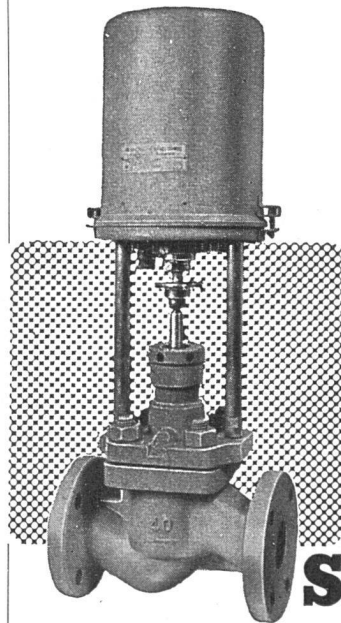

Telefon (051) 52 36 30

Automatische Schalt- und Regelapparate

für Heizung
Lüftung
Klimaanlagen
Kühlung

SAUTER

FR. SAUTER AG. · Fabrik elektrischer Apparate · BASEL

Hädrich

ZARGEN

Für Türen und Fenster in jeder Form und Grösse.
Türen- und Torbau für jeden Zweck