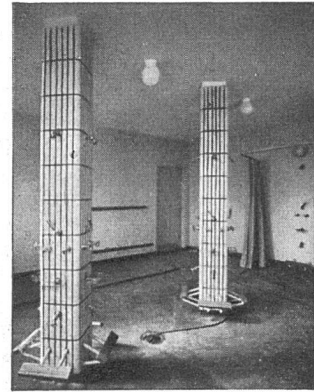

SPENGLER-SANITÄR-DACHDECKER
**GENOSSENSCHAFT
ZÜRICH**

ZEUGHAUSSTRASSE 43 TELEPHON 23 07 36

Unser Grundsatz seit 45 Jahren:
Zuverlässige Arbeit bei vorteilhaften Preisen

Sanitäre Installationen:
Duschanlage in einem Schulhaus