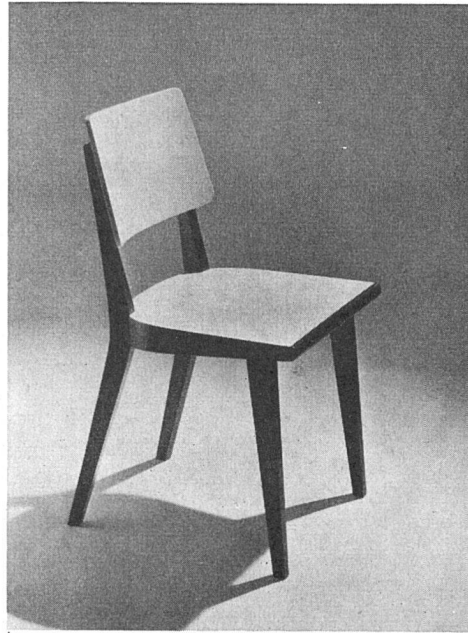

RENA-Bauspezialitäten AG., LUZERN Tel. (041) 28680

*Beste Qualität
Unschlagbar im Preis!*

GRAB & WILDI AG
ZÜRICH und URDORF

Fabrik kaufm. und technischer
Büromöbel, Messgeräte

Stuhl Mod. Nr. 842
SWB-Auszeichnung «Die gute Form 1954»