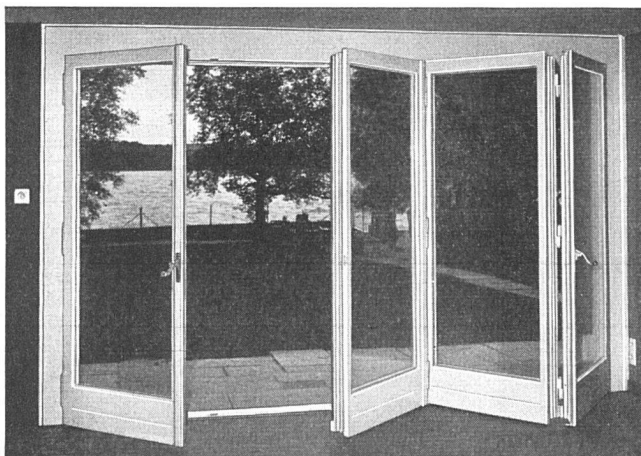

SIHLQUAI 139/143

ZÜRICH

TEL. (051) 42 76 00

Der Name bürgt für Qualität

für jeden Bedarf

Erstklassige Clichés

Clichés
SCHWITTER AG
Basel - Zürich

Freien Blick in die Natur, Licht, Luft und Sonne

durch Falttüren und -fenster nach Syst. «Tlach» mit
USM-Patentbeschlägen Nr. 240

Besichtigen Sie unsere Modelle in der
Schweizer Baumuster-Zentrale, Talstraße 9, Zürich
Baumesse, Gurtengasse 3, Bern
Exposition permanente de la construction, 12, place
Gare Melrose, Lausanne