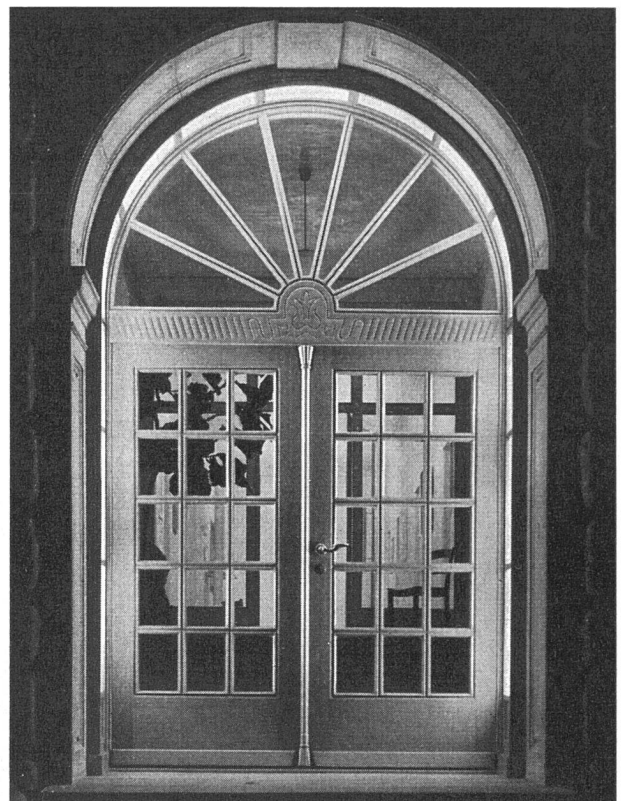

Filiale

Badenerstraße 148

Z Ü R I C H 4

Telephon (051) 25 38 38

Filialen und Vertretungen in 28 Staaten

**Gebr.
Tuchschmid AG
Frauenfeld und
Zürich**

Leichtmetallfenster

Seit 1896