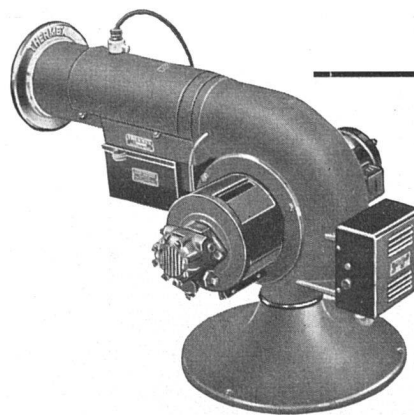

THERMATIC Warmluftgenerator von großer Leistung, be-
sonders geeignet für großen Rauminhalt -
Schweizer Brenner Thermex, 50 - 500 000 WE/h

Alle diese Apparate werden vor Verlassen unserer Werkstätten genauestens
kontrolliert