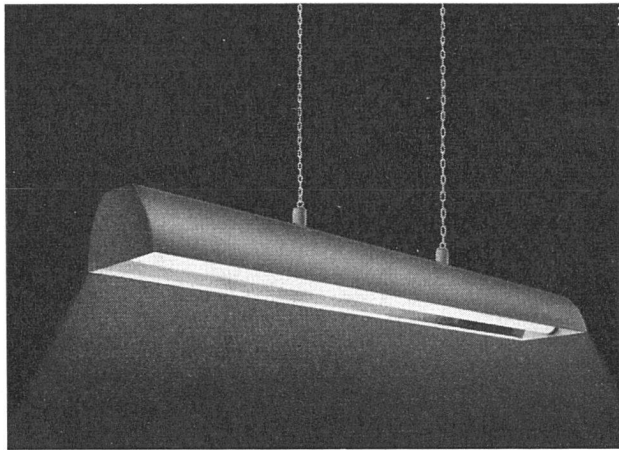

Ausführlicher Katalog mit Berech-
nungstabellen durch:

EMIL HITZ

Fabrik für Drahtgeflechte

Zürich 3 Grubenstr. 29 Tel. 33 25 50

Zweigbetrieb Basel:

Ob. Rebgasse 40 Tel. 32 45 92

Nr. 81011

Die zweckmäßige Leuchte für Museums- und Ausstellungsräume