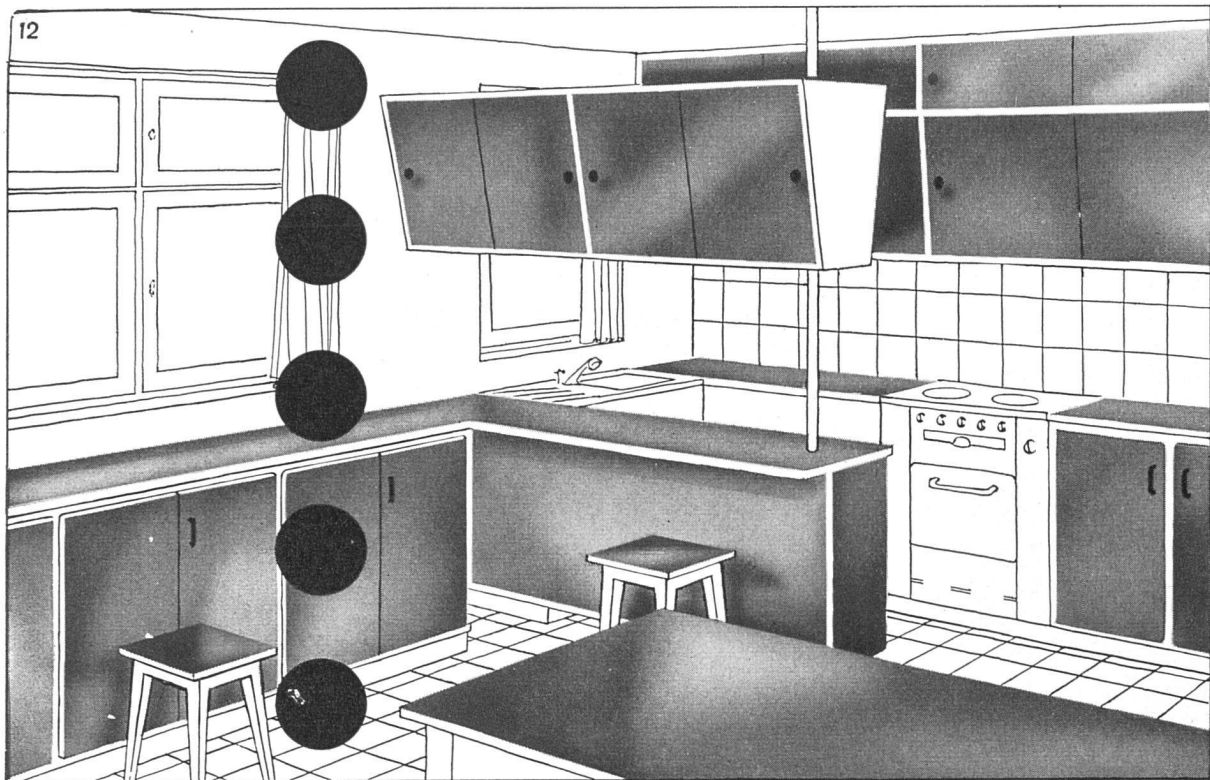

FORMICA – der neuzeitliche Belag

Kunstharz-Platte

farbecht

unempfindlich gegen Flüssigkeiten

hitzebeständig bis 130°

müheles blitzsauber zu halten

bleibt ein Leben lang schön

Achten Sie auf den Garantiestempel FORMICA, beharren Sie auf FORMICA – es lohnt sich!

Lieferung und Verarbeitung der FORMICA-Platten durch das Schreinergerwerbe

FORMICA ist der ideale Belag für jede Oberfläche, die starker Benützung ausgesetzt ist. Mit FORMICA belegte Tische, Wände, Regale, Korpusse, Schalter, Sitze etc. sind unempfindlich gegen aufschlagende Gegenstände, siedendes Wasser, verschüttete Flüssigkeiten und sogar gegen Cigaretteglut.

Müheles ist auch das Reinigen: Mit einem feuchten Lappen entfernt man im Handumdrehen Schmutz und Flecken jeder Art und zaubert wieder die attraktive FORMICA-Oberfläche hervor.

FORMICA ist in vielen ansprechenden Dessins und Farben erhältlich und lässt sich jeder Farbtönung harmonisch anpassen. FORMICA bringt ein modernes, hygienisches, dekoratives Element in die Innenarchitektur der Küchen, Badezimmer, Ladengeschäfte, Ateliers etc.

FORMICA muss nie ersetzt werden – **die ersten Kosten sind die letzten.**

FORMICA
LAMINATED PLASTIC

Muster und Prospekte durch die offiziellen Vertreter:

BASEL: P. Matzinger, Steinenberg 5 ..... Tel. (061) 22 78 45
BERN: Joh. Steimle, Rosenweg 37 ..... Tel. (031) 5 64 66
GENÈVE: A. Dumont, 19 Bd. Helvétique ..... Tel. (022) 36 90 33
LAUSANNE / VEVEY und Fil.: Gétaz-Romang-Ecoffey S.A.
LUGANO: S. A. C. I. L., Segherie de Viganello ..... Tel. (091) 2 25 45
LUZERN: F. J. Obrist Söhne A. G., Reussinsel ..... Tel. (041) 2 11 02
ZÜRICH: Aktien-Gesellschaft Ostag, Zimmerlistr. 6 ..... Tel. (051) 52 61 52

Delegierter für die Schweiz von Thos. De la Rue & Co. Ltd., London, Plastik-Abt.:
F. Paux, 9 Chemin de Mornex, Lausanne