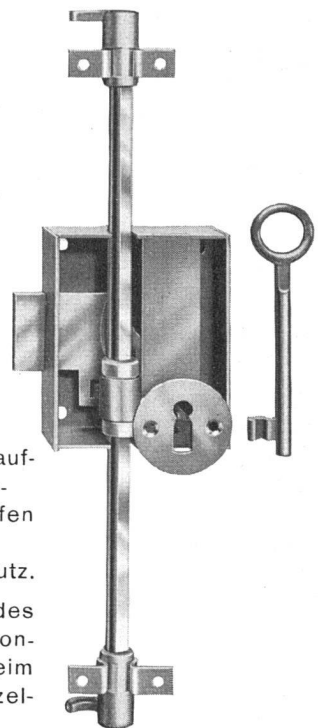

Espagnolette-Schrankschlösser

⊕ PATENT 184 828

«Perfekt» No. 1250, 1251 mittelschwer
«Piccolo» No. 1255, 1256 leicht

VORTEILE:

1

rechts und links verwendbar.

2

Verstellbar für jede Türhöhe. Stangen in fixen Längen zum Abschneiden auf die genaue Türhöhe in der Werkstatt.